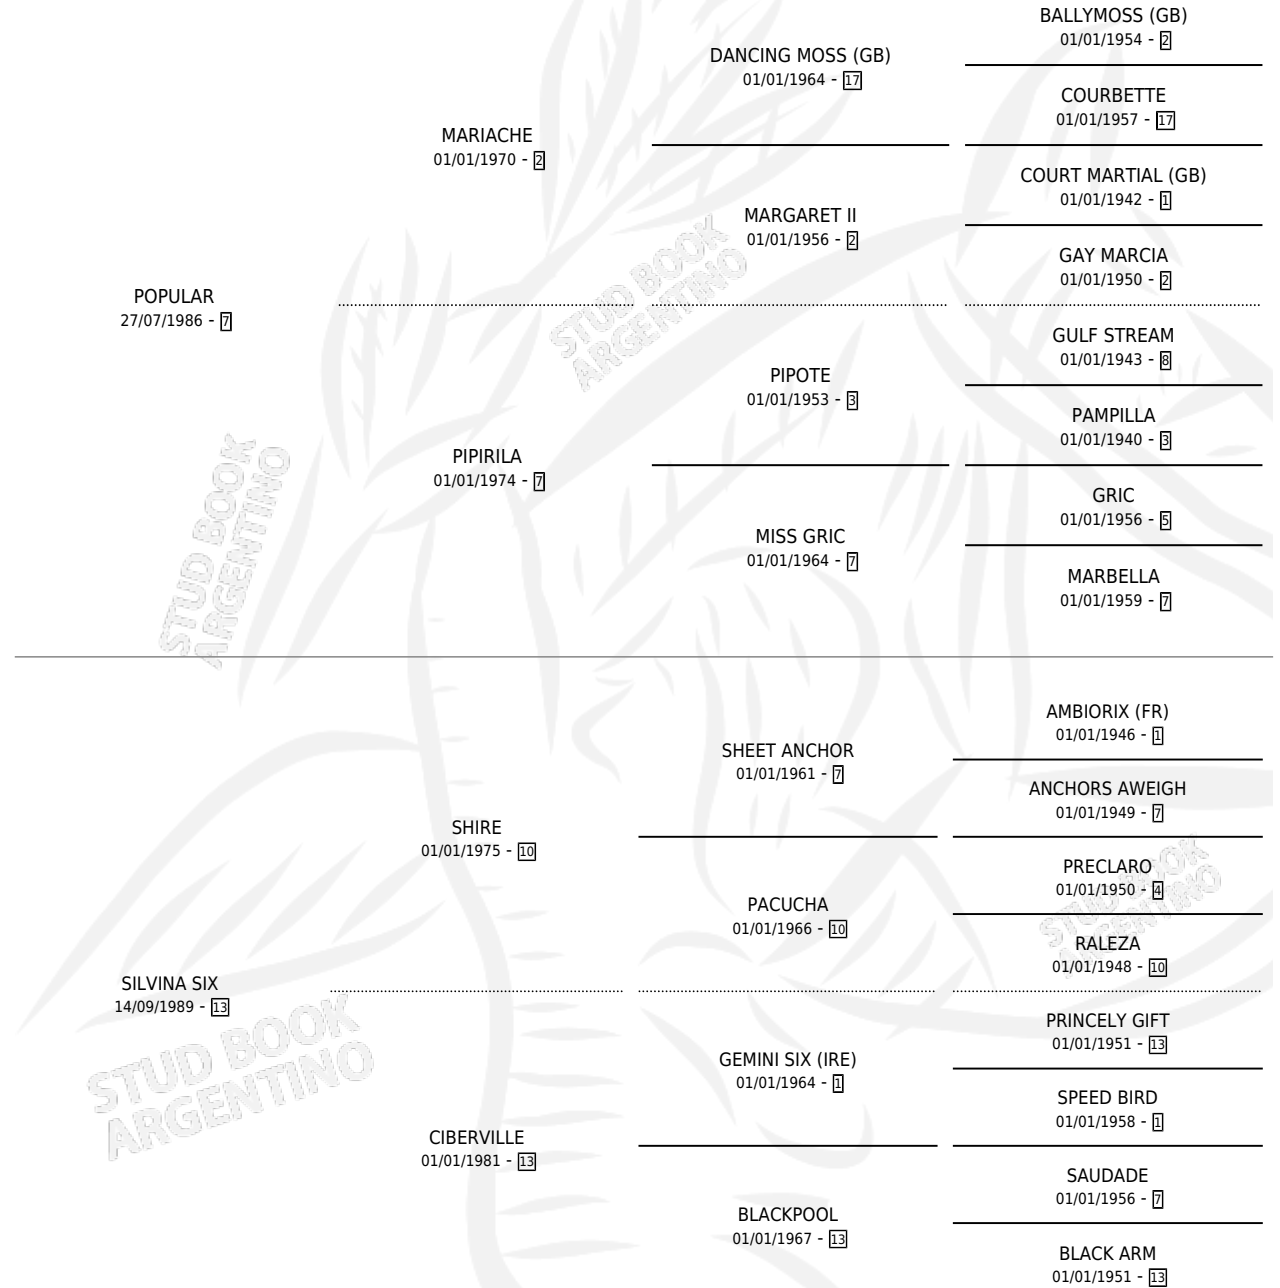

SILCHAR

por **POPULAR** y **SILVINA SIX** por **SHIRE**

Argentina · Hembra · Zaino · SP · 11/08/1999
Familia 13-b · Volumen 37

ESTADO

TIPIFICACIÓN SANGUÍNEA	X
TIPIFICACIÓN POR ADN	X
PASAPORTE	X
IDENTIFICACIÓN POR MICROCHIP	X
REPRODUCTOR	X

Lugar de nacimiento: El Calden

Criador: El Calden

PEDIGREE

SILCHAR

Datos oficiales del Stud Book Argentino

Documento generado el 03/05/2026

studbook.org.ar