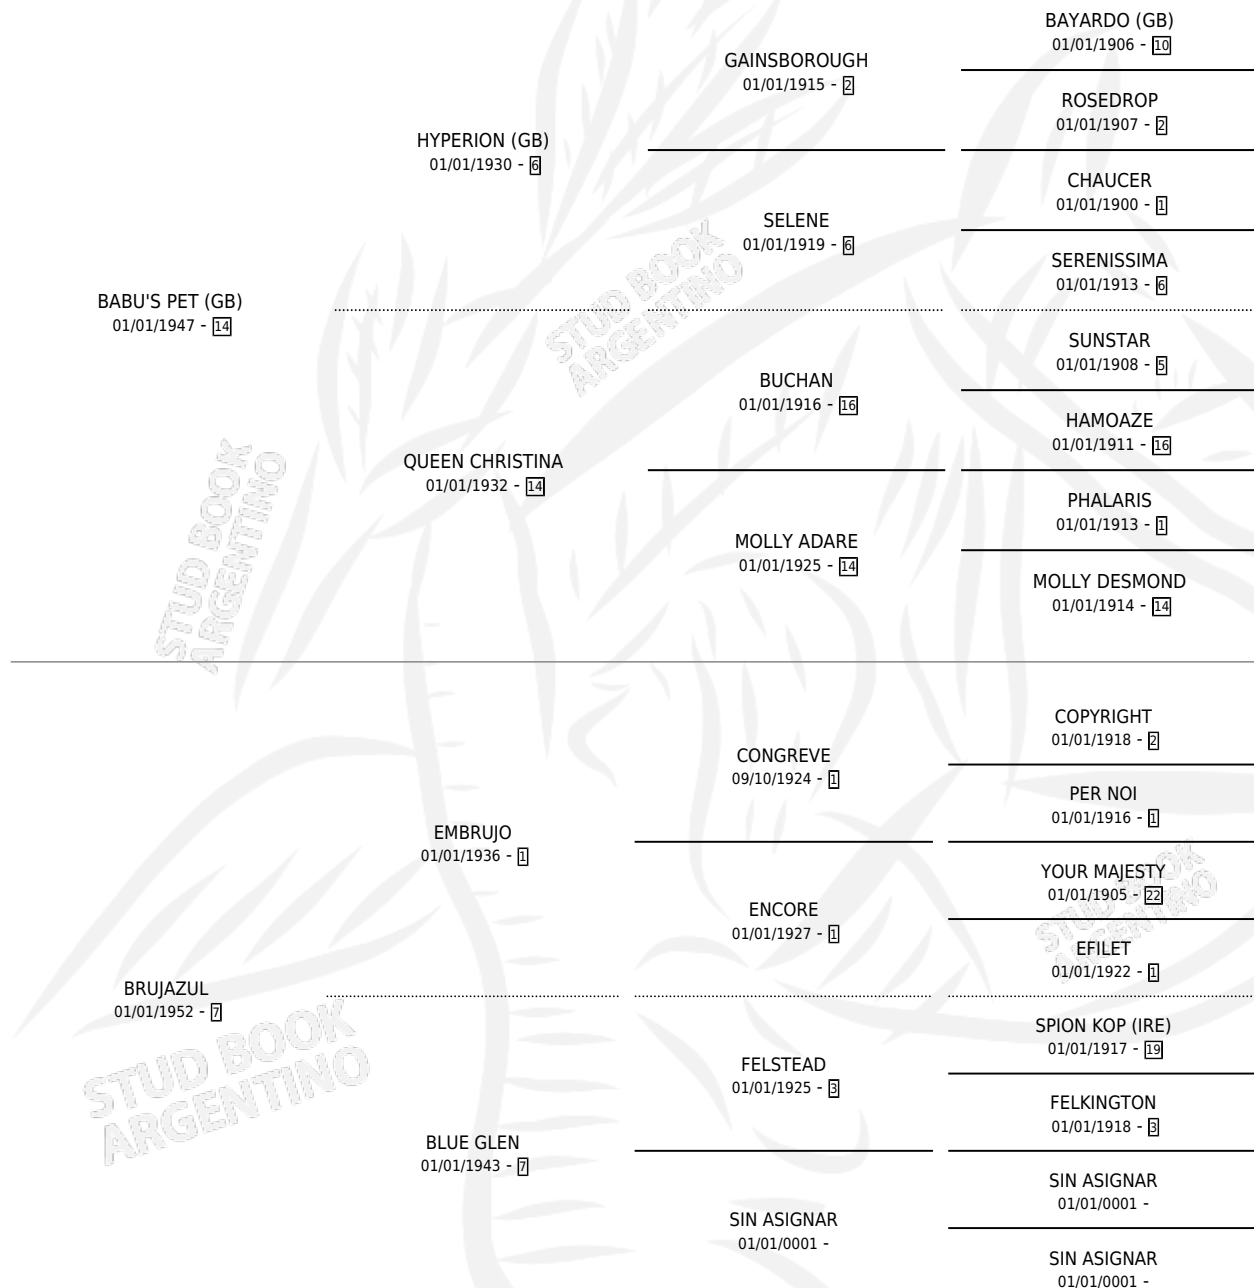

BRUJANEGRA

por **BABU'S PET (GB)** y **BRUJAZUL** por **EMBRUJO**

Argentina · Hembra · Zaino Doradillo · SP · 01/01/1961
Familia 7 · Volumen 24

ESTADO

TIPIFICACIÓN SANGUÍNEA	X
TIPIFICACIÓN POR ADN	X
PASAPORTE	X
IDENTIFICACIÓN POR MICROCHIP	X
REPRODUCTOR	X

Lugar de nacimiento: Campo particular

Criador: Sin dato

~

HIJOS

	MACHOS	HEMBRAS
3 NACIERON	0	3
SIN ACTUACIONES		

PEDIGREE

BRUJANEGRA

Datos oficiales del Stud Book Argentino