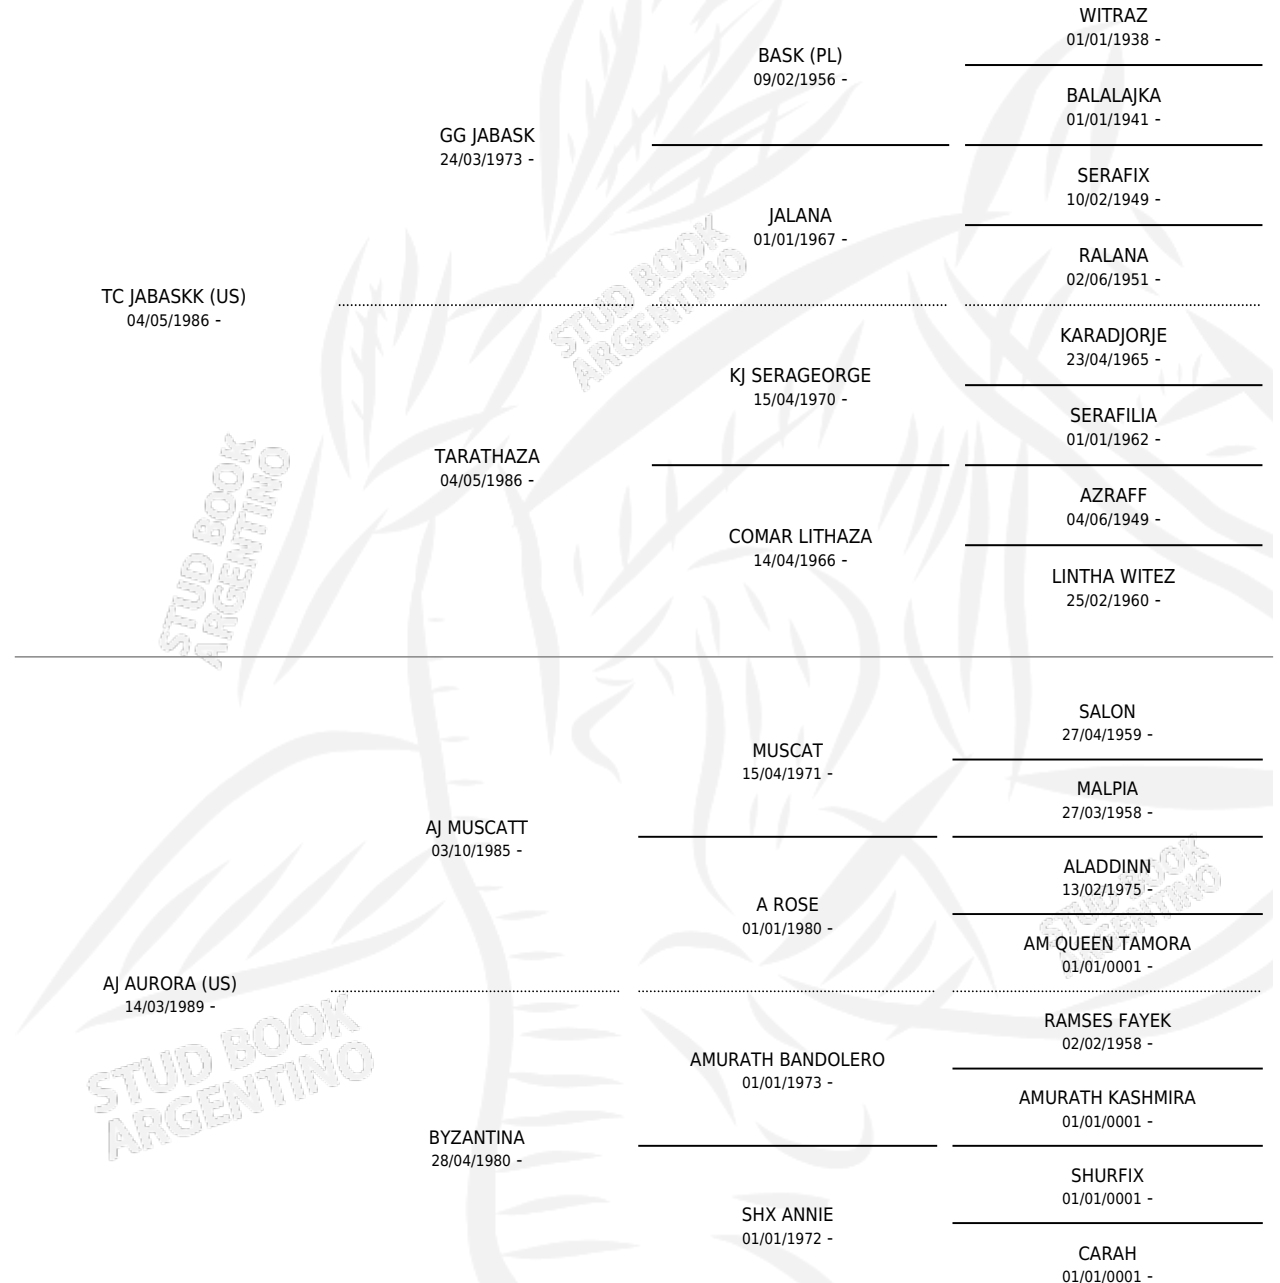

LC KHALAF

por TC JABASKK (US) y AJ AURORA (US) por AJ MUSCATT

Argentina · Macho · Alazan · AP · 16/09/1999
Familia · Volumen 37

ESTADO

TIPIFICACIÓN SANGUÍNEA	X
TIPIFICACIÓN POR ADN	X
PASAPORTE	X
IDENTIFICACIÓN POR MICROCHIP	X
REPRODUCTOR	X

Lugar de nacimiento: La Catalina

Criador: La Catalina

PEDIGREE

LC KHALAF

Datos oficiales del Stud Book Argentino

Documento generado el 03/05/2026

studbook.org.ar