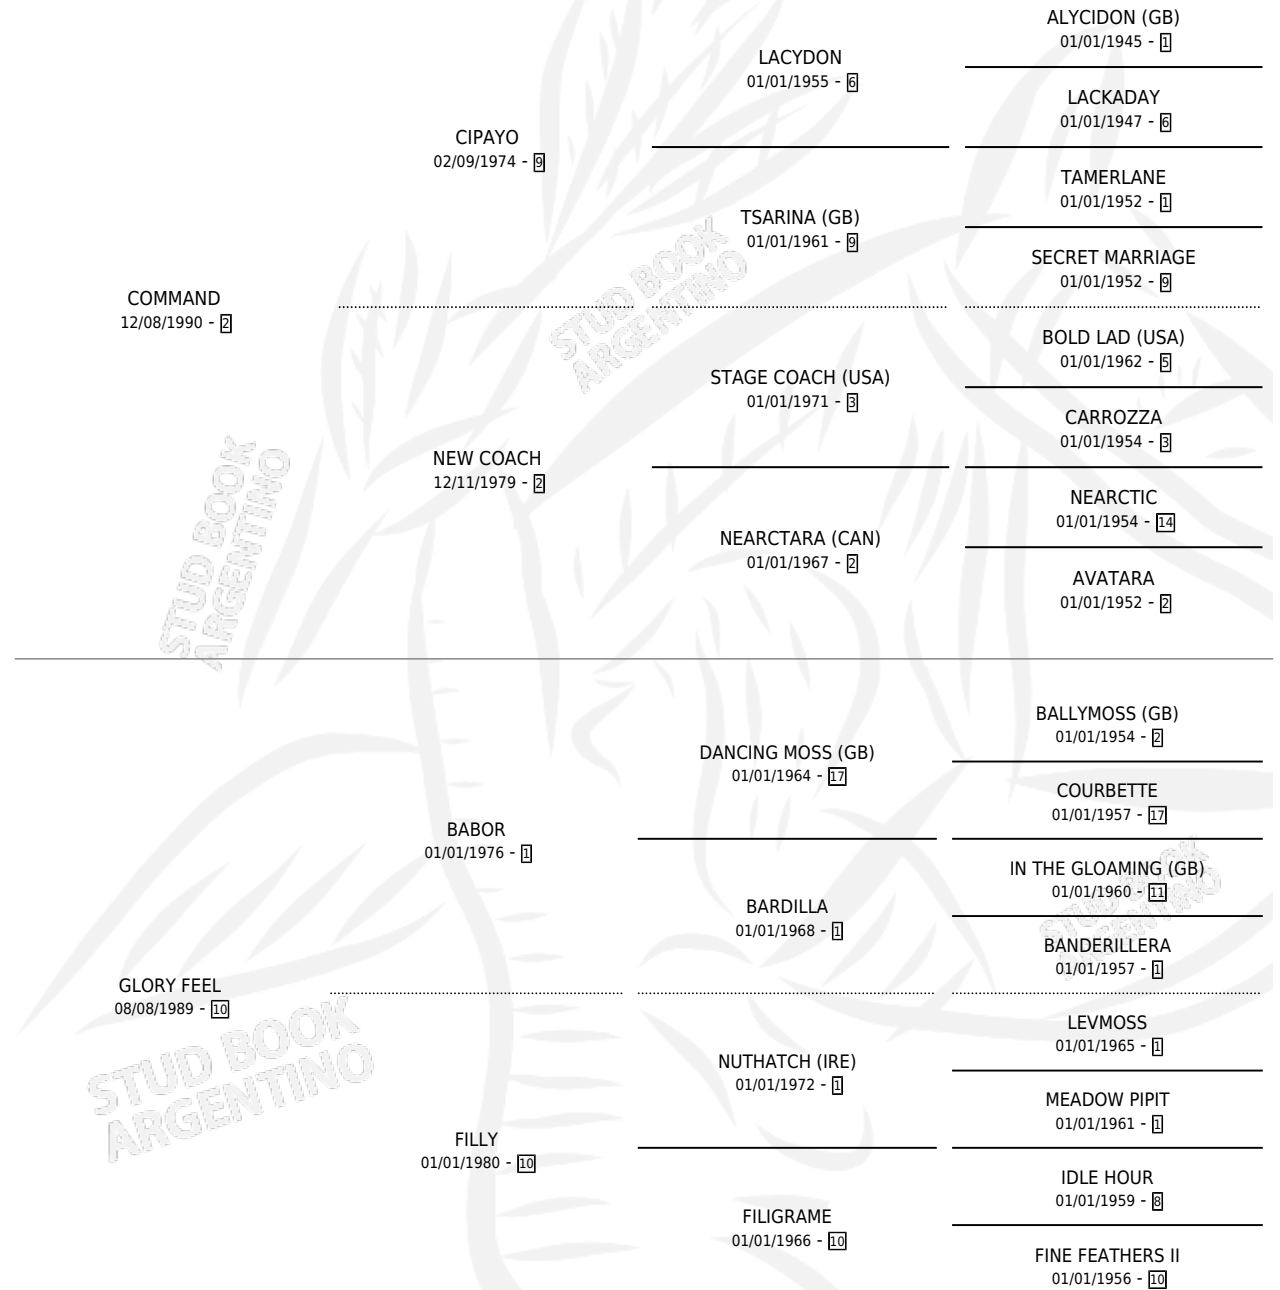

DESIDERATO PO

por **COMMAND** y **GLORY FEEL** por **BABOR**

Argentina · Macho · Alazan · SP · 01/09/1999
Familia 10-b · Volumen 37

ESTADO

TIPIFICACIÓN SANGUÍNEA	✓
TIPIFICACIÓN POR ADN	X
PASAPORTE	X
IDENTIFICACIÓN POR MICROCHIP	X
REPRODUCTOR	X

Lugar de nacimiento: Rio Po
Criador: Sin dato

PEDIGREE

CAMPAÑA

Solo carreras oficiales de Argentina

POR EDAD

EDAD	CC	1°	2°	3°	4°	5°	NP	CLC	CLG	CLCG1	CLGG1	IMPORTE	GANANCIA / CC
3 AÑOS	2	0	0	0	0	0	2	0	0	0	0	\$0	\$0
4 AÑOS	10	0	0	0	1	0	9	0	0	0	0	\$550	\$55
5 AÑOS	4	0	0	0	0	0	4	0	0	0	0	\$0	\$0
TOTALES	16	0	0	0	1	0	15	0	0	0	0	\$550	\$34
%		0.0%	0.0%	0.0%	6.3%	0.0%	93.8%	0.0%	0.0%	0.0%	0.0%		