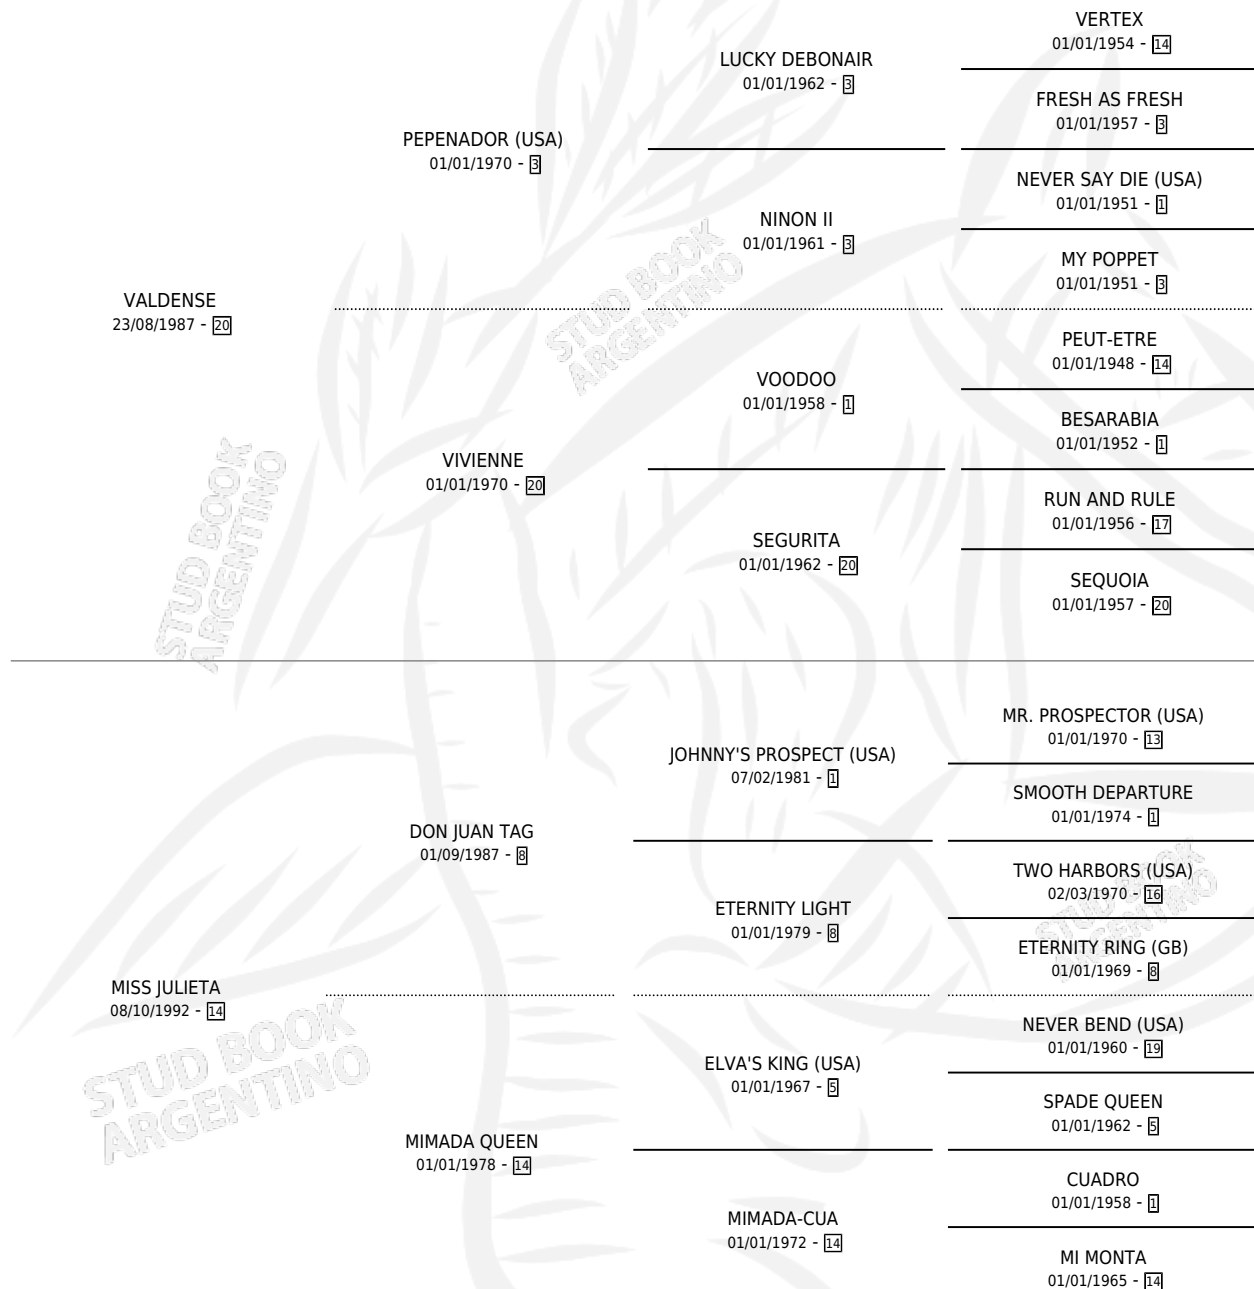

JULIETIÑA

por VALDENSE y MISS JULIETA por DON JUAN TAG

Argentina · Hembra · Zaino · SP · 16/09/1999
Familia 14-a · Volumen 37

ESTADO

TIPIFICACIÓN SANGUÍNEA	✓
TIPIFICACIÓN POR ADN	✓
PASAPORTE	X
IDENTIFICACIÓN POR MICROCHIP	X
REPRODUCTOR	✓

Lugar de nacimiento: Campo Afuera
Criador: De Barrenechea Roberto

~

HIJOS

	MACHOS	HEMBRAS
5 NACIERON	2	3
SIN ACTUACIONES		

PEDIGREE

S

mientos 5 / Efectividad 55.56%

PADRILLO	PRODUCTO	CRIADOR	1ER SERVICIO	ÚLTIMO SERVICIO
DON LETAL	JULIAN MATIAS (M Z, 30/08/2014)	ALMADA CARLOS ERNESTO	17/09/2013	17/09/2013
DON LETAL	BIEN ISOLINA (H Z, 10/09/2013)	ALMADA CARLOS ERNESTO	01/10/2012	03/10/2012
DON LETAL	LUCERO DEL ALBA (H Z, 21/09/2012)	ALMADA CARLOS ERNESTO	03/10/2011	05/10/2011
IGUALADOR	∅		30/10/2010	02/11/2010
IGUALADOR	LA TINTA ROJA (H Z, 07/10/2010)	SIN DATO	20/10/2009	23/10/2009
IGUALADOR	∅		27/08/2008	02/09/2008
DORREMI	∅		08/10/2007	12/10/2007
DORREMI	SOY MUSICO (M Z, 29/09/2007)	SIN DATO	06/10/2006	09/10/2006
DORREMI	∅		18/10/2005	08/11/2005