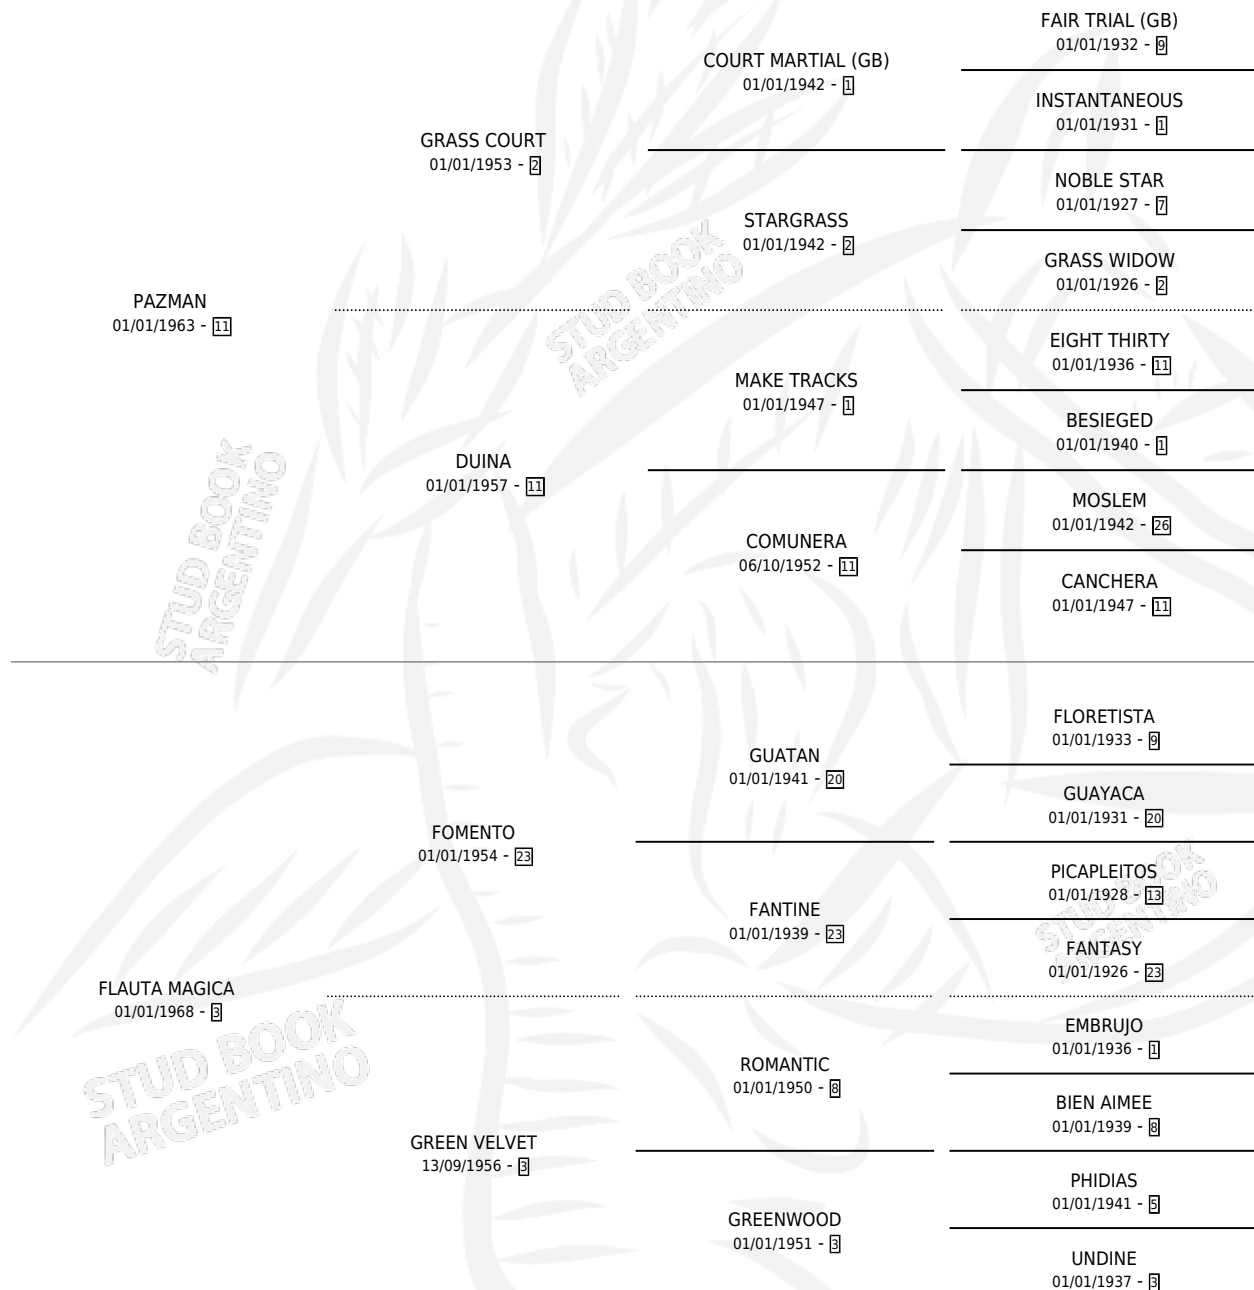

FLAGRANCIA

por PAZMAN y FLAUTA MAGICA por FOMENTO

Argentina · Hembra · Alazan · SP · 01/01/1973
Familia 3-j · Volumen 28

ESTADO

TIPIFICACIÓN SANGUÍNEA	X
TIPIFICACIÓN POR ADN	X
PASAPORTE	X
IDENTIFICACIÓN POR MICROCHIP	X
REPRODUCTOR	✓

CAMPAÑA

Solo carreras oficiales de Argentina

POR EDAD

EDAD	CC	1°	2°	3°	4°	5°	NP	CLC	CLG	CLCG1	CLGG1	IMPORTE	GANANCIA / CC
6 AÑOS	3	3	0	0	0	0	0	0	0	0	0	\$0	\$0
TOTALES	3	3	0	0	0	0	0	0	0	0	0	\$0	\$0
%		100%	0.0%	0.0%	0.0%	0.0%	0.0%	0.0%	0.0%	0.0%	0.0%		