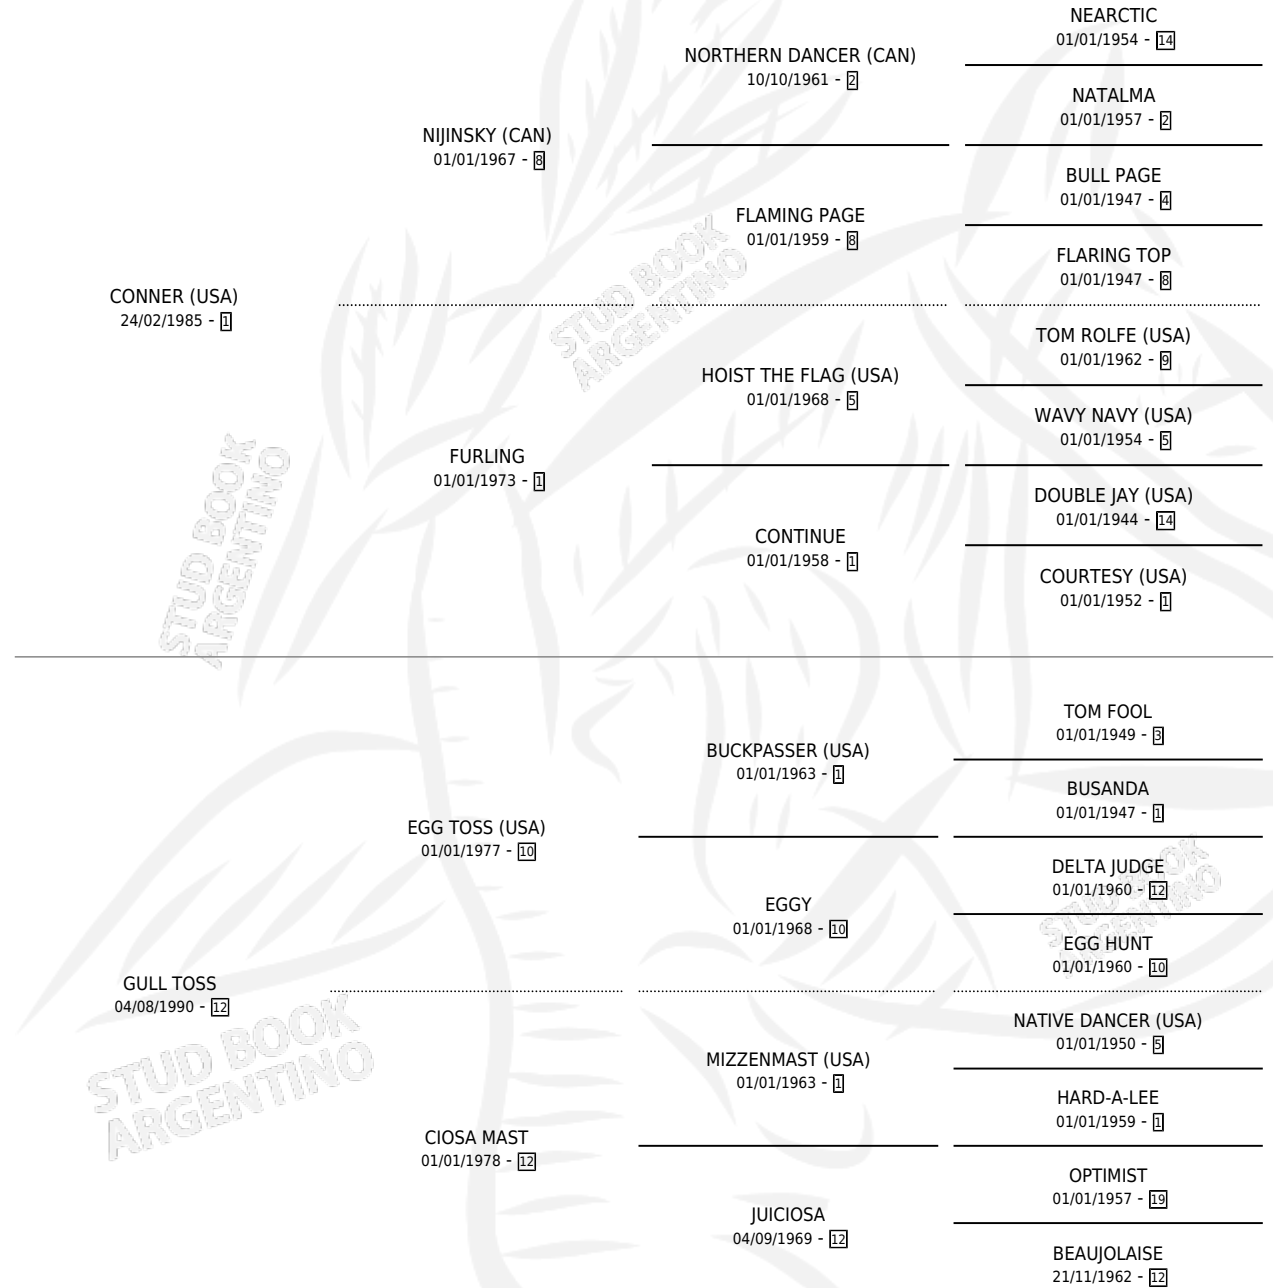

GULL CONNER

por CONNER (USA) y GULL TOSS por EGG TOSS (USA)

Argentina · Macho · Zaino · SP · 20/08/1999
Familia 12-d · Volumen 37

ESTADO

TIPIFICACIÓN SANGUÍNEA	X
TIPIFICACIÓN POR ADN	X
PASAPORTE	X
IDENTIFICACIÓN POR MICROCHIP	X
REPRODUCTOR	X

Lugar de nacimiento: La Araucaria

Criador: Sin dato

PEDIGREE

GULL CONNER

Datos oficiales del Stud Book Argentino

Documento generado el 04/05/2026

studbook.org.ar