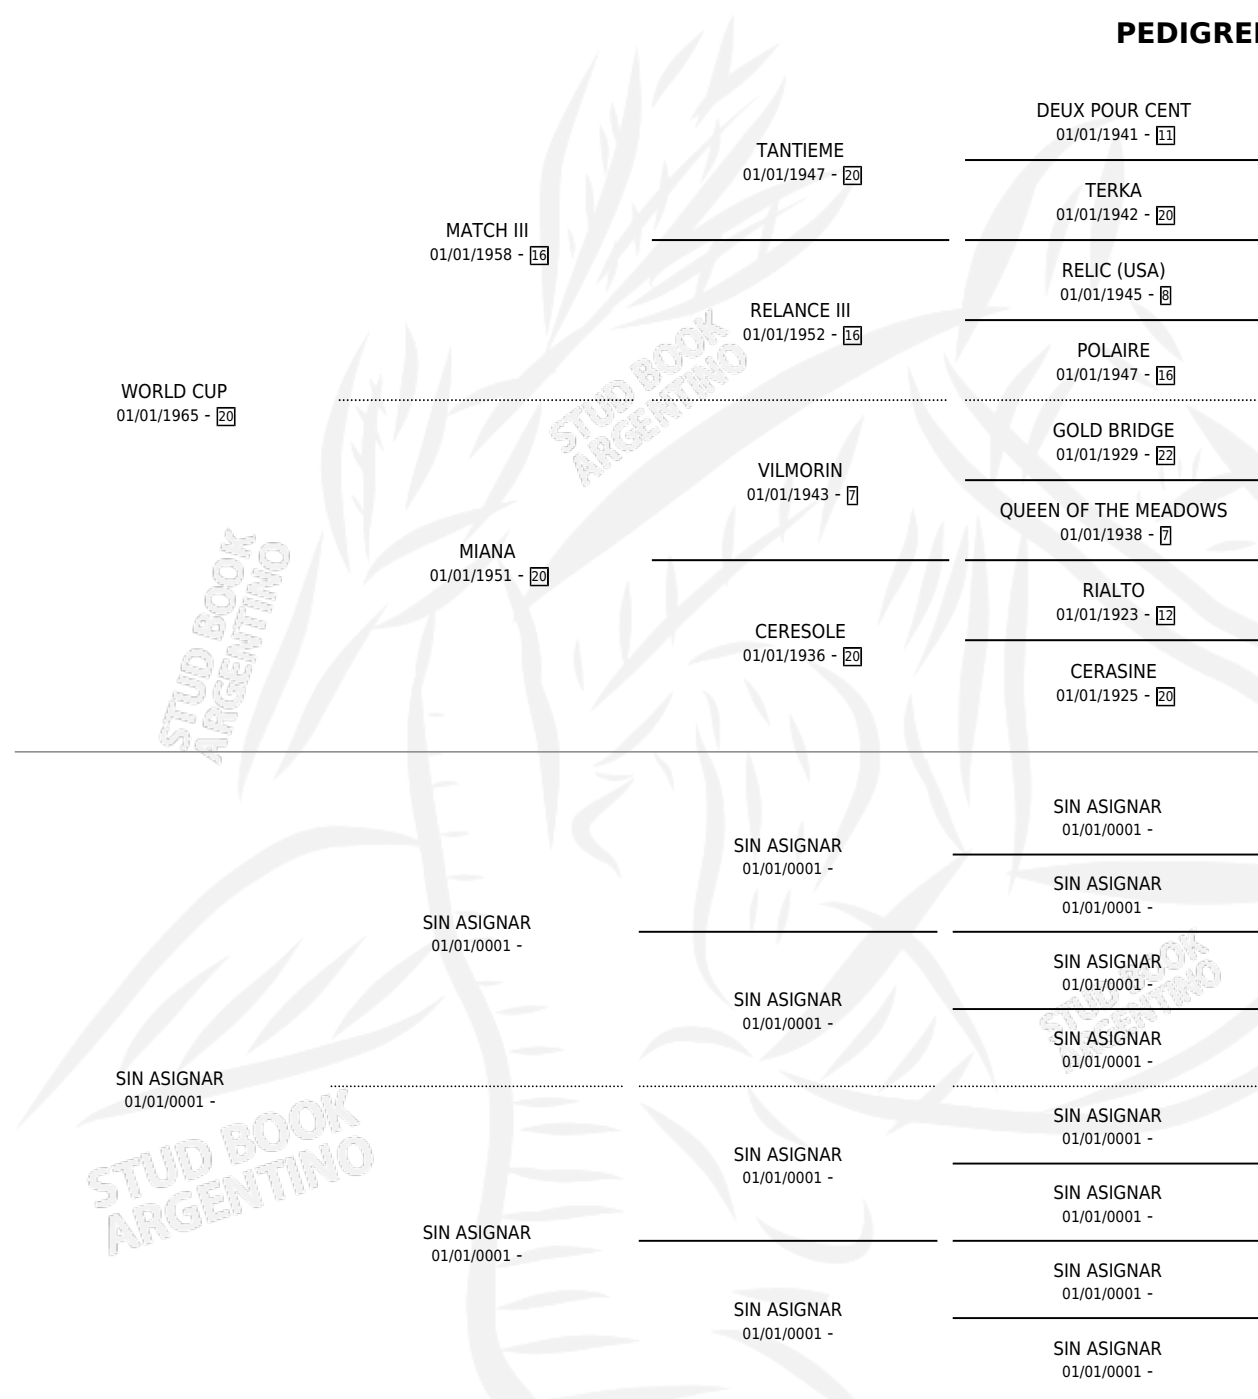

DILLY

PEDIGREE

por **WORLD CUP** y **SIN ASIGNAR** por **SIN ASIGNAR**

Argentina · Hembra · Alazan · SP · 01/01/1973
Familia · Volumen 28

ESTADO

TIPIFICACIÓN SANGUÍNEA	X
TIPIFICACIÓN POR ADN	X
PASAPORTE	X
IDENTIFICACIÓN POR MICROCHIP	X
REPRODUCTOR	✓

Lugar de nacimiento: Campo particular

Criador: Sin dato

~

HIJOS

	MACHOS	HEMBRAS
5 NACIERON	1	4
4 CORRIERON	1	3
3 GANARON	1	2

1	0	0
GANADORES CL	GANADORES GR	GANADORES G1