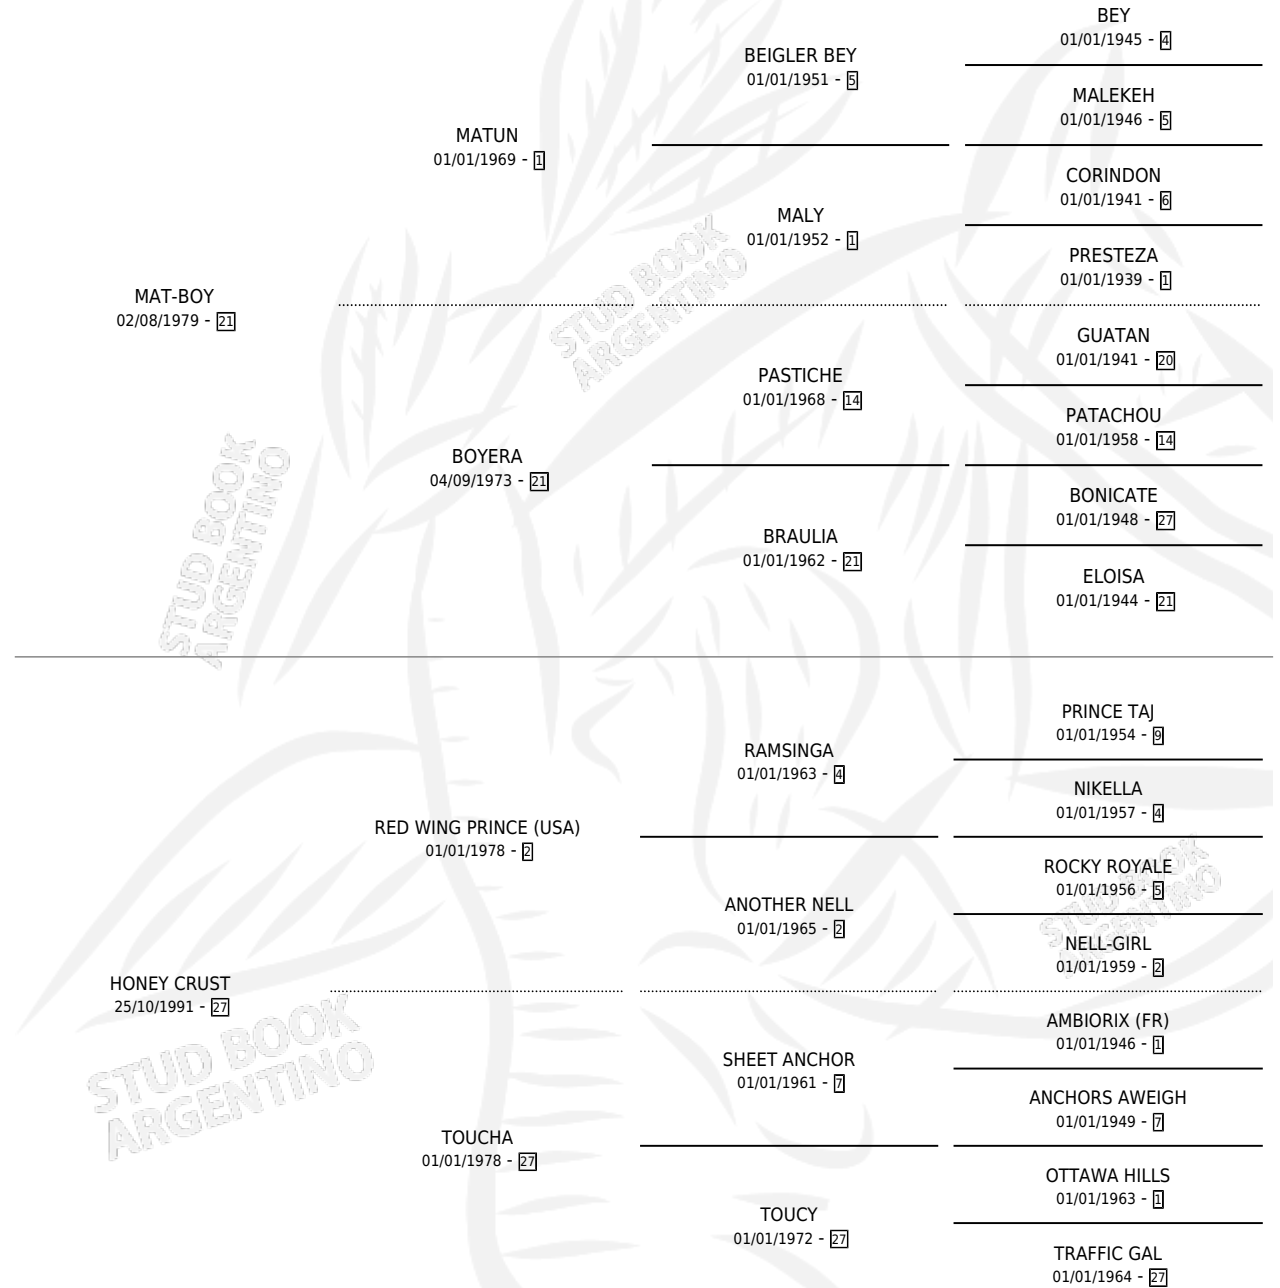

PICO BOY

por **MAT-BOY** y **HONEY CRUST** por **RED WING PRINCE**
(USA)

Argentina · Macho · Zaino · SP · 25/09/1999
Familia 27-a · Volumen 37

ESTADO

TIPIFICACIÓN SANGUÍNEA	✓
TIPIFICACIÓN POR ADN	X
PASAPORTE	X
IDENTIFICACIÓN POR MICROCHIP	X
REPRODUCTOR	X

Lugar de nacimiento: Campo Del Cielo

Criador: Campo Del Cielo

PEDIGREE