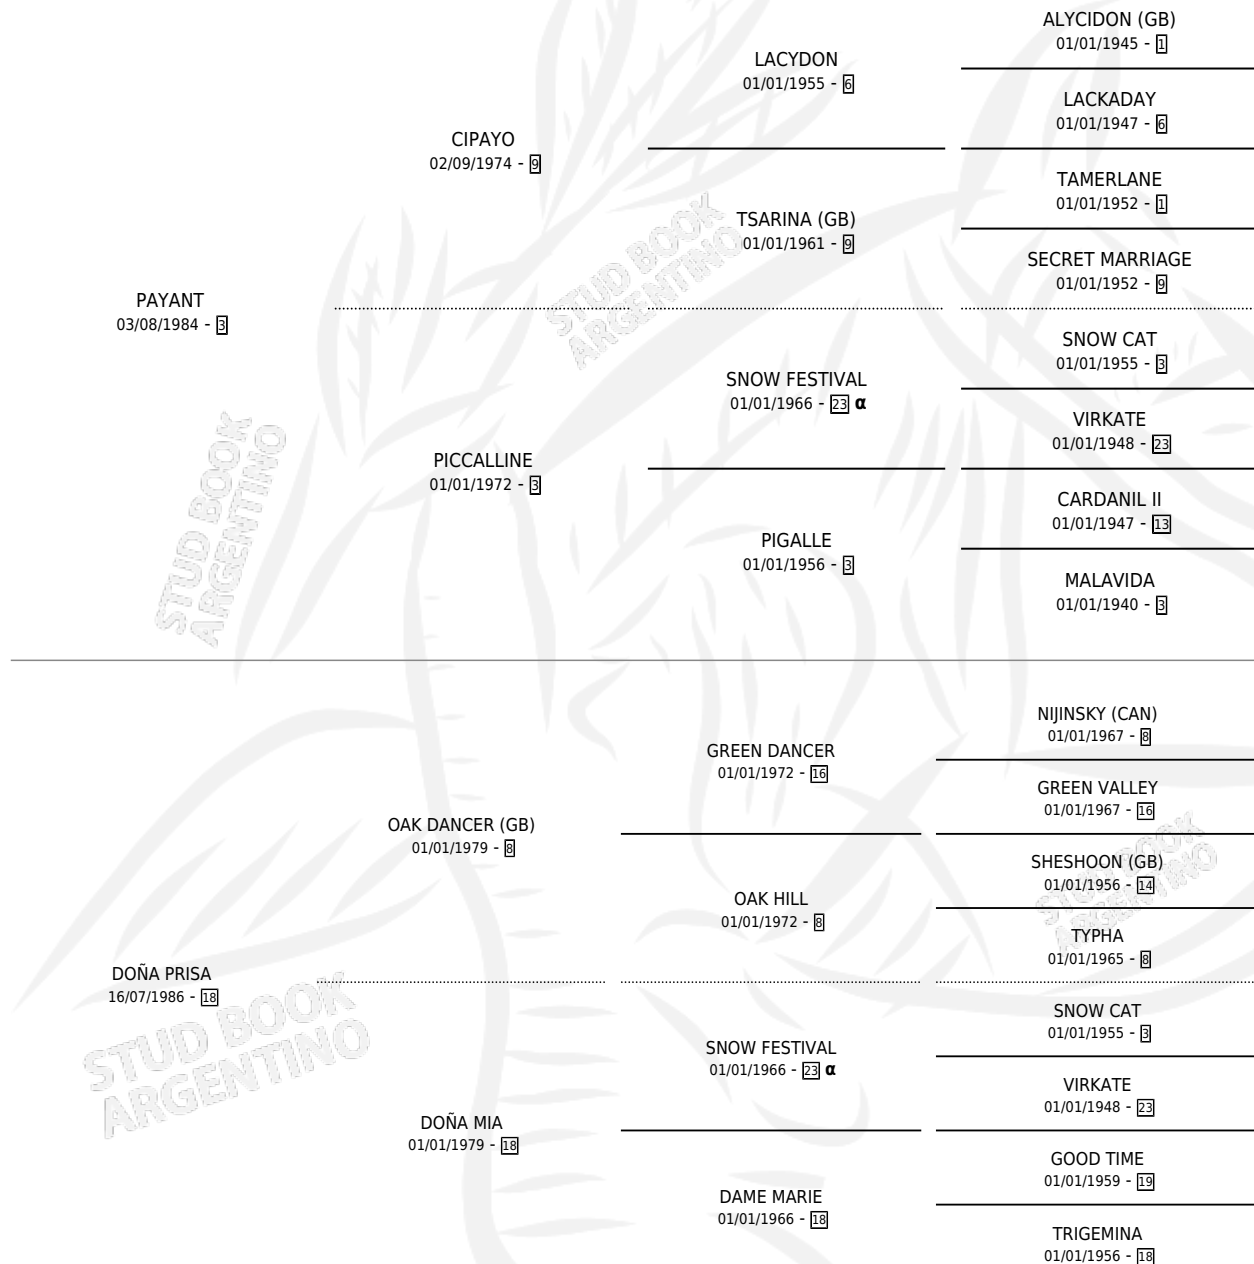

DONNA PRIMA

por PAYANT y DOÑA PRISA por OAK DANCER (GB)

Argentina · Hembra · Zaino · SP · 31/07/1999
Familia 18-a · Volumen 37

ESTADO

TIPIFICACIÓN SANGUÍNEA	X
TIPIFICACIÓN POR ADN	X
PASAPORTE	X
IDENTIFICACIÓN POR MICROCHIP	X
REPRODUCTOR	X

Lugar de nacimiento: Las Ortigas

Criador: Las Ortigas

PEDIGREE

INBREEDING : α

DONNA PRIMA

Datos oficiales del Stud Book Argentino

Documento generado el 04/05/2026

studbook.org.ar