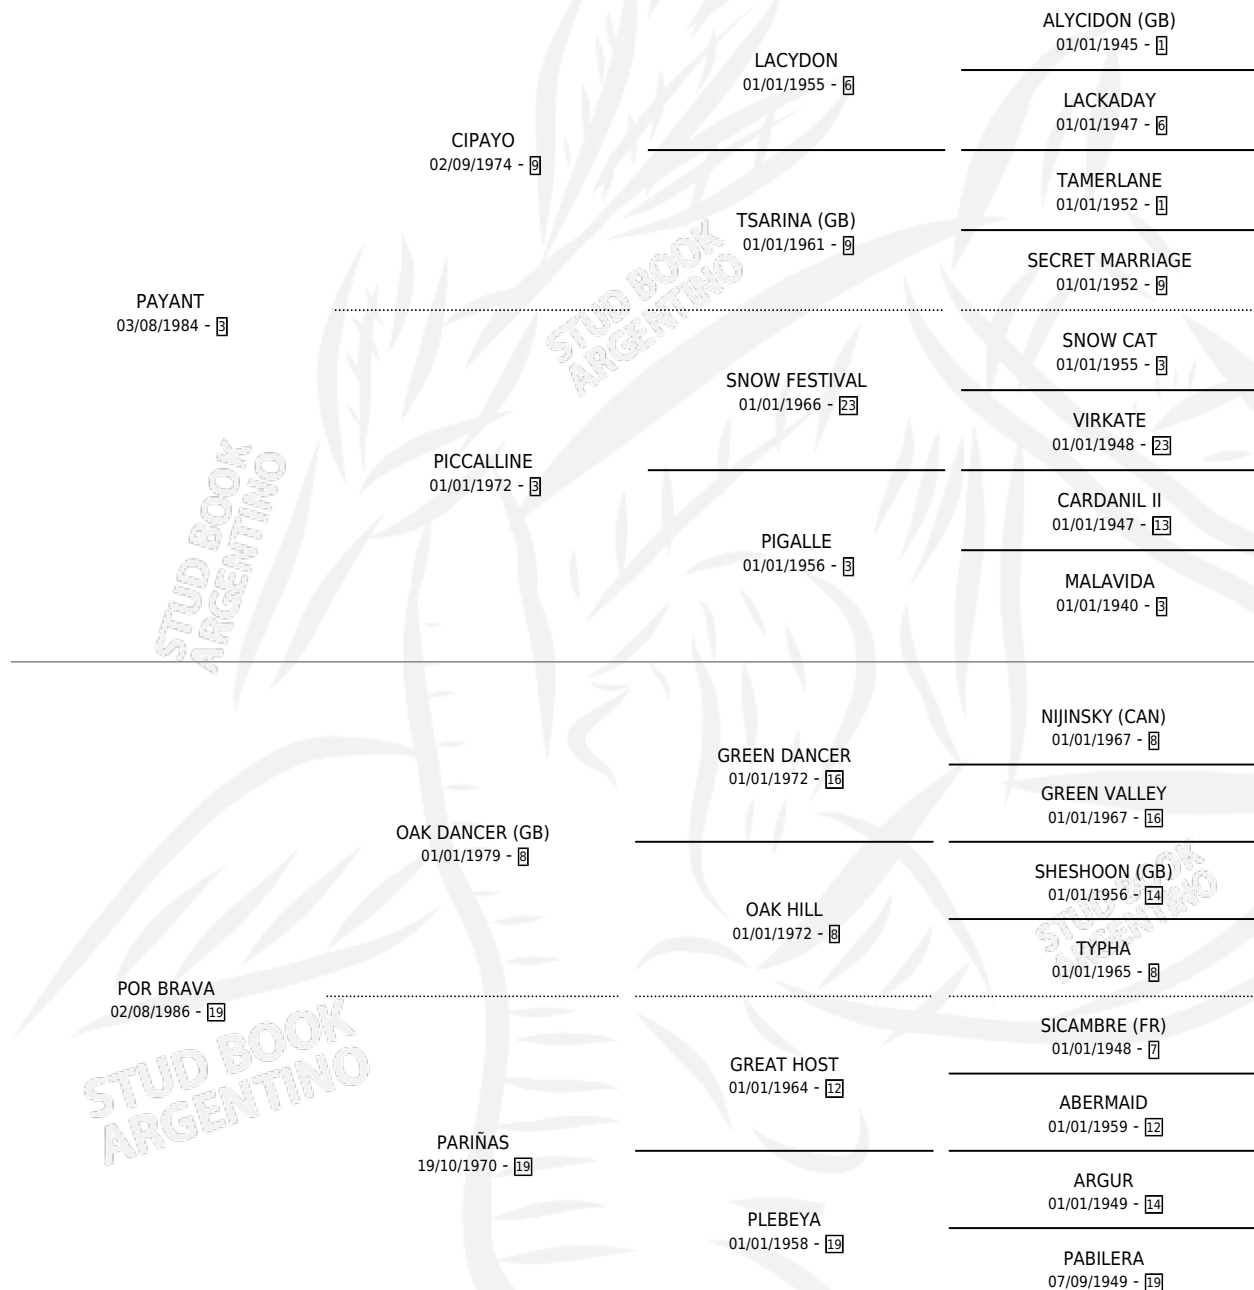

# POR PALPITO

por PAYANT y POR BRAVA por OAK DANCER (GB)

Argentina · Macho · Alazan Tostado · SP · 19/08/1999  
Familia 19-c · Volumen 37

## ESTADO

TIPIFICACIÓN SANGUÍNEA	✓
TIPIFICACIÓN POR ADN	X
PASAPORTE	X
IDENTIFICACIÓN POR MICROCHIP	X
REPRODUCTOR	X

**Lugar de nacimiento:** Las Ortigas

**Criador:** Las Ortigas

## PEDIGREE

**EXPORTACIÓN / IMPORTACIÓN**

FECHA	MOVIMIENTO	PAÍS
02/10/2003	EXPORTADO	URUGUAY

~

**CAMPAÑA**

Solo carreras oficiales de Argentina