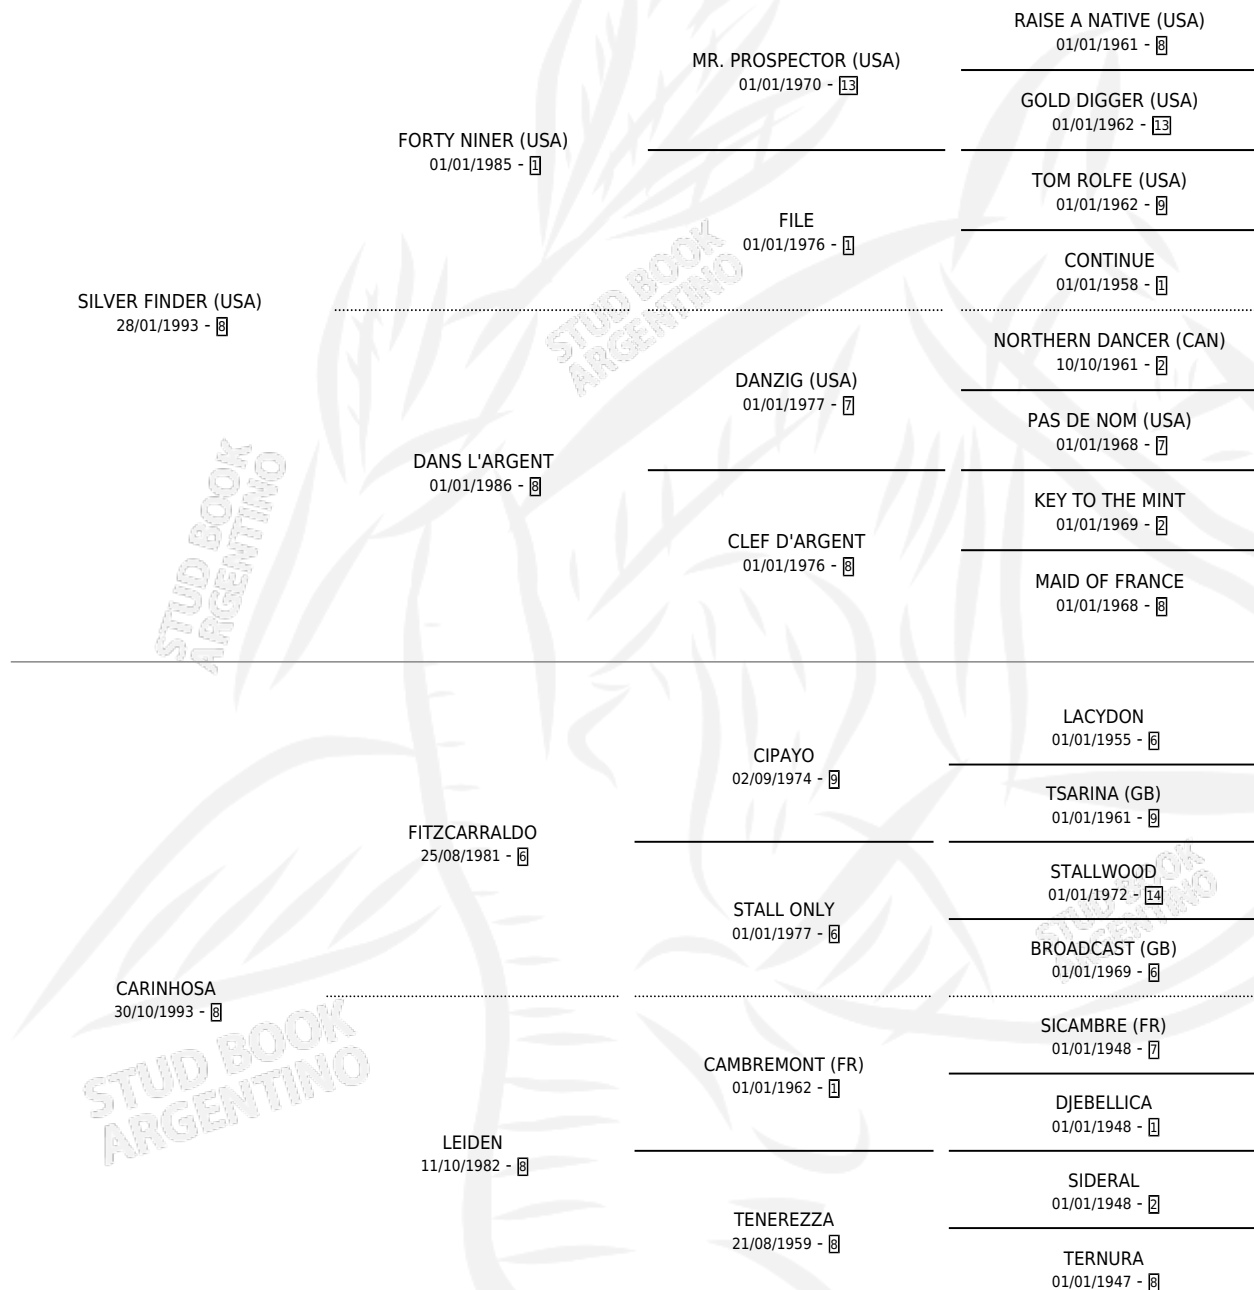

CARIÑADA

por **SILVER FINDER (USA)** y **CARINHOSA** por **FITZCARRALDO**

Argentina · Hembra · Alazan Tostado · SP · 22/08/1999
Familia 8-j · Volumen 37

ESTADO

TIPIFICACIÓN SANGUÍNEA	✓
TIPIFICACIÓN POR ADN	✓
PASAPORTE	X
IDENTIFICACIÓN POR MICROCHIP	X
REPRODUCTOR	✓

Lugar de nacimiento: Las Ortigas
Criador: Las Ortigas

~

HIJOS

	MACHOS	HEMBRAS
6 NACIERON	3	3
5 CORRIERON	3	2
4 GANARON	2	2

0	0	0
GANADORES CL	GANADORES GR	GANADORES G1

PEDIGREE