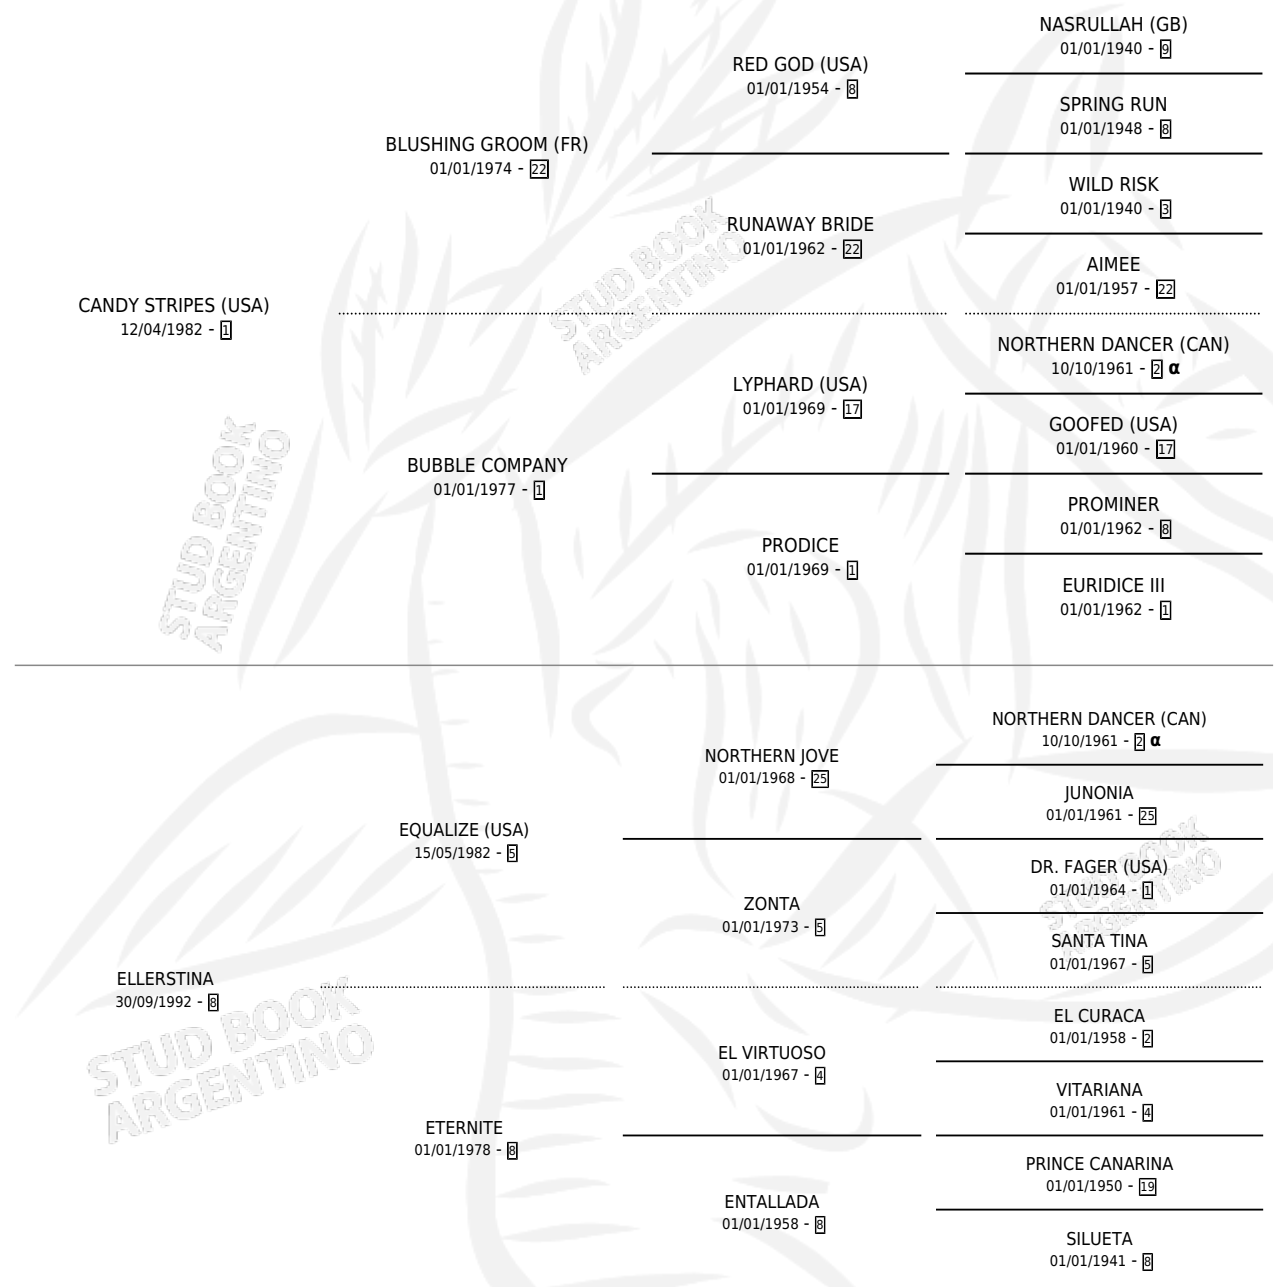

Lugar de nacimiento: Abolengo
Criador: Abolengo

~

HIJOS

	MACHOS	HEMBRAS
24 NACIERON	10	14
2 CORRIERON	2	0
1 GANARON	1	0
0 GANADORES CL	0 GANADORES GR	0 GANADORES G1

PEDIGREE

INBREEDING : α

CAMPAÑA

Solo carreras oficiales de Argentina