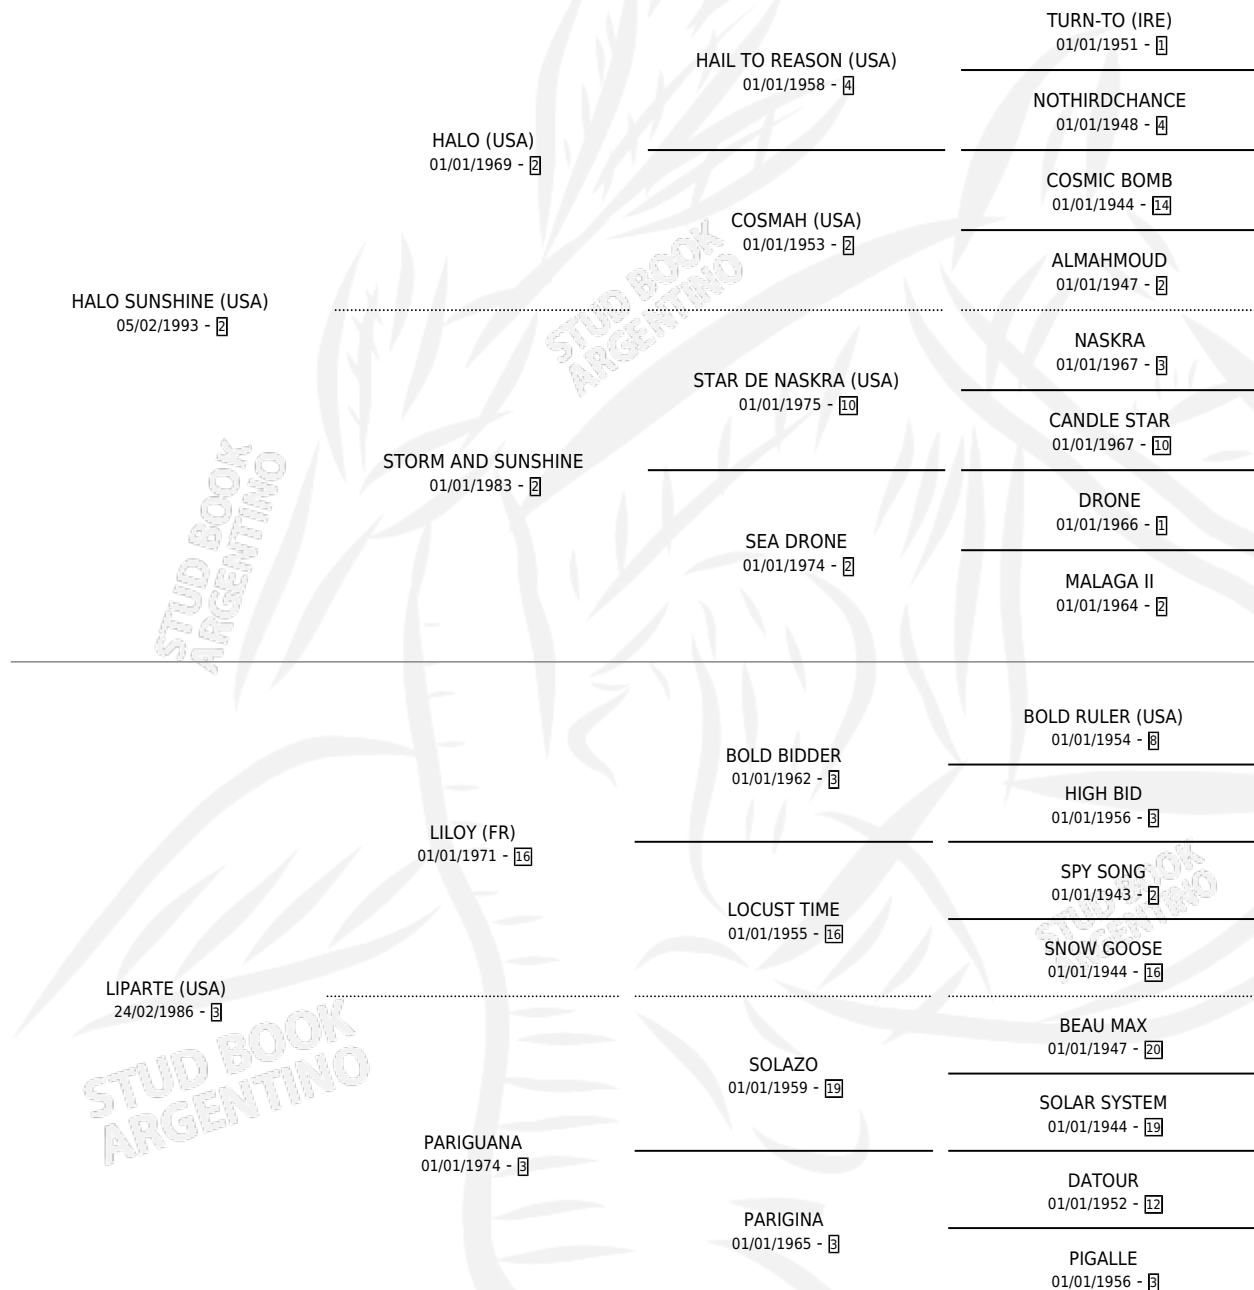

LUCKY SUNSHINE

por HALO SUNSHINE (USA) y LIPARTE (USA) por LILOY (FR)

Argentina · Hembra · Zaino · SP · 13/09/1999
Familia 3-h · Volumen 37

ESTADO

TIPIFICACIÓN SANGUÍNEA	✓
TIPIFICACIÓN POR ADN	✓
PASAPORTE	X
IDENTIFICACIÓN POR MICROCHIP	X
REPRODUCTOR	✓

Lugar de nacimiento: Abolengo
Criador: Abolengo

~

HIJOS

	MACHOS	HEMBRAS
2 NACIERON	2	0
1 CORRIERON	1	0
1 GANARON	1	0
0 GANADORES CL	0 GANADORES GR	0 GANADORES G1

PEDIGREE

CAMPAÑA

Solo carreras oficiales de Argentina