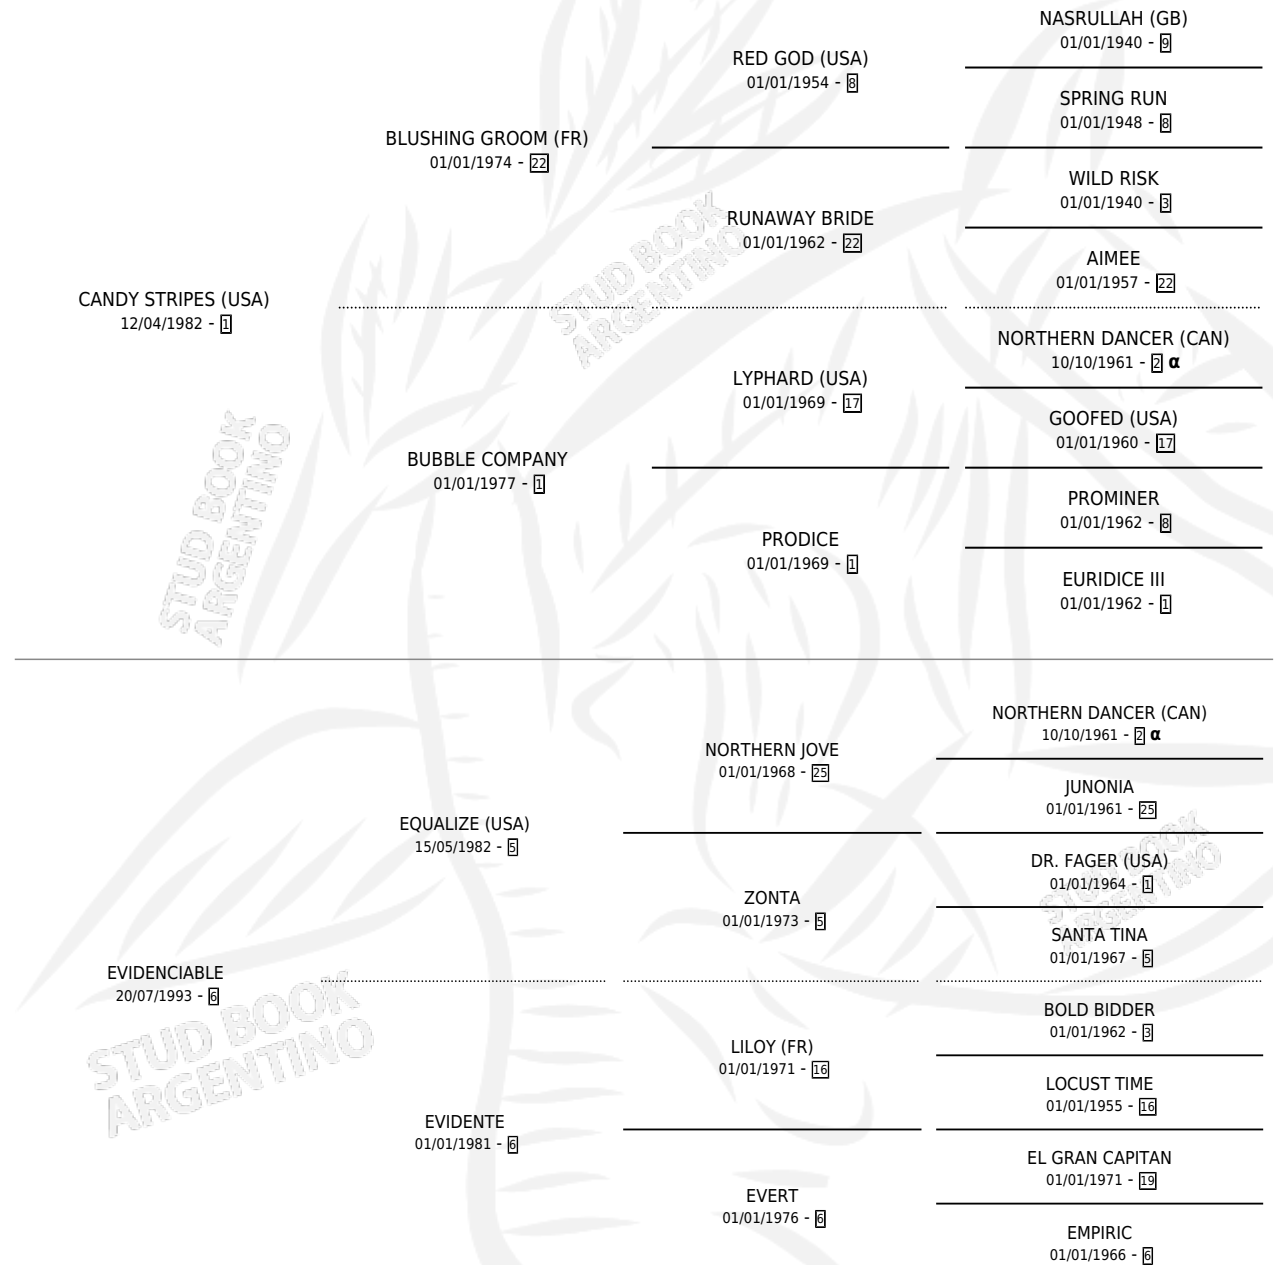

EVIDANCER

por **CANDY STRIPES (USA)** y **EVIDENCIABLE** por **EQUALIZE (USA)**

Argentina · Hembra · Alazan · SP · 13/09/1999
Familia 6-f · Volumen 37

ESTADO

TIPIFICACIÓN SANGUÍNEA	✓
TIPIFICACIÓN POR ADN	✓
PASAPORTE	X
IDENTIFICACIÓN POR MICROCHIP	X
REPRODUCTOR	✓

Lugar de nacimiento: Abolengo
Criador: Abolengo

~

HIJOS

	MACHOS	HEMBRAS
12 NACIERON	6	6
7 CORRIERON	4	3
4 GANARON	3	1

1	0	0
GANADORES CL	GANADORES GR	GANADORES G1

PEDIGREE

INBREEDING : α

EXPORTACIÓN / IMPORTACIÓN