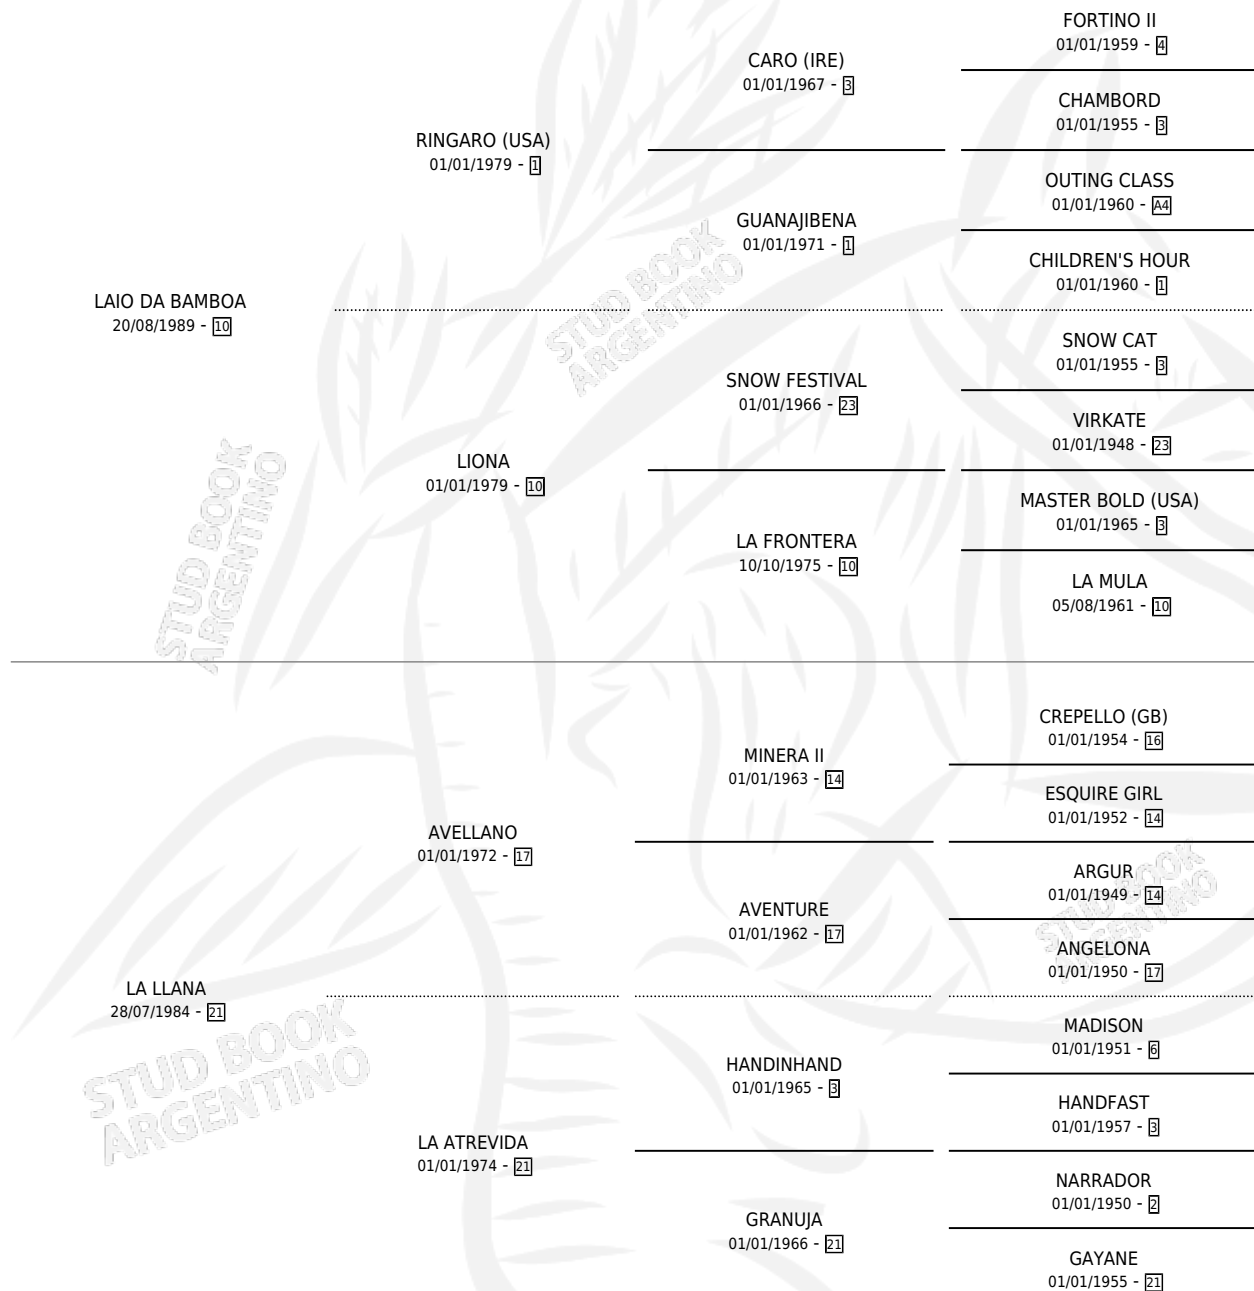

LLANA LAY

por LAIO DA BAMBOA y LA LLANA por AVELLANO

Argentina · Hembra · Zaino · SP · 18/09/1999
Familia 21 · Volumen 37

ESTADO

TIPIFICACIÓN SANGUÍNEA	✓
TIPIFICACIÓN POR ADN	✓
PASAPORTE	X
IDENTIFICACIÓN POR MICROCHIP	X
REPRODUCTOR	✓

Lugar de nacimiento: La Blanca
Criador: Stieben Hector Edgardo

~

HIJOS

	MACHOS	HEMBRAS
3 NACIERON	1	2
3 CORRIERON	1	2
2 GANARON	1	1
0 GANADORES CL	0 GANADORES GR	0 GANADORES G1

PEDIGREE