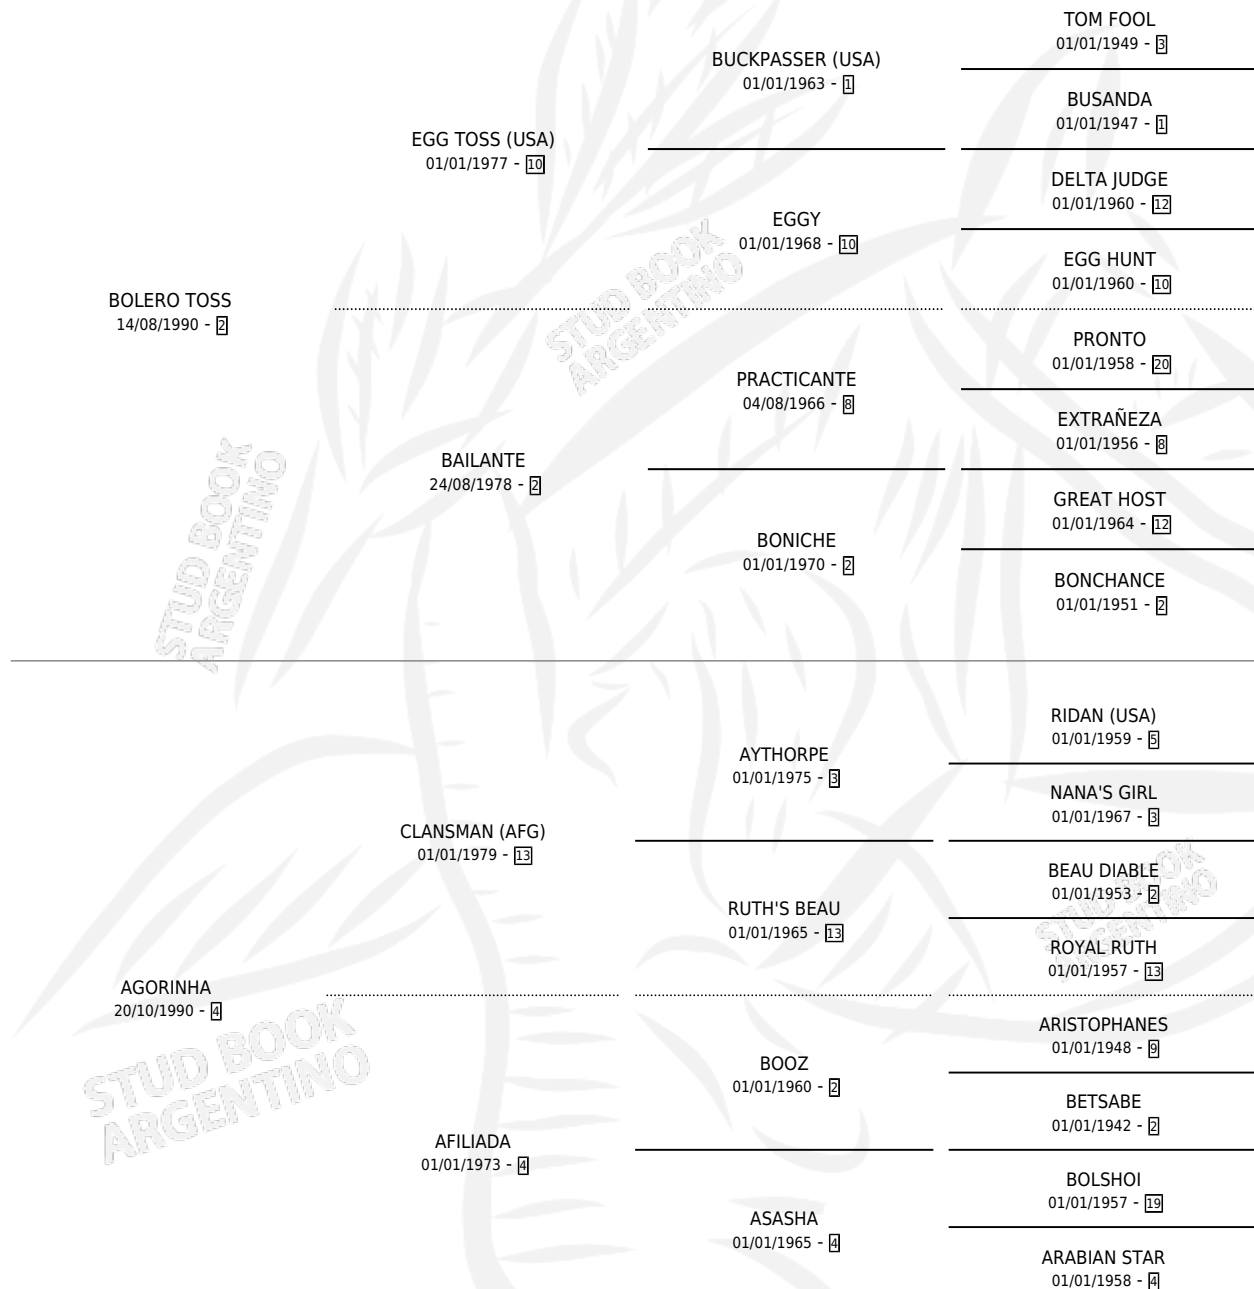

POETISA TOSS

por **BOLERO TOSS** y **AGORINHA** por **CLANSMAN (AFG)**

Argentina · Hembra · Zaino Colorado · SP · 24/08/1999
Familia 4-b · Volumen 37

ESTADO

TIPIFICACIÓN SANGUÍNEA	✓
TIPIFICACIÓN POR ADN	✓
PASAPORTE	X
IDENTIFICACIÓN POR MICROCHIP	X
REPRODUCTOR	✓

Lugar de nacimiento: Lucas Brothers

Criador: Sin dato

~

HIJOS

	MACHOS	HEMBRAS
2 NACIERON	2	0
1 CORRIERON	1	0

SIN ACTUACIONES

PEDIGREE

S

mientos 2 / Efectividad 40.00%

PADRILLO	PRODUCTO	CRIADOR	1ER SERVICIO	ÚLTIMO SERVICIO
EL METERETE	∅		25/09/2009	10/10/2009
POETISA TOSS	∅		21/12/2007	23/12/2007
Datos oficiales del Stud Book Argentino	∅		10/09/2006	12/09/2006
CAPO TOTAL	EXITO TOTAL (M Z, 28/08/2006)	SIN DATO	14/08/2005	16/08/2005
CAPO TOTAL	POETA MAURO (M ZD, 31/10/2004)	SIN DATO	03/11/2003	05/11/2003