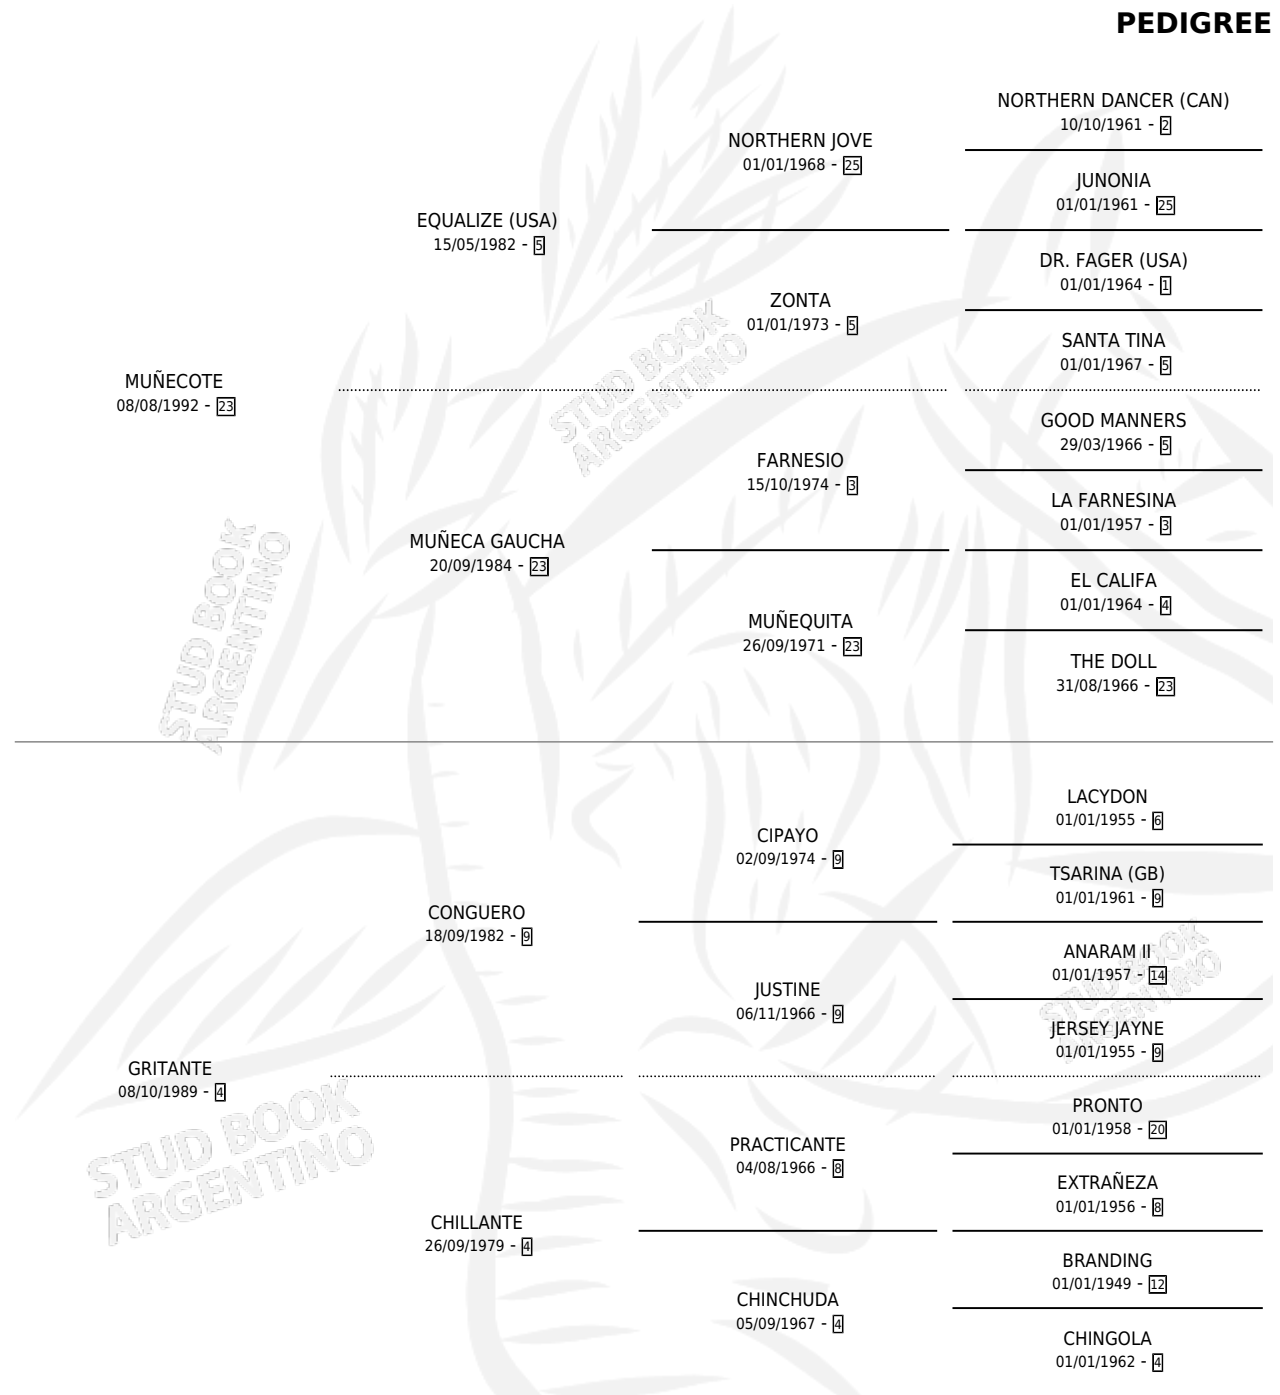

MUÑECOTA

por MUÑECOTE y GRITANTE por CONGUERO

Argentina · Hembra · Tordillo · SP · 18/08/1999
Familia 4-p · Volumen 37

ESTADO

TIPIFICACIÓN SANGUÍNEA	✓
TIPIFICACIÓN POR ADN	X
PASAPORTE	X
IDENTIFICACIÓN POR MICROCHIP	X
REPRODUCTOR	X

Lugar de nacimiento: Los Carlos
Criador: Cecchini Alberto Jorge

PEDIGREE

CAMPAÑA

Solo carreras oficiales de Argentina

POR EDAD

EDAD	CC	1°	2°	3°	4°	5°	NP	CLC	CLG	CLCG1	CLGG1	IMPORTE	GANANCIA / CC
4 AÑOS	7	0	0	0	1	3	3	0	0	0	0	\$720	\$103
TOTALES	7	0	0	0	1	3	3	0	0	0	0	\$720	\$103
%		0.0%	0.0%	0.0%	14.3%	42.9%	42.9%	0.0%	0.0%	0.0%	0.0%		