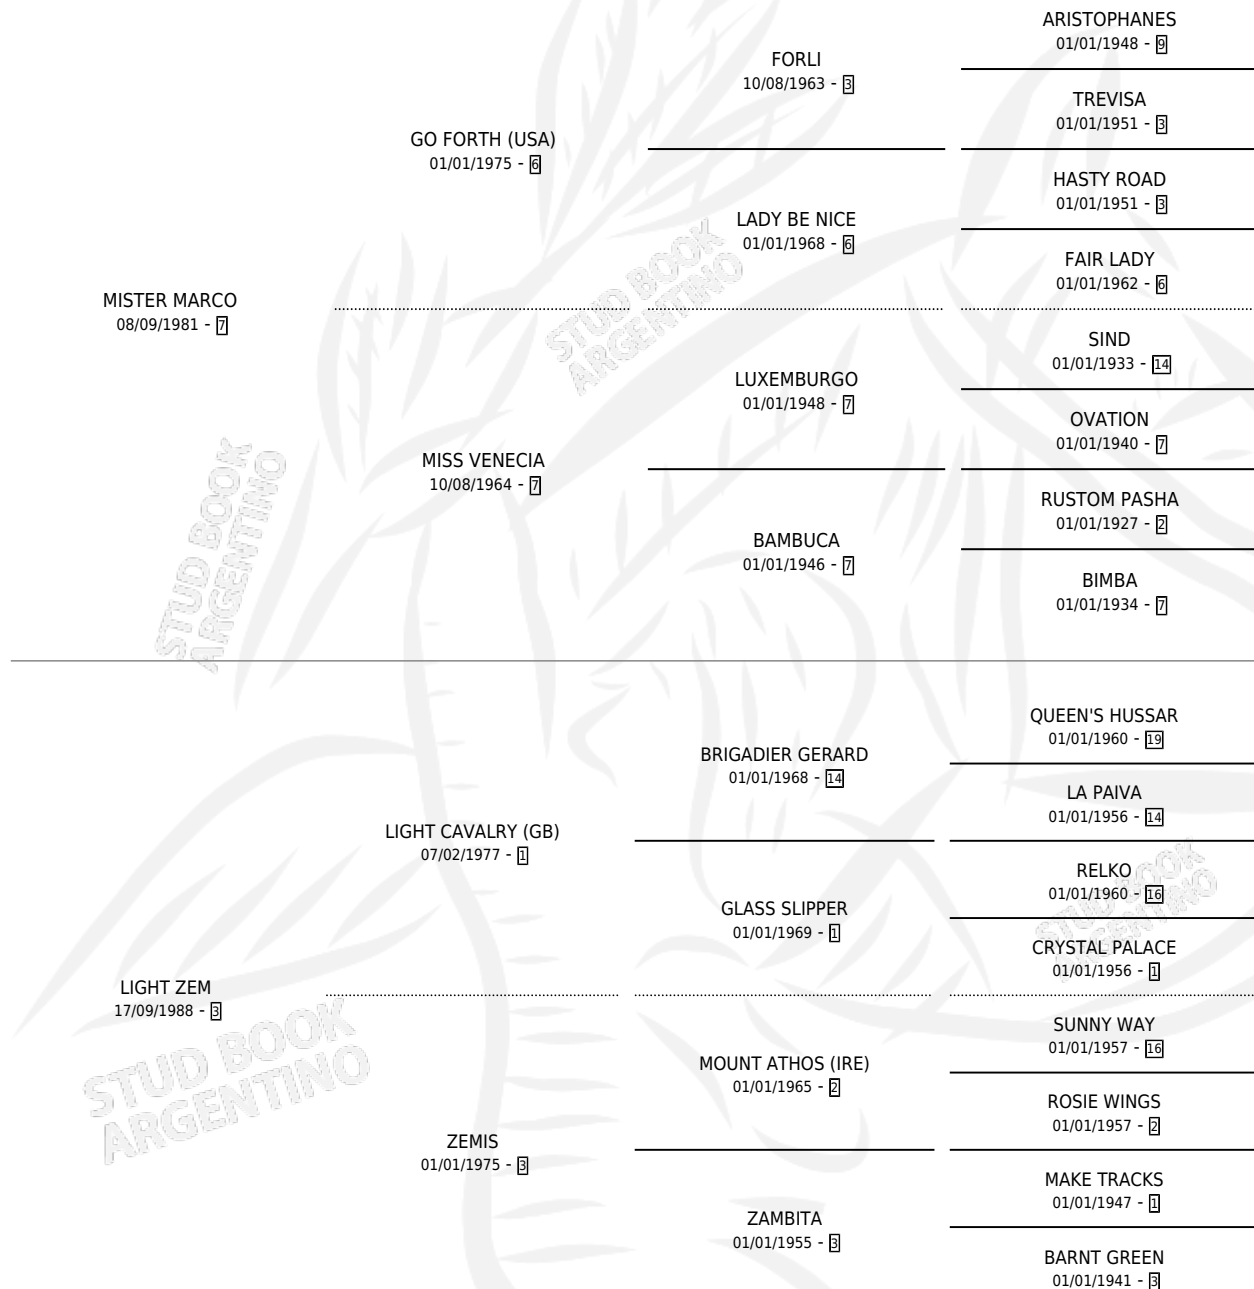

MR. ZEUS

por **MISTER MARCO** y **LIGHT ZEM** por **LIGHT CAVALRY (GB)**

Argentina · Macho · Zaino · SP · 23/08/1999
Familia 3-e · Volumen 37

ESTADO

TIPIFICACIÓN SANGUÍNEA	✓
TIPIFICACIÓN POR ADN	X
PASAPORTE	X
IDENTIFICACIÓN POR MICROCHIP	X
REPRODUCTOR	X

Lugar de nacimiento: Tattersall
Criador: Tattersall

PEDIGREE

MR. ZEUS

Datos oficiales del Stud Book Argentino

Documento generado el 10/05/2026

studbook.org.ar