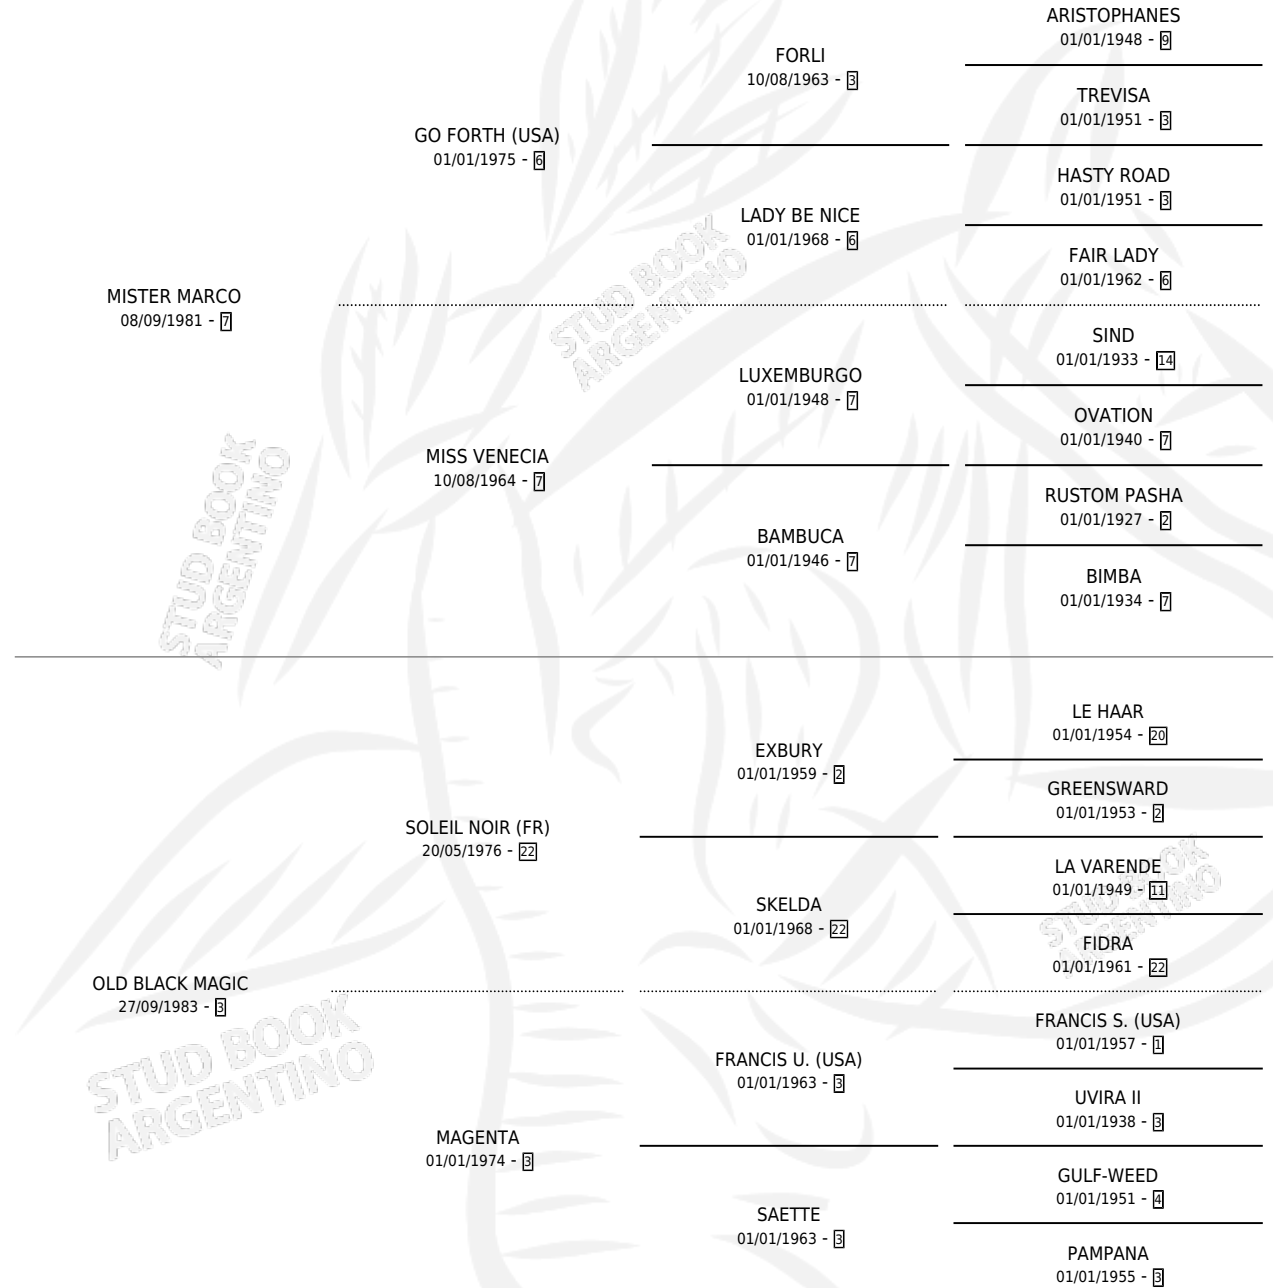

MISS BLACK

por **MISTER MARCO** y **OLD BLACK MAGIC** por **SOLEIL NOIR (FR)**

Argentina · Hembra · Alazan · SP · 20/09/1999
Familia 3-m · Volumen 37

ESTADO

TIPIFICACIÓN SANGUÍNEA	✓
TIPIFICACIÓN POR ADN	X
PASAPORTE	X
IDENTIFICACIÓN POR MICROCHIP	X
REPRODUCTOR	X

Lugar de nacimiento: Tattersall
Criador: Tattersall

PEDIGREE

MISS BLACK

Datos oficiales del Stud Book Argentino

Documento generado el 05/05/2026

studbook.org.ar