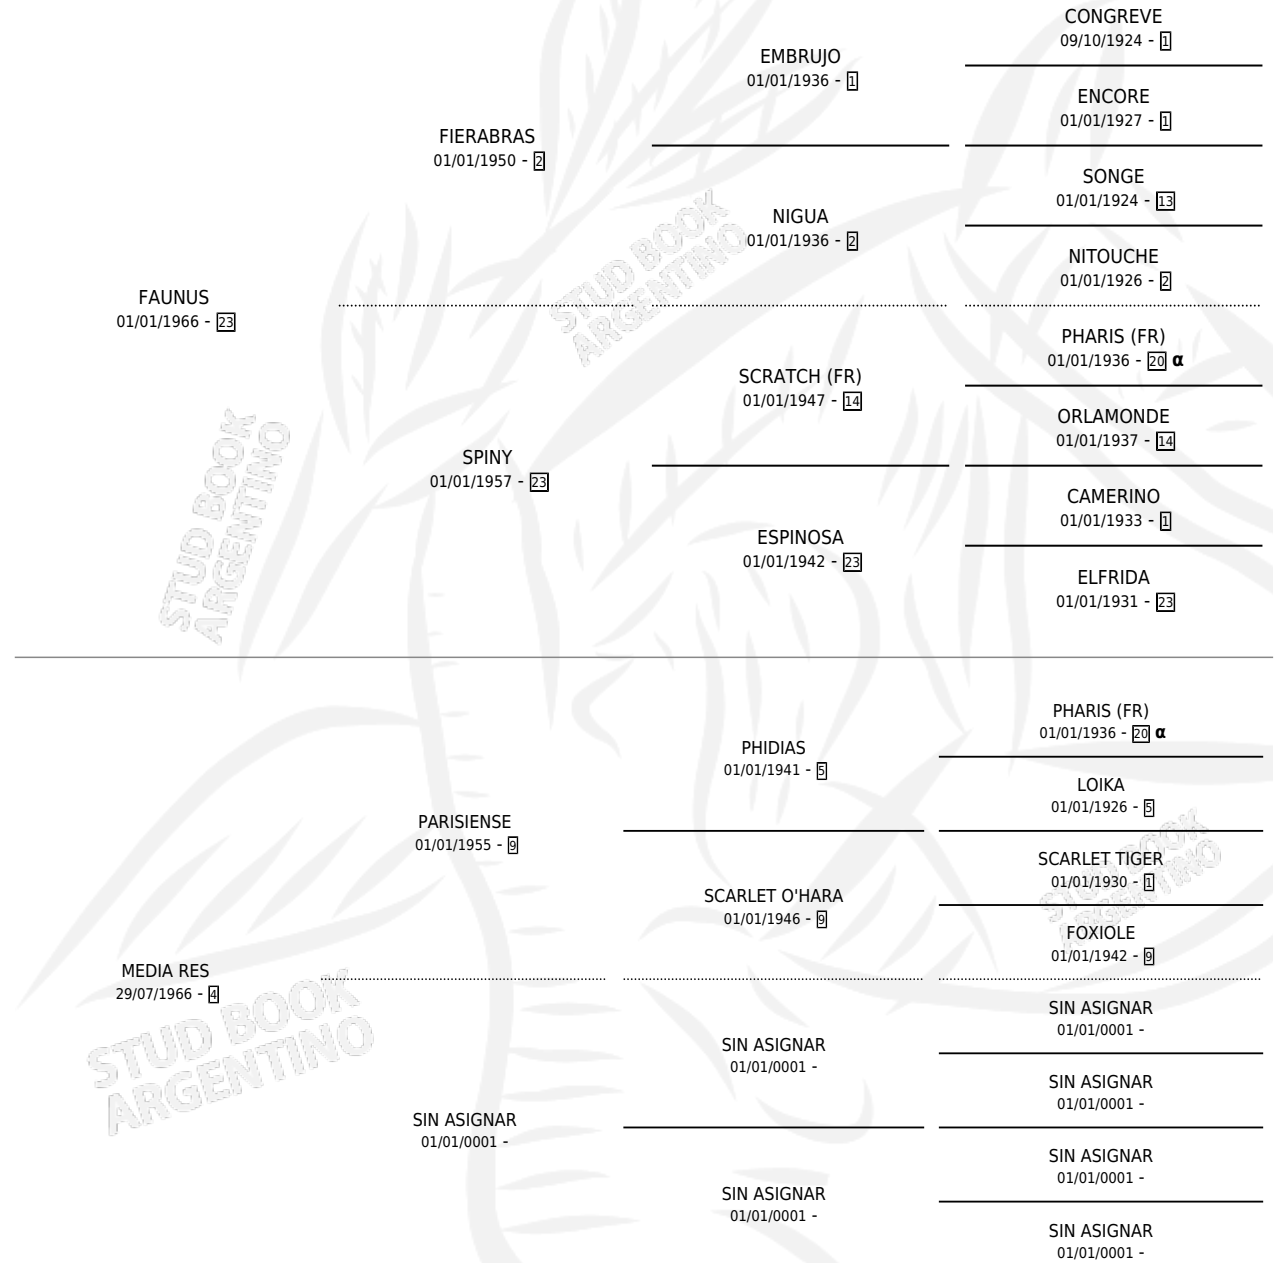

FAURES

por FAUNUS y MEDIA RES por PARISIENSE

Argentina · Macho · Tordillo · SP · 20/10/1973
Familia 4 · Volumen 28

ESTADO

TIPIFICACIÓN SANGUÍNEA	X
TIPIFICACIÓN POR ADN	X
PASAPORTE	X
IDENTIFICACIÓN POR MICROCHIP	X
REPRODUCTOR	X

Lugar de nacimiento: Campo particular

Criador: Sin dato

PEDIGREE

INBREEDING : α

FAURES

Datos oficiales del Stud Book Argentino

Documento generado el 23/05/2026

studbook.org.ar