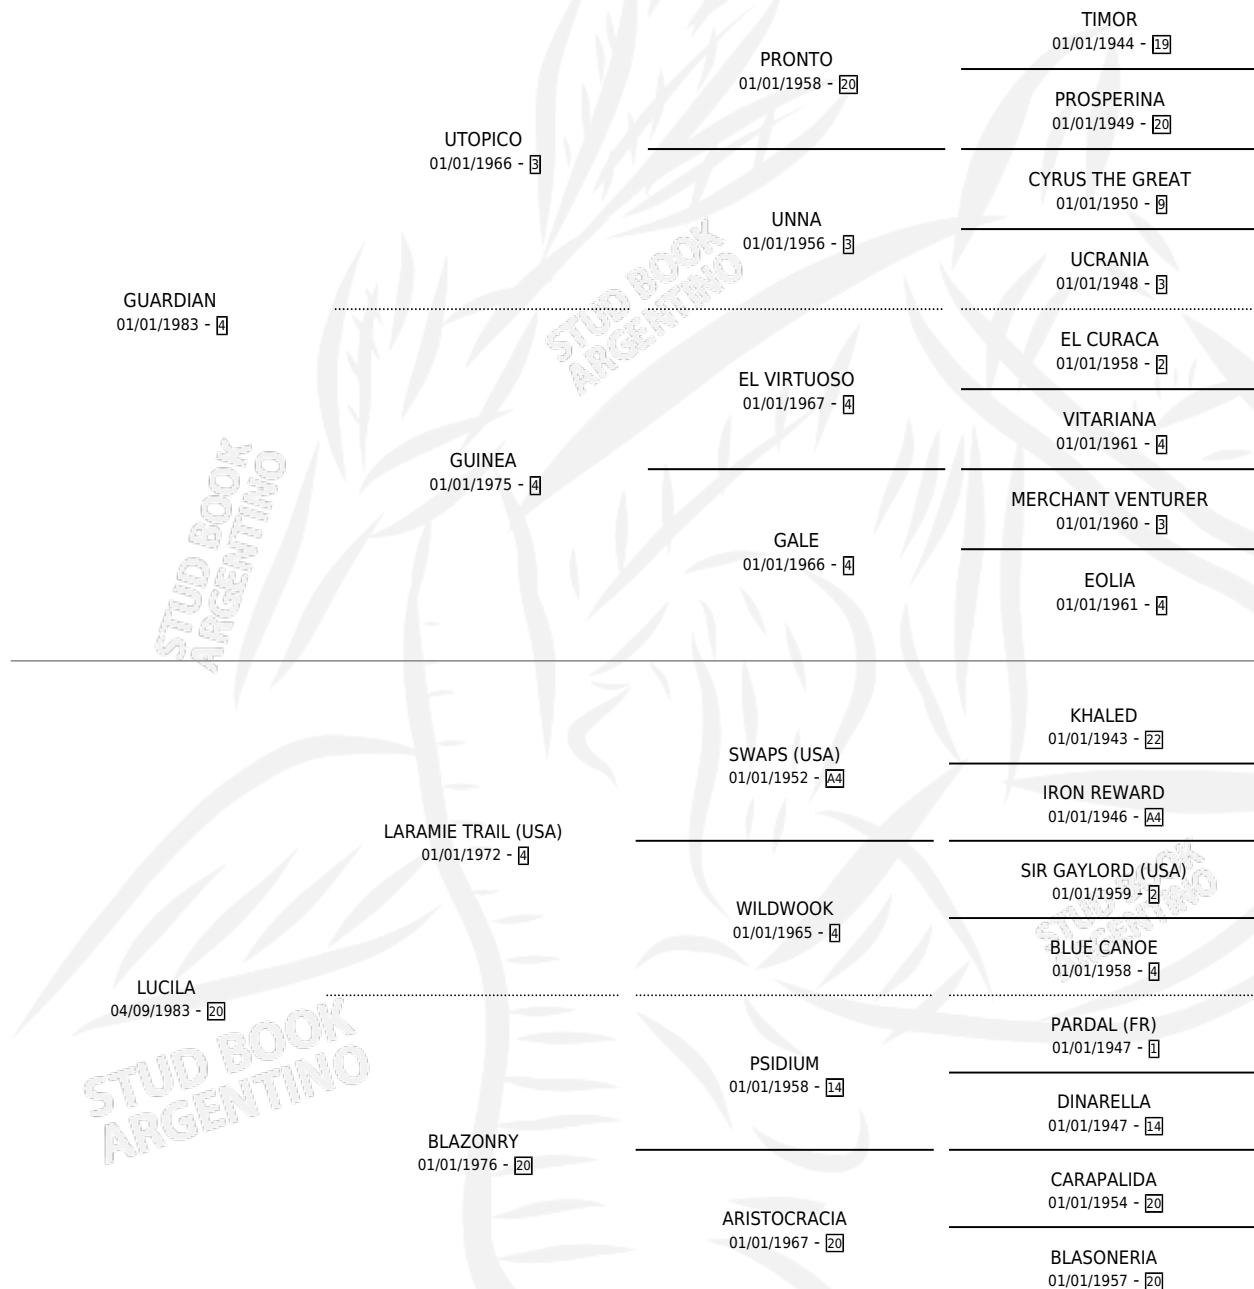

LARAMIE GUARDIAN

por GUARDIAN y LUCILA por LARAMIE TRAIL (USA)

Argentina · Macho · Zaino Doradillo · SP · 27/08/1999
Familia 20-d · Volumen 37

ESTADO

TIPIFICACIÓN SANGUÍNEA	✓
TIPIFICACIÓN POR ADN	X
PASAPORTE	X
IDENTIFICACIÓN POR MICROCHIP	X
REPRODUCTOR	X

Lugar de nacimiento: Sierras Mias

Criador: Sierras Mias

PEDIGREE