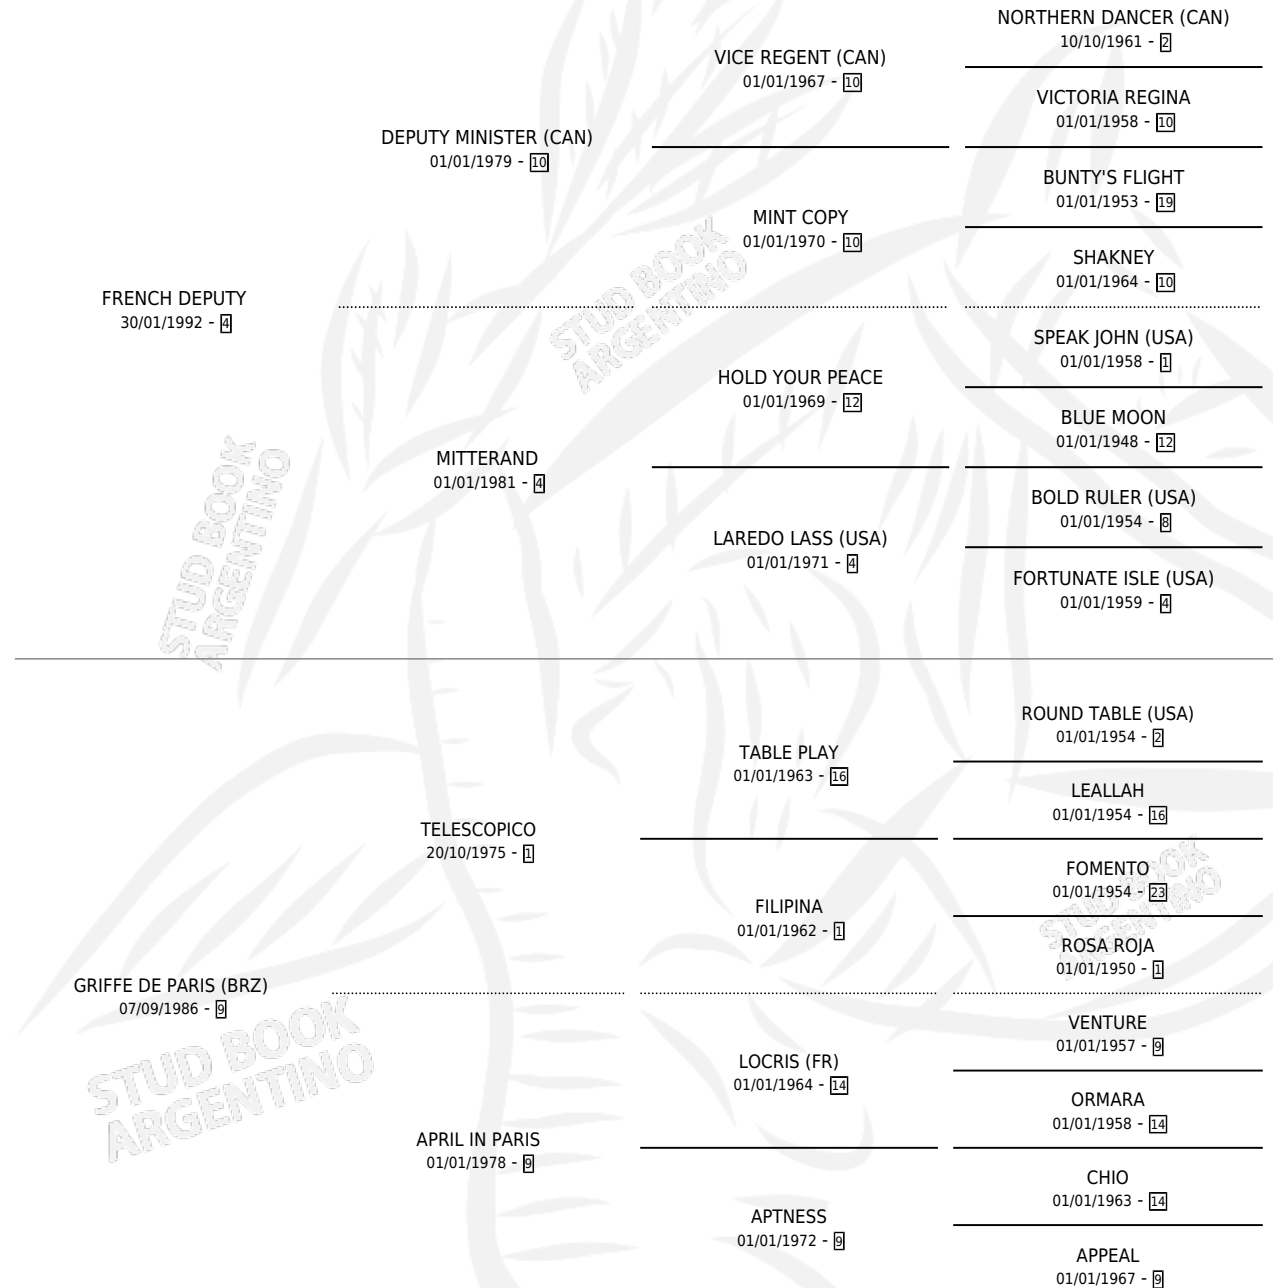

# GENEREUX

por FRENCH DEPUTY y GRIFFE DE PARIS (BRZ) por  
TELESCOPICO

Argentina · Macho · Zaino Colorado · SP · 10/09/1999  
Familia 9-h · Volumen 37

## ESTADO

TIPIFICACIÓN SANGUÍNEA	✓
TIPIFICACIÓN POR ADN	X
PASAPORTE	X
IDENTIFICACIÓN POR MICROCHIP	X
REPRODUCTOR	X

**Lugar de nacimiento:** Carampangue

**Criador:** De Camargo Jose Laudo

## PEDIGREE

**EXPORTACIÓN / IMPORTACIÓN**

FECHA	MOVIMIENTO	PAÍS
20/10/2003	EXPORTADO	EMIRATOS ARABES UNIDOS

~

**CAMPAÑA**

Solo carreras oficiales de Argentina