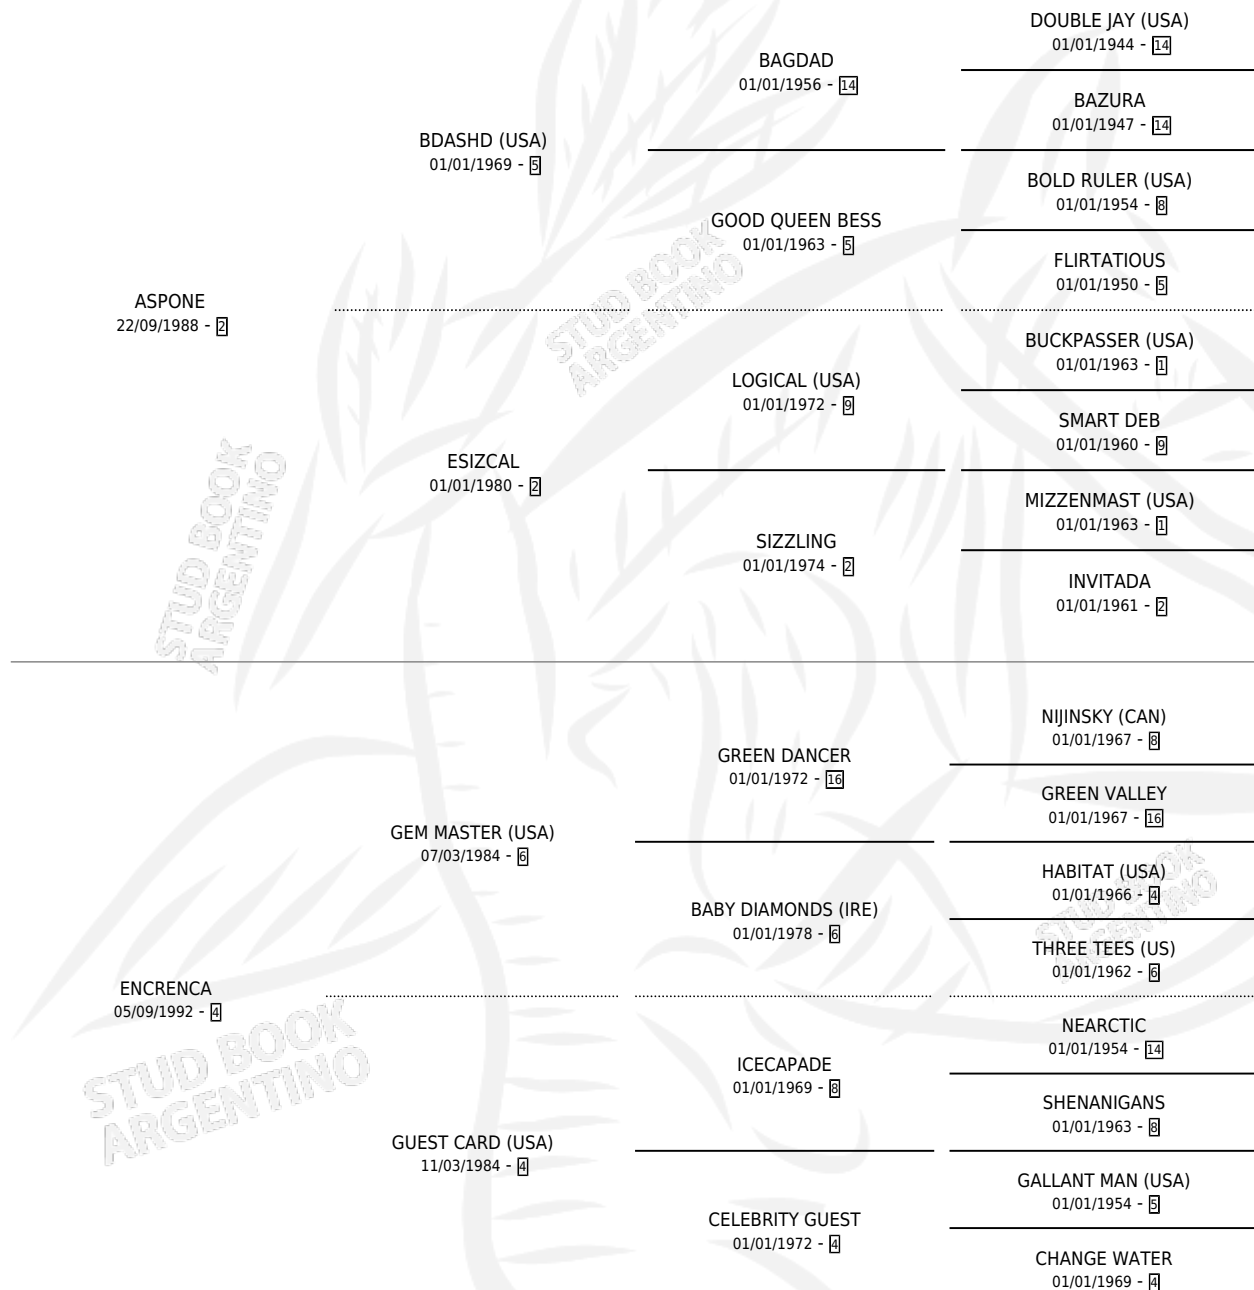

LADY ASCOT

por ASPONE y ENCRENCA por GEM MASTER (USA)

Argentina · Hembra · Zaino · SP · 04/08/1999
Familia 4-m · Volumen 37

ESTADO

TIPIFICACIÓN SANGUÍNEA	✓
TIPIFICACIÓN POR ADN	X
PASAPORTE	X
IDENTIFICACIÓN POR MICROCHIP	X
REPRODUCTOR	X

Lugar de nacimiento: La Quebrada
Criador: El Manzanar

PEDIGREE

LADY ASCOT

Datos oficiales del Stud Book Argentino

Documento generado el 06/05/2026

studbook.org.ar