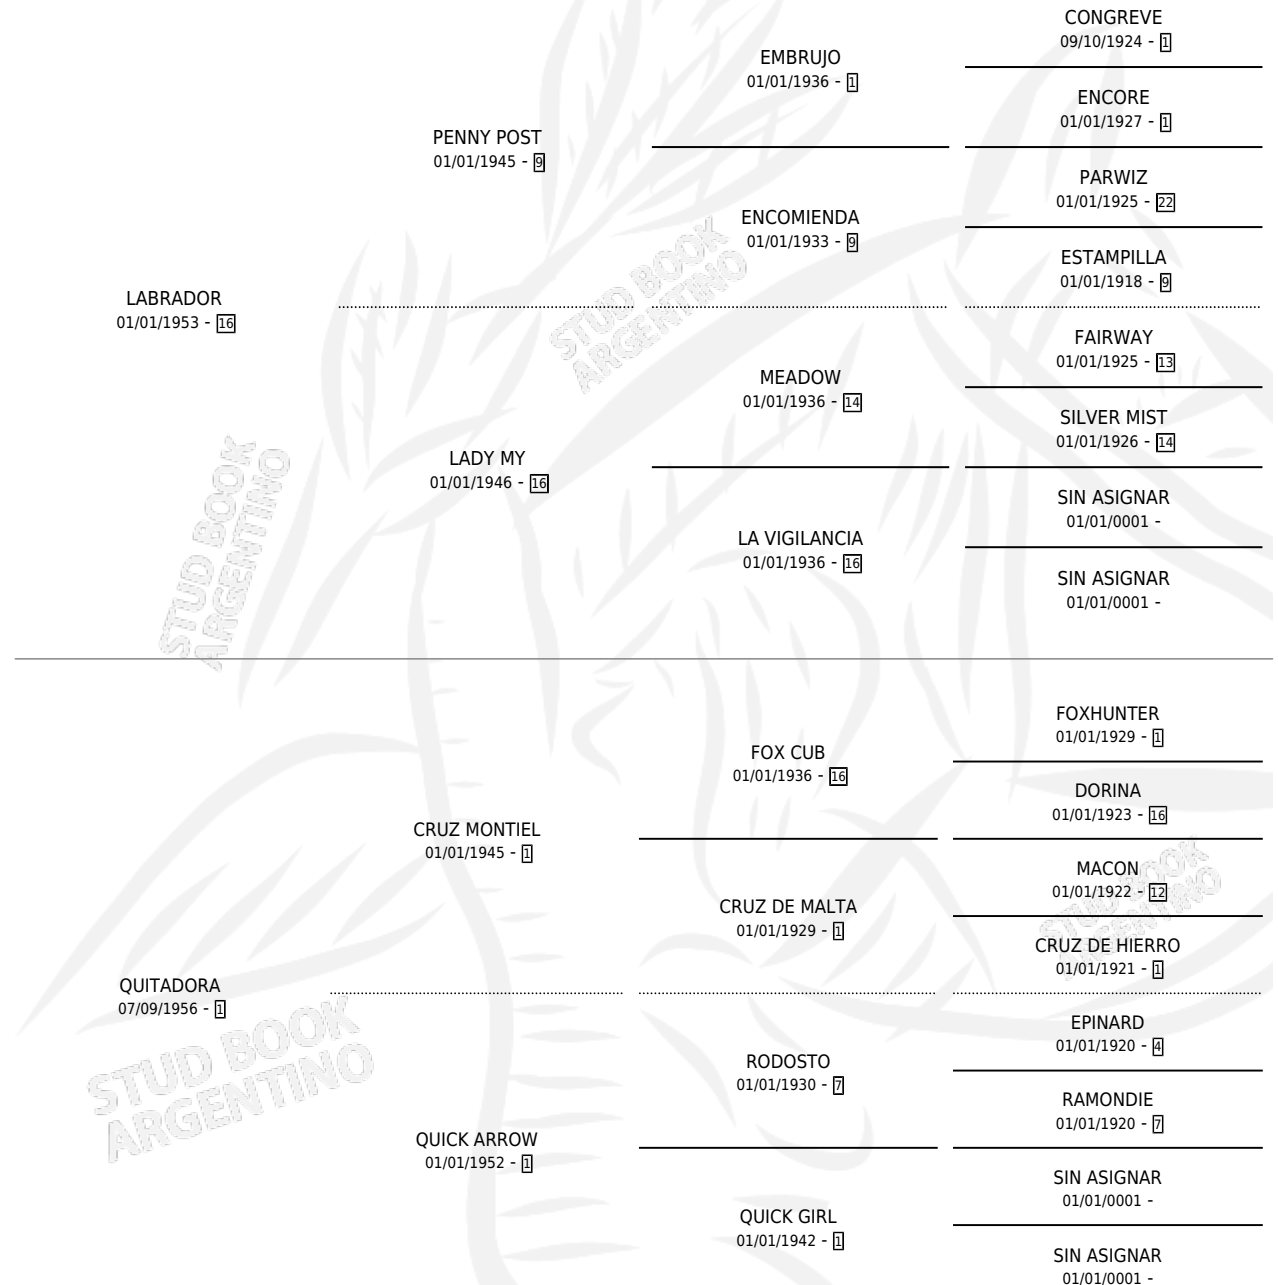

QUIMBO

por **LABRADOR** y **QUITADORA** por **CRUZ MONTIEL**

Argentina · Macho · Alazan · SP · 18/10/1961
Familia 1-e · Volumen 24

ESTADO

TIPIFICACIÓN SANGUÍNEA	X
TIPIFICACIÓN POR ADN	X
PASAPORTE	X
IDENTIFICACIÓN POR MICROCHIP	X
REPRODUCTOR	X

Lugar de nacimiento: Campo particular

Criador: Sin dato

PEDIGREE

QUIMBO

Datos oficiales del Stud Book Argentino

Documento generado el 19/05/2025

studbook.org.ar