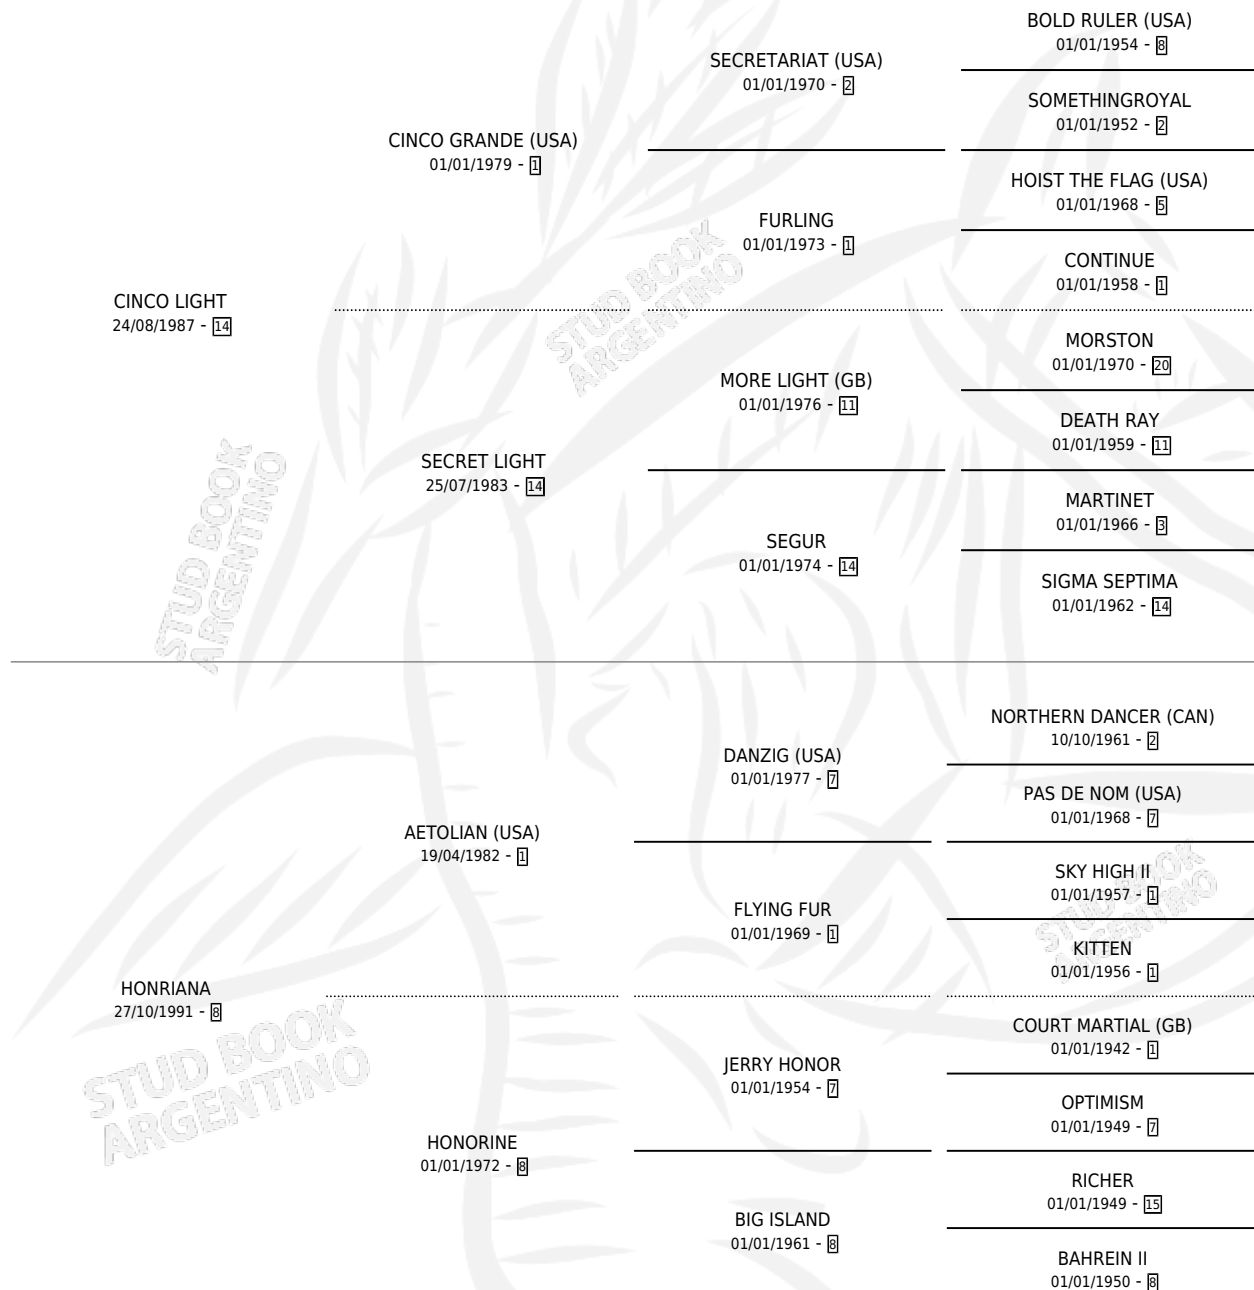

Lugar de nacimiento: Melincue

Criador: Sin dato

~

HIJOS

	MACHOS	HEMBRAS
2 NACIERON	1	1

SIN ACTUACIONES

PEDIGREE

CAMPAÑA

Solo carreras oficiales de Argentina

POR EDAD

EDAD	CC	1°	2°	3°	4°	5°	NP	CLC	CLG	CLCG1	CLGG1	IMPORTE	GANANCIA / CC
4 AÑOS	1	0	0	0	0	0	1	0	0	0	0	\$0	\$0
5 AÑOS	5	1	0	0	1	1	2	0	0	0	0	\$6,930	\$1,386
TOTALES	6	1	0	0	1	1	3	0	0	0	0	\$6,930	\$1,155
%		16.7%	0.0%	0.0%	16.7%	16.7%	50.0%	0.0%	0.0%	0.0%	0.0%		