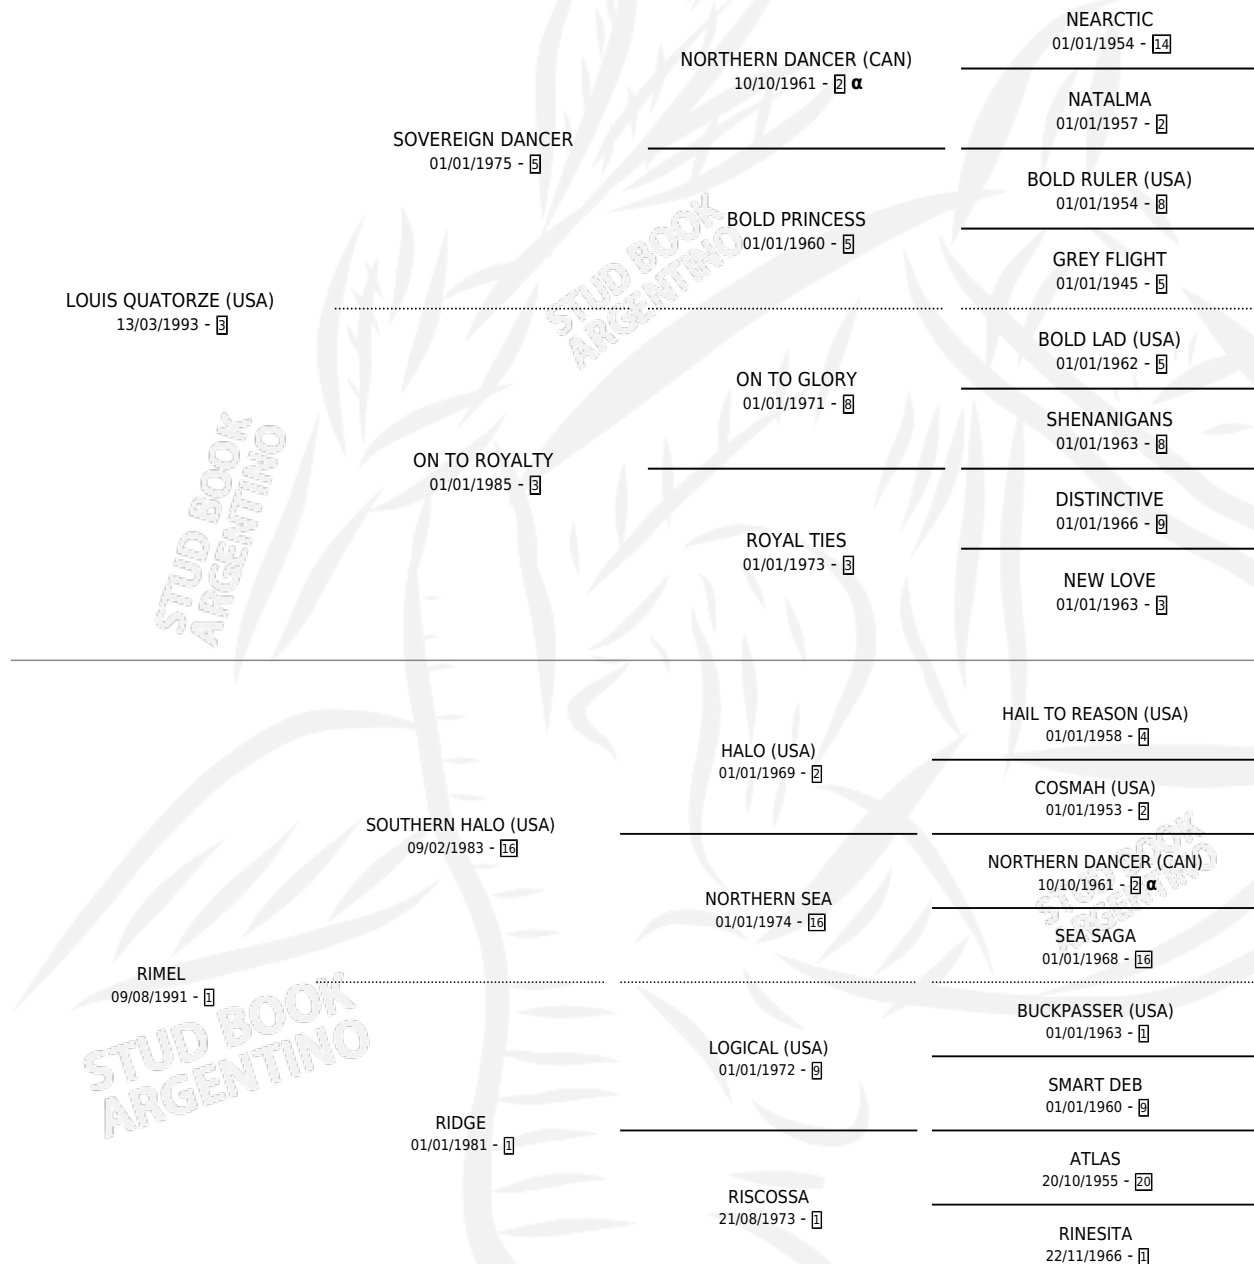

REAL QUEEN

por LOUIS QUATORZE (USA) y RIMEL por SOUTHERN HALO (USA)

Argentina · Hembra · Zaino · SP · 28/08/1999
Familia 1-j · Volumen 37

ESTADO

TIPIFICACIÓN SANGUÍNEA	✓
TIPIFICACIÓN POR ADN	✓
PASAPORTE	X
IDENTIFICACIÓN POR MICROCHIP	X
REPRODUCTOR	✓

Lugar de nacimiento: La Quebrada
Criador: La Quebrada

~

HIJOS

	MACHOS	HEMBRAS
5 NACIERON	3	2
4 CORRIERON	2	2
3 GANARON	2	1
0 GANADORES CL	0 GANADORES GR	0 GANADORES G1

PEDIGREE

INBREEDING : α

CAMPAÑA

Solo carreras oficiales de Argentina

Ganadora en Palermo - \$11,952, a los 4 años.

POR DISTANCIA

HIPODROMO	CC	1°	2°	3°	4°	5°	NP	CLC	CLG	CLCG1	CLGG1	IMPORTE
PALERMO	5	1	0	2	1	1	0	0	0	0	0	\$9,792
1200 MTS	3	1	0	1	0	1	0	0	0	0	0	\$8,280
1300 MTS	1	0	0	0	1	0	0	0	0	0	0	\$720
1000 MTS	1	0	0	1	0	0	0	0	0	0	0	\$792
SAN ISIDRO	2	0	0	2	0	0	0	0	0	0	0	\$2,160
1200 MTS	2	0	0	2	0	0	0	0	0	0	0	\$2,160