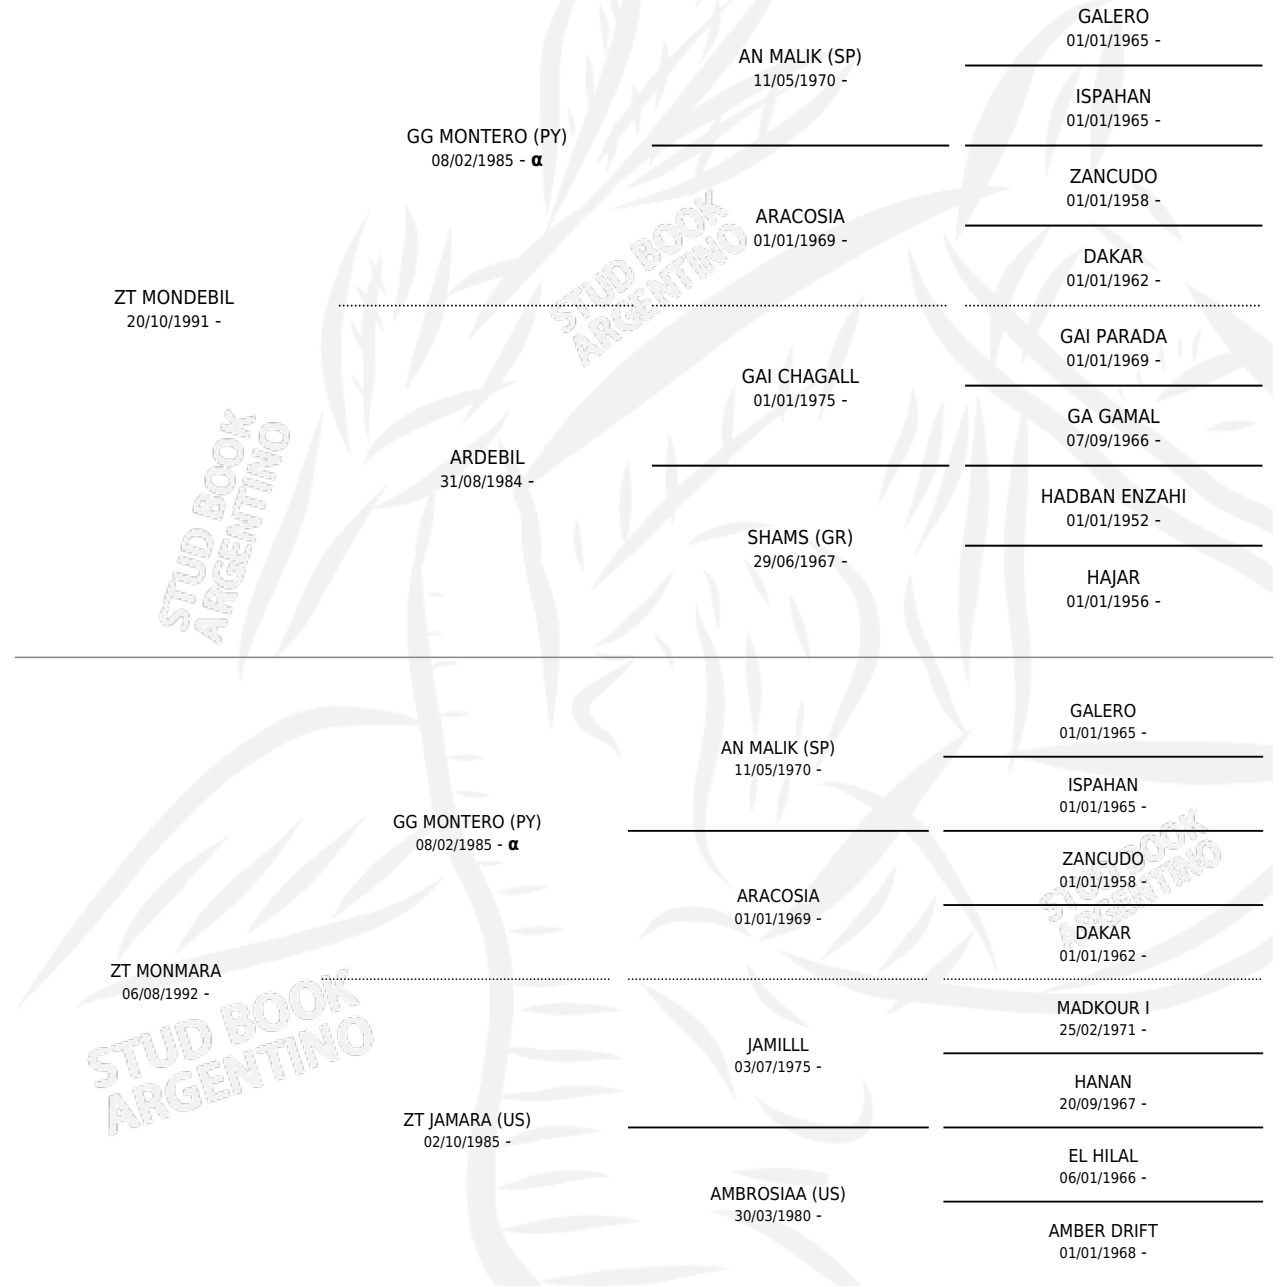

LS ECLIPSE

por ZT MONDEBIL y ZT MONMARA por GG MONTERO (PY)

Argentina · Macho · Zaino Colorado · AP · 11/08/1999
Familia · Volumen 37

ESTADO

TIPIFICACIÓN SANGUÍNEA	X
TIPIFICACIÓN POR ADN	X
PASAPORTE	X
IDENTIFICACIÓN POR MICROCHIP	X
REPRODUCTOR	X

Lugar de nacimiento: La Susana

Criador: Sin dato

PEDIGREE

INBREEDING : α

LS ECLIPSE

Datos oficiales del Stud Book Argentino

Documento generado el 08/05/2026

studbook.org.ar