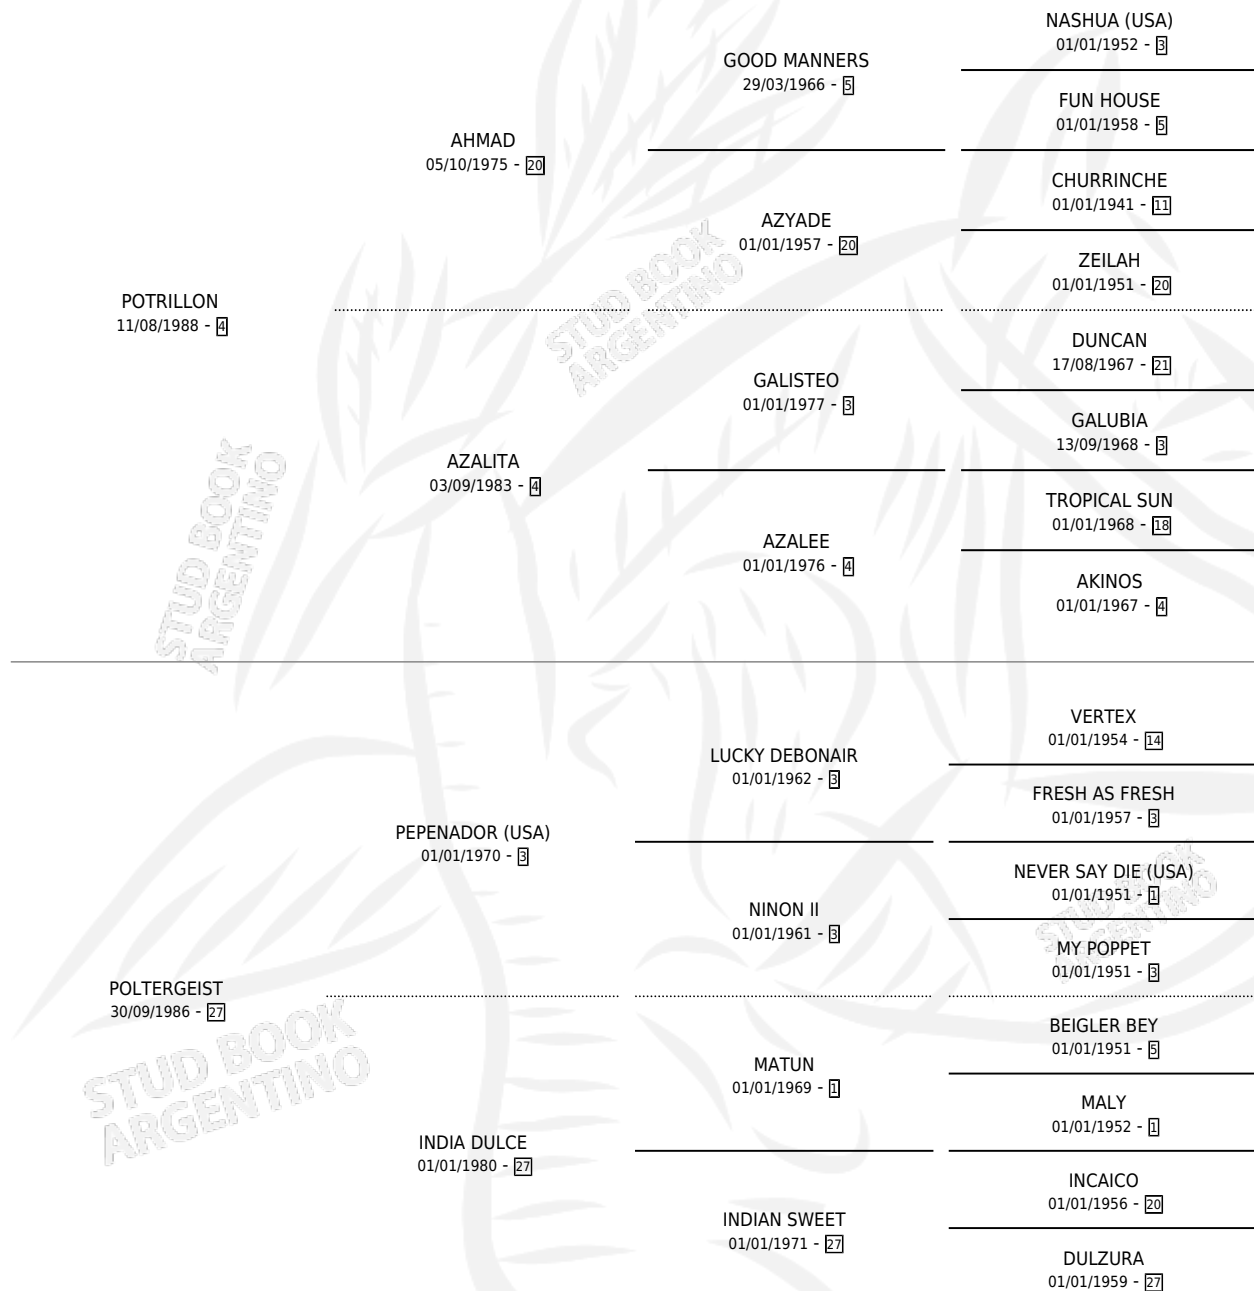

POTRAPOL

por **POTRILLON** y **POLTERGEIST** por **PEPENADOR (USA)**

Argentina · Hembra · Zaino · SP · 05/09/1999
Familia 27 · Volumen 37

ESTADO

TIPIFICACIÓN SANGUÍNEA	✓
TIPIFICACIÓN POR ADN	✓
PASAPORTE	X
IDENTIFICACIÓN POR MICROCHIP	X
REPRODUCTOR	✓

Lugar de nacimiento: Abolengo

Criador: Los Olivos

~

HIJOS

	MACHOS	HEMBRAS
5 NACIERON	3	2
2 CORRIERON	1	1

SIN ACTUACIONES

PEDIGREE

S

cimientos 5 / Efectividad 45.45%

PADRILLO	PRODUCTO	CRIADOR	1ER SERVICIO	ÚLTIMO SERVICIO
SORBETTI	∅		26/11/2017	28/11/2017
POTRAPOL	∅		12/11/2013	12/11/2013
MAD CHAMP	POTRILLON CHAMP (M Z, 29/09/2013)	TUOZZO SRL	18/10/2012	18/10/2012
MAD CHAMP	∅		12/11/2011	12/11/2011
MAD CHAMP	∅		07/11/2010	07/11/2010
MAD CHAMP	∅		28/11/2009	28/11/2009
TUOZZO	RAFFAELLO (M Z, 15/11/2009)	SOY PEPE	19/12/2008	19/12/2008
IBERAL	BEATTY POTRA (H Z, 10/09/2007)	SOY PEPE	01/10/2006	03/10/2006
IBERAL	∅		15/10/2005	15/11/2005
TUOZZO	KUN (M Z, 07/10/2005) •MURIÓ EL 05/01/2006•	SOY PEPE	27/10/2004	29/10/2004
DORIAN GRAY	POTRA GRAY (H ZD, 16/10/2004) •MURIÓ EL 10/12/2012•	SOY PEPE	25/10/2003	07/11/2003