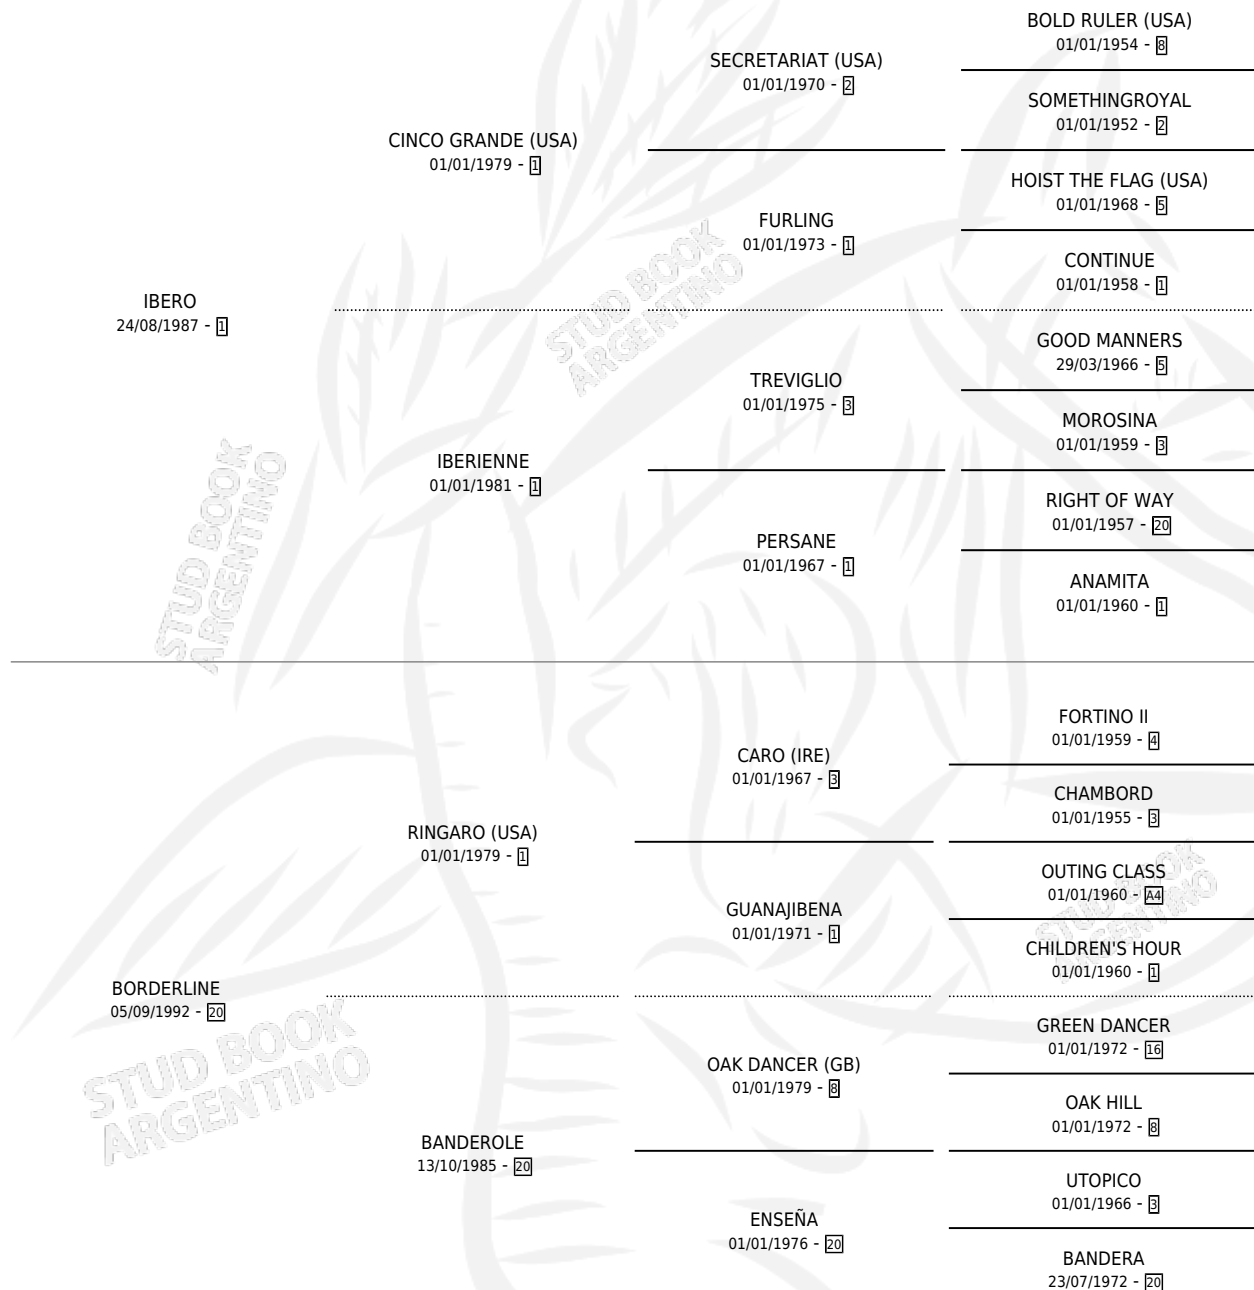

BODYBOARD

por **IBERO** y **BORDERLINE** por **RINGARO (USA)**

Argentina · Macho · Zaino · SP · 05/09/1999
Familia 20 · Volumen 37

ESTADO

TIPIFICACIÓN SANGUÍNEA	✓
TIPIFICACIÓN POR ADN	X
PASAPORTE	X
IDENTIFICACIÓN POR MICROCHIP	X
REPRODUCTOR	X

Lugar de nacimiento: El Turf

Criador: El Turf

PEDIGREE

EXPORTACIÓN / IMPORTACIÓN

FECHA	MOVIMIENTO	PAÍS
17/08/2001	EXPORTADO	BRASIL

BODYBOARD

Datos oficiales del Stud Book Argentino

Documento generado el 03/05/2026