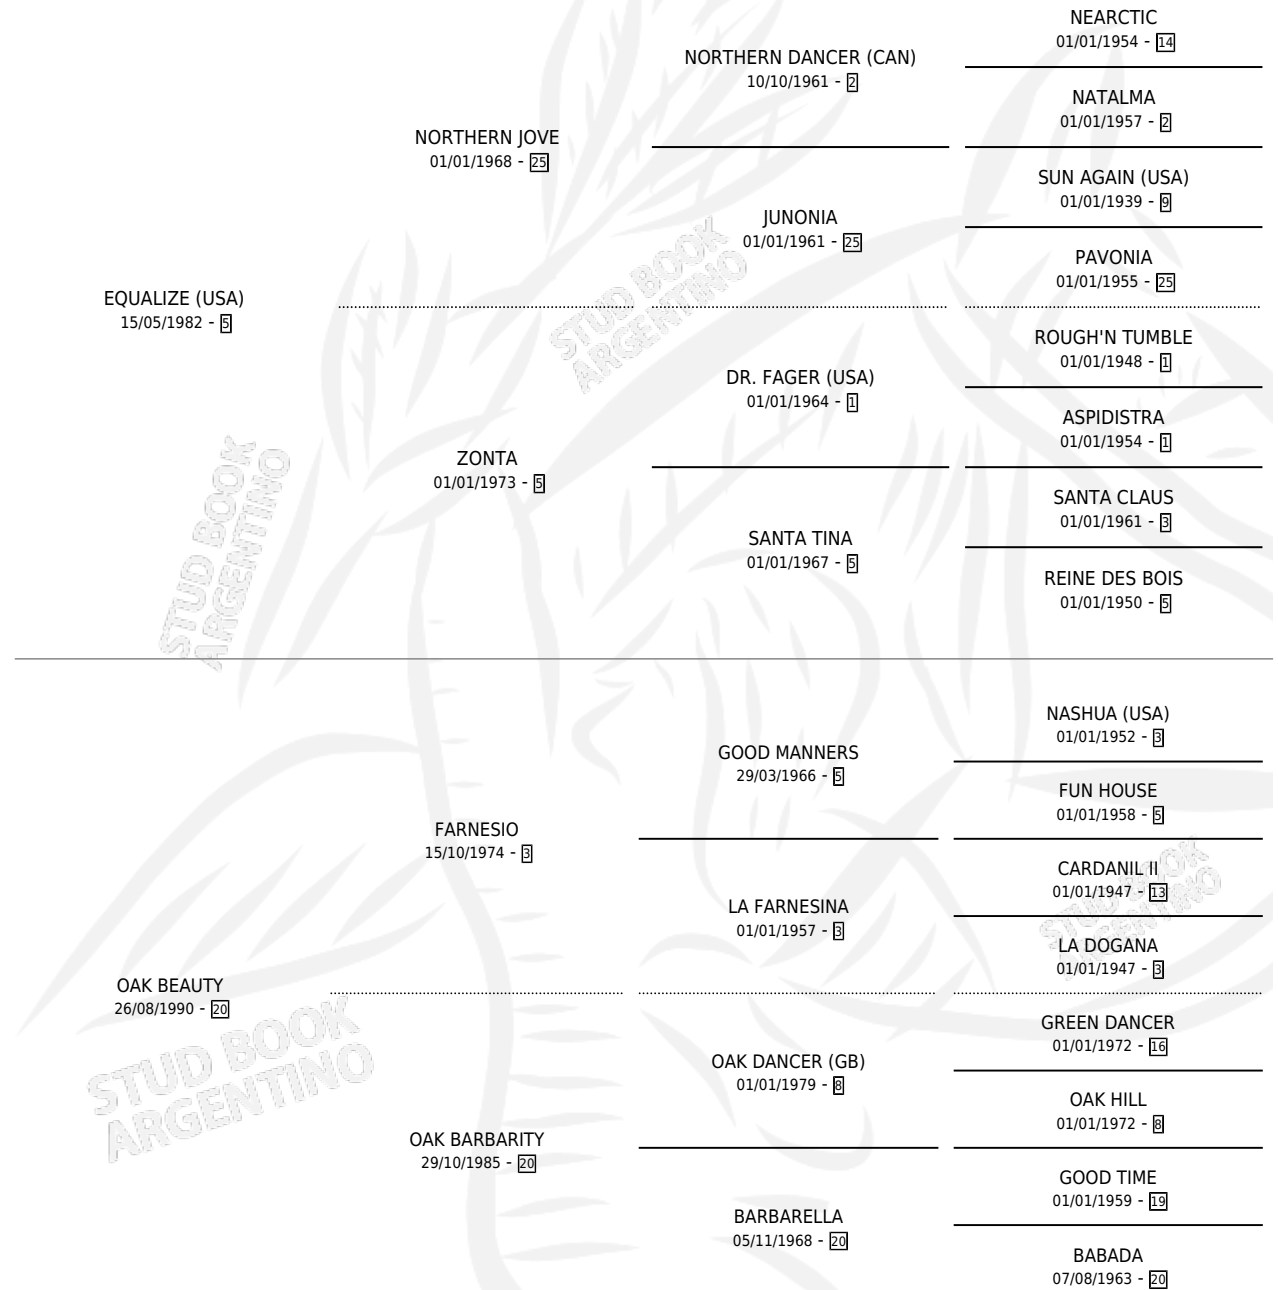

OJEO

por **EQUALIZE (USA)** y **OAK BEAUTY** por **FARNESIO**

Argentina · Macho · Tordillo · SP · 06/09/1999
Familia 20 · Volumen 37

ESTADO

TIPIFICACIÓN SANGUÍNEA	✓
TIPIFICACIÓN POR ADN	X
PASAPORTE	X
IDENTIFICACIÓN POR MICROCHIP	X
REPRODUCTOR	X

Lugar de nacimiento: El Turf

Criador: El Turf

PEDIGREE