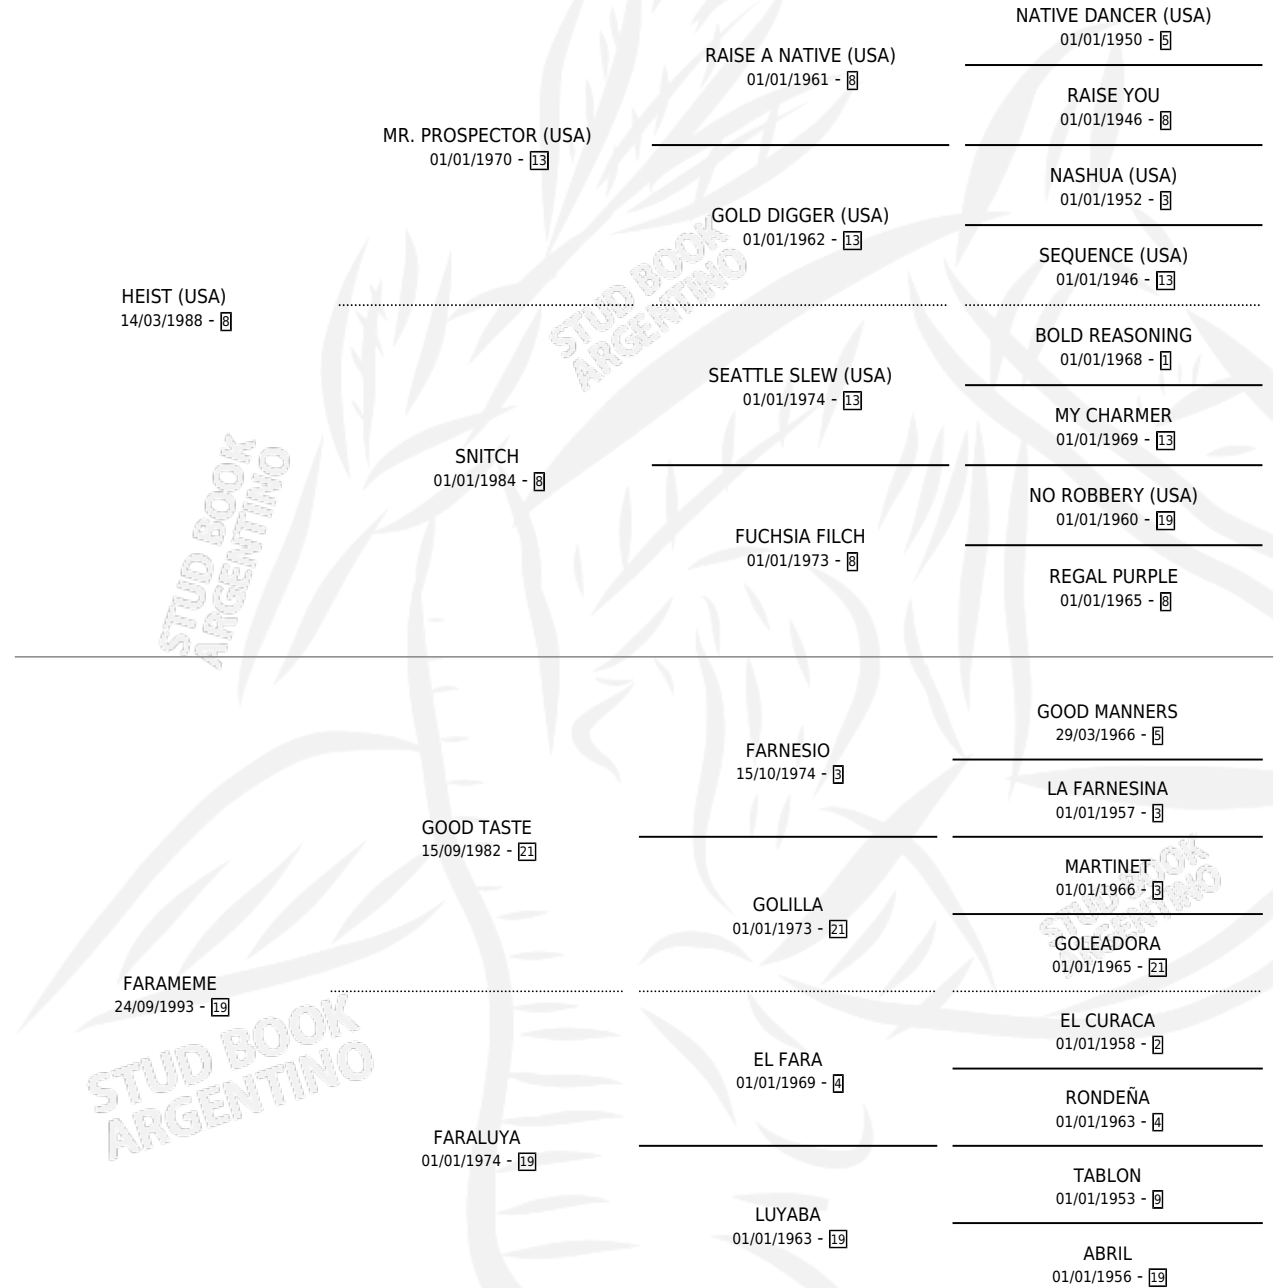

SUBLIME HEI

por HEIST (USA) y FARAMEME por GOOD TASTE

Argentina · Macho · Zaino · SP · 06/08/1999
Familia 19-b · Volumen 37

ESTADO

TIPIFICACIÓN SANGUÍNEA	✓
TIPIFICACIÓN POR ADN	X
PASAPORTE	X
IDENTIFICACIÓN POR MICROCHIP	X
REPRODUCTOR	X

Lugar de nacimiento: Caryjuan

Criador: Caryjuan

PEDIGREE

CAMPAÑA

Solo carreras oficiales de Argentina

POR EDAD

EDAD	CC	1°	2°	3°	4°	5°	NP	CLC	CLG	CLCG1	CLGG1	IMPORTE	GANANCIA / CC
2 AÑOS	2	0	0	0	0	0	2	0	0	0	0	\$0	\$0
TOTALES	2	0	0	0	0	0	2	0	0	0	0	\$0	\$0
%		0.0%	0.0%	0.0%	0.0%	0.0%	100%	0.0%	0.0%	0.0%	0.0%		