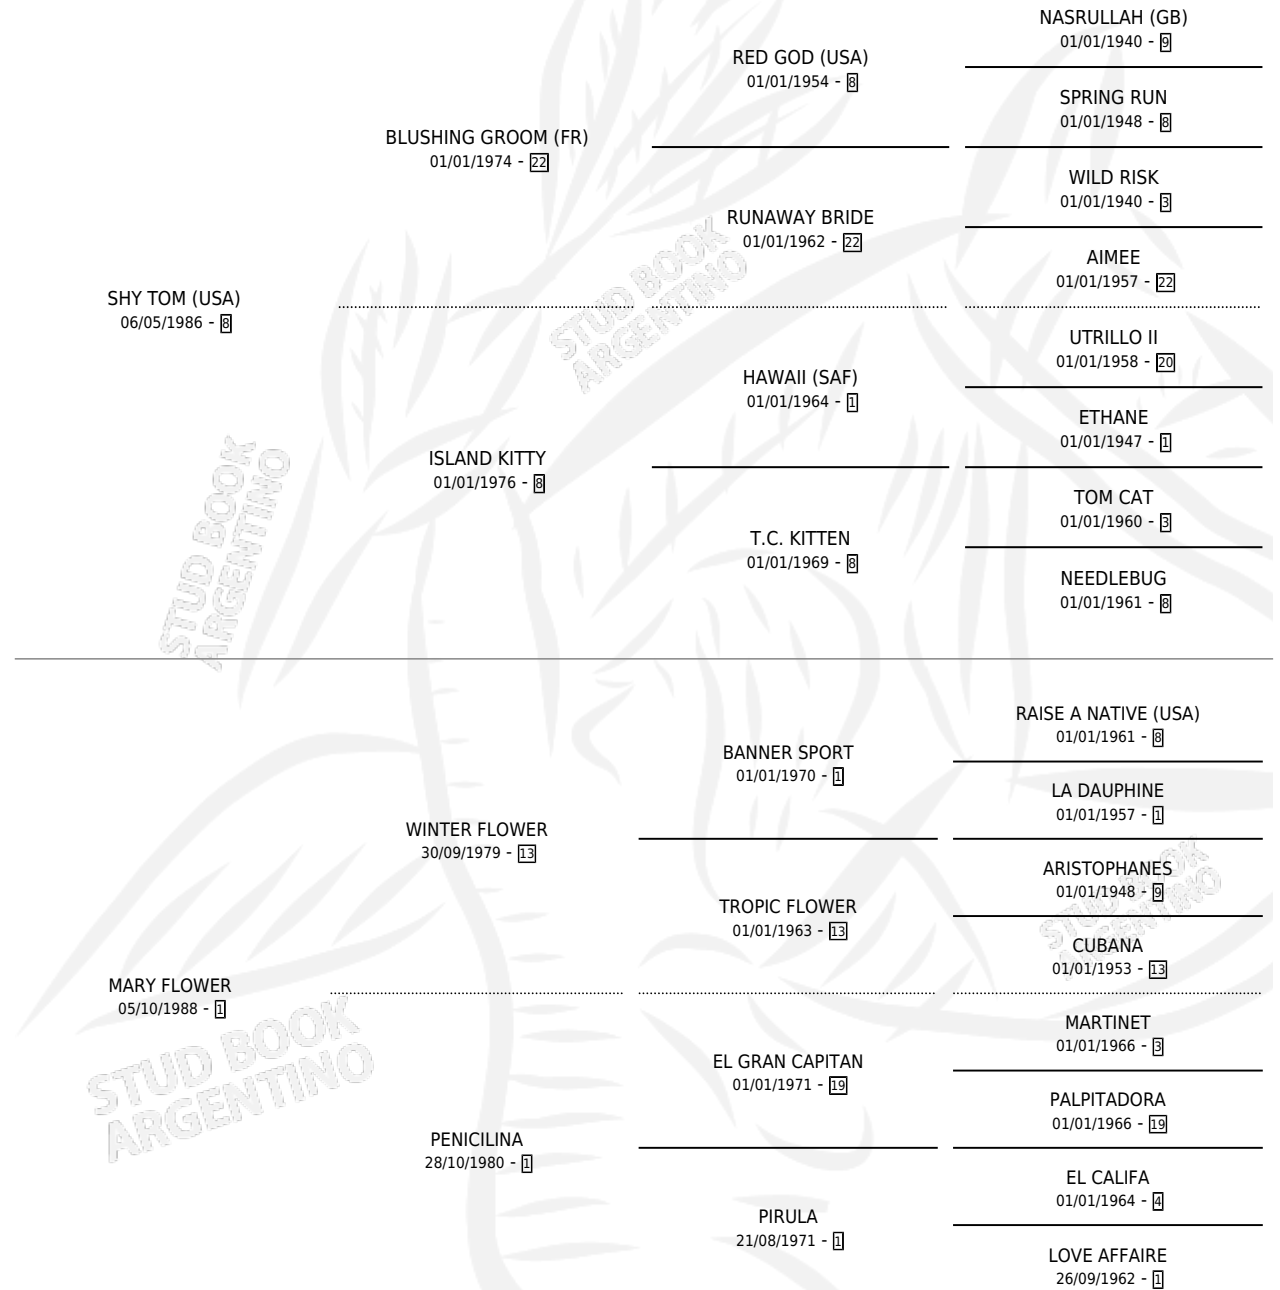

SHY REFINADA

por SHY TOM (USA) y MARY FLOWER por WINTER FLOWER

Argentina · Hembra · Alazan · SP · 24/08/1999
Familia 1-e · Volumen 37

ESTADO

TIPIFICACIÓN SANGUÍNEA	✓
TIPIFICACIÓN POR ADN	X
PASAPORTE	X
IDENTIFICACIÓN POR MICROCHIP	X
REPRODUCTOR	X

Lugar de nacimiento: Caco

Criador: Sin dato

PEDIGREE

CAMPAÑA

Solo carreras oficiales de Argentina

POR EDAD

EDAD	CC	1°	2°	3°	4°	5°	NP	CLC	CLG	CLCG1	CLGG1	IMPORTE	GANANCIA / CC
2 AÑOS	4	0	0	1	0	1	2	0	0	0	0	\$792	\$198
3 AÑOS	2	0	0	0	0	0	2	0	0	0	0	\$0	\$0
TOTALES	6	0	0	1	0	1	4	0	0	0	0	\$792	\$132
%		0.0%	0.0%	16.7%	0.0%	16.7%	66.7%	0.0%	0.0%	0.0%	0.0%		