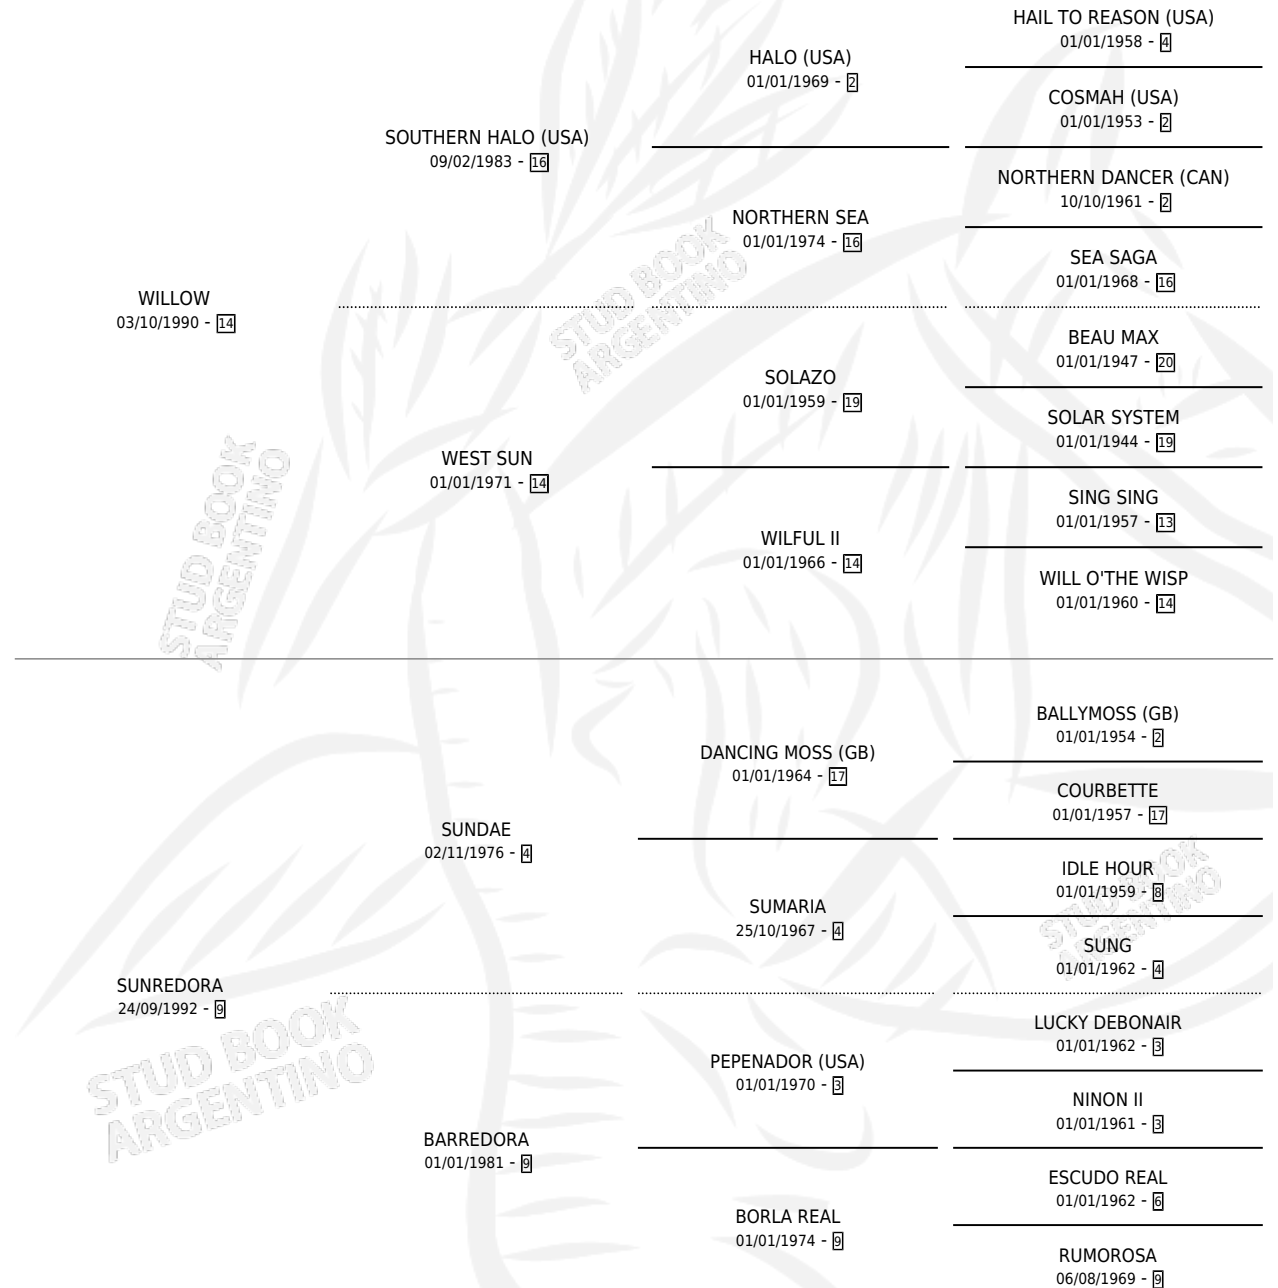

WILDWOOD

por WILLOW y SUNREDORA por SUNDAE

Argentina · Hembra · Zaino Negro · SP · 05/09/1999
Familia 9-g · Volumen 37

ESTADO

TIPIFICACIÓN SANGUÍNEA	✓
TIPIFICACIÓN POR ADN	X
PASAPORTE	X
IDENTIFICACIÓN POR MICROCHIP	X
REPRODUCTOR	X

Lugar de nacimiento: Don Eduardo L

Criador: Sin dato

PEDIGREE

CAMPAÑA

Solo carreras oficiales de Argentina

POR EDAD

EDAD	CC	1°	2°	3°	4°	5°	NP	CLC	CLG	CLCG1	CLGG1	IMPORTE	GANANCIA / CC
4 AÑOS	1	0	0	0	1	0	0	0	0	0	0	\$0	\$0
TOTALES	1	0	0	0	1	0	0	0	0	0	0	\$0	\$0
%		0.0%	0.0%	0.0%	100%	0.0%	0.0%	0.0%	0.0%	0.0%	0.0%		