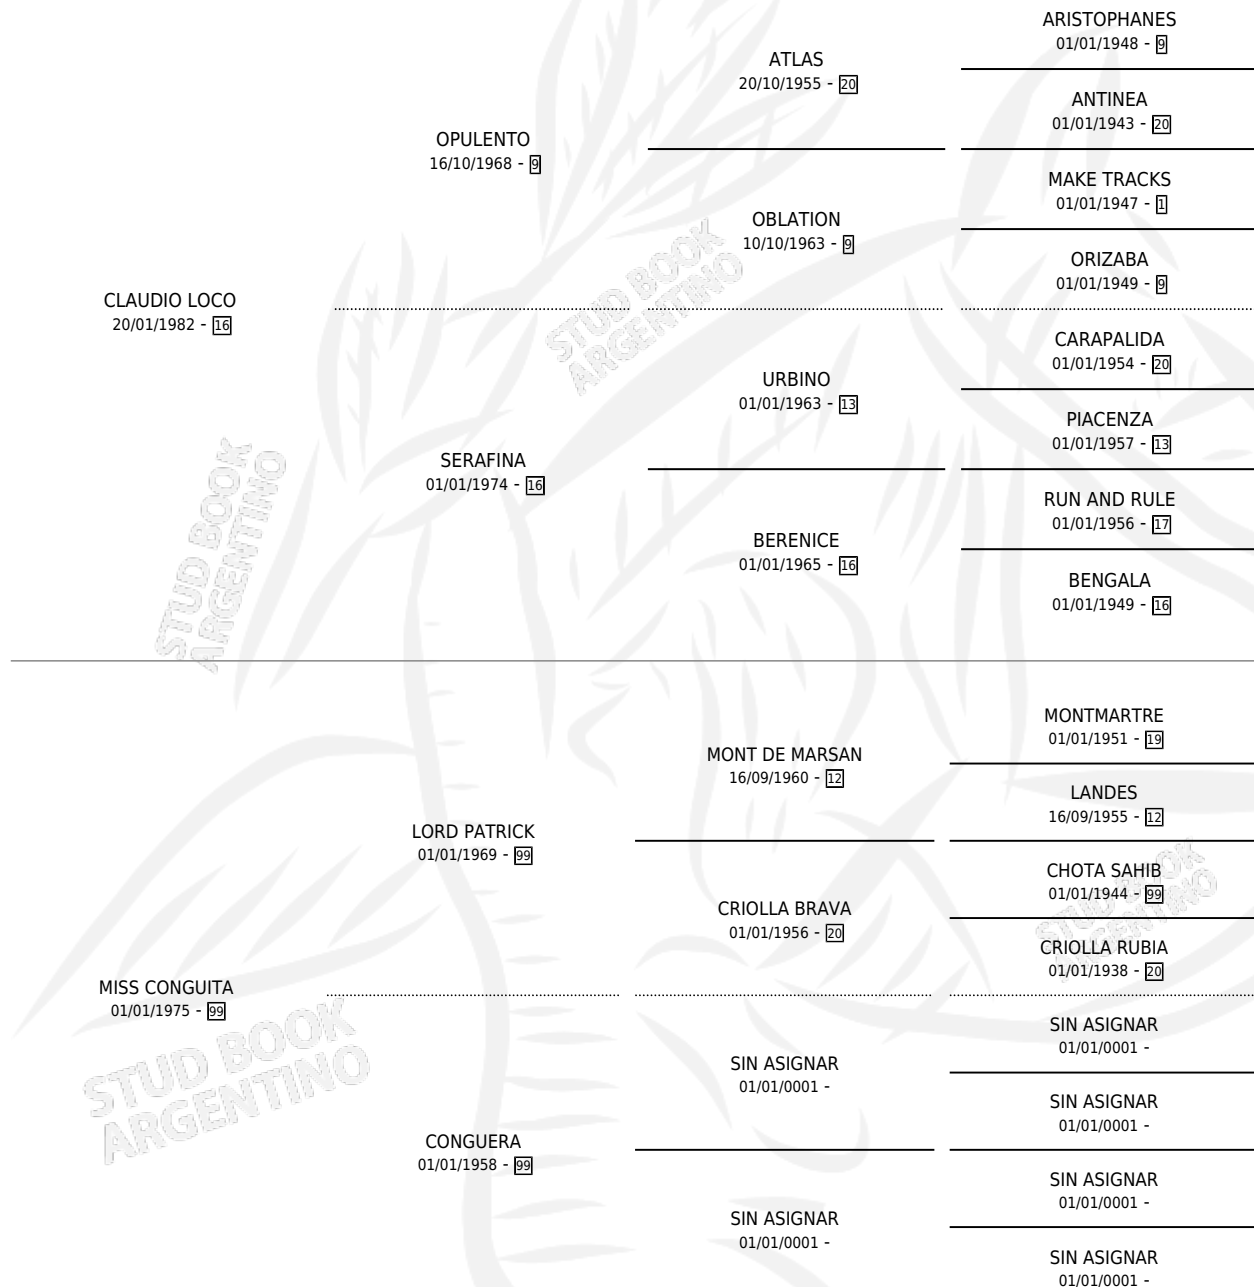

CLAUDIA CONGA

por **CLAUDIO LOCO** y **MISS CONGUITA** por **LORD PATRICK**

Argentina · Hembra · Alazan · SP · 05/11/1996
Familia 99 · Volumen 36

ESTADO

TIPIFICACIÓN SANGUÍNEA	✓
TIPIFICACIÓN POR ADN	✓
PASAPORTE	X
IDENTIFICACIÓN POR MICROCHIP	X
REPRODUCTOR	✓

Lugar de nacimiento: Rayen Hue

Criador: Biasotti Hector Jorge

~

HIJOS

	MACHOS	HEMBRAS
3 NACIERON	0	3
1 CORRIERON	0	1
1 GANARON	0	1
0 GANADORES CL	0 GANADORES GR	0 GANADORES G1

PEDIGREE

S

cimientos 3 / Efectividad 30.00%

PADRILLO	PRODUCTO	CRIADOR	1ER SERVICIO	ÚLTIMO SERVICIO
DELIGHT CORSA	∅		23/11/2009	27/11/2009
CLAUDIA CONGA	CLAUDIA EUGENIA (H A, 25/10/2009)	BIASOTTI HECTOR JORGE	07/08/2008	08/11/2008
Datos oficiales del Stud Book Argentino			31/08/2007	30/11/2007
DELIGHT CORSA	∅		25/09/2006	02/10/2006
DELIGHT CORSA	CLAUDIA MIA (H A, 18/09/2006)	BIASOTTI HECTOR JORGE	15/08/2005	06/10/2005
DELIGHT CORSA	∅		14/09/2004	07/11/2004
EMERNEK	∅		06/08/2003	01/11/2003
DELIGHT CORSA	∅		28/09/2002	30/09/2002
SOFT SHEEN	CLAUDIA CATALINA (H A, 20/08/2002) •MURIÓ EL 05/02/2004•	BIASOTTI HECTOR JORGE	01/09/2001	13/09/2001
DELIGHT CORSA	∅		22/12/2000	26/12/2000