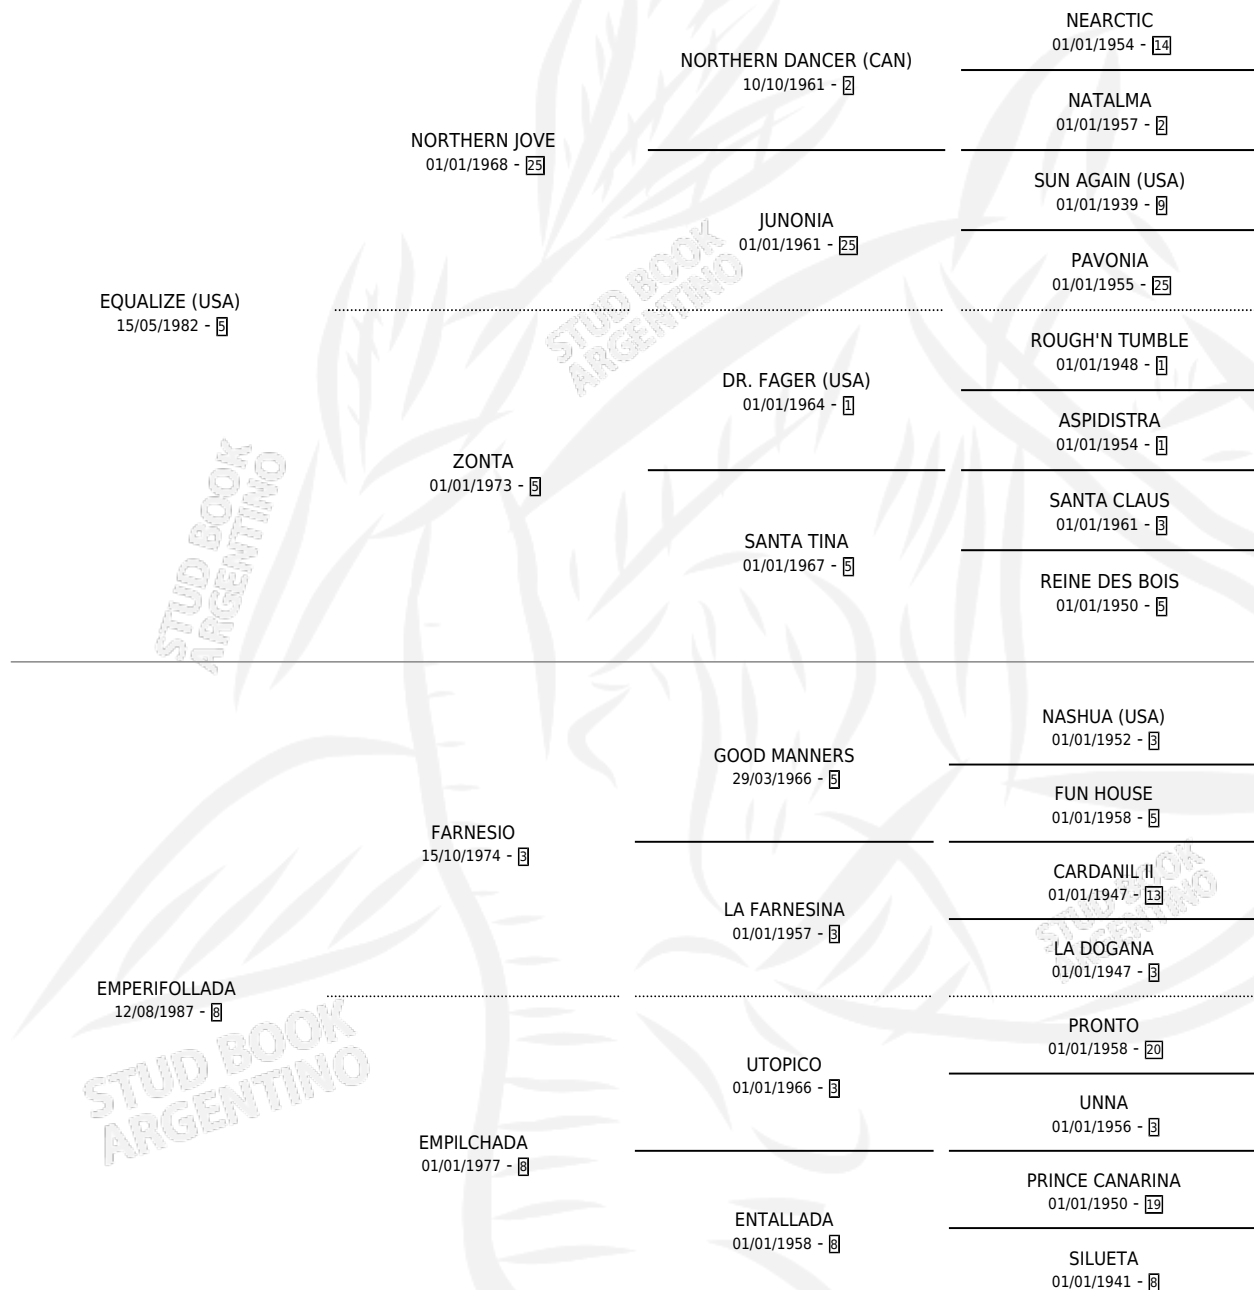

SAIPH

por **EQUALIZE (USA)** y **EMPERIFOLLADA** por **FARNESIO**

Argentina · Hembra · Tordillo · SP · 03/09/1999
Familia 8-j · Volumen 37

ESTADO

TIPIFICACIÓN SANGUÍNEA	✓
TIPIFICACIÓN POR ADN	✓
PASAPORTE	X
IDENTIFICACIÓN POR MICROCHIP	X
REPRODUCTOR	✓

Lugar de nacimiento: Las Galaxias

Criador: Sin dato

~

HIJOS

	MACHOS	HEMBRAS
4 NACIERON	3	1
1 CORRIERON	1	0

SIN ACTUACIONES

PEDIGREE

CAMPAÑA

Solo carreras oficiales de Argentina

POR EDAD

EDAD	CC	1°	2°	3°	4°	5°	NP	CLC	CLG	CLCG1	CLGG1	IMPORTE	GANANCIA / CC
4 AÑOS	4	0	0	0	0	1	3	0	0	0	0	\$260	\$65
5 AÑOS	12	1	4	4	0	1	2	0	0	0	0	\$12,636	\$1,053
6 AÑOS	4	0	0	0	0	0	4	0	0	0	0	\$0	\$0
TOTALES	20	1	4	4	0	2	9	0	0	0	0	\$12,896	\$645
%		5.0%	20.0%	20.0%	0.0%	10.0%	45.0%	0.0%	0.0%	0.0%	0.0%		