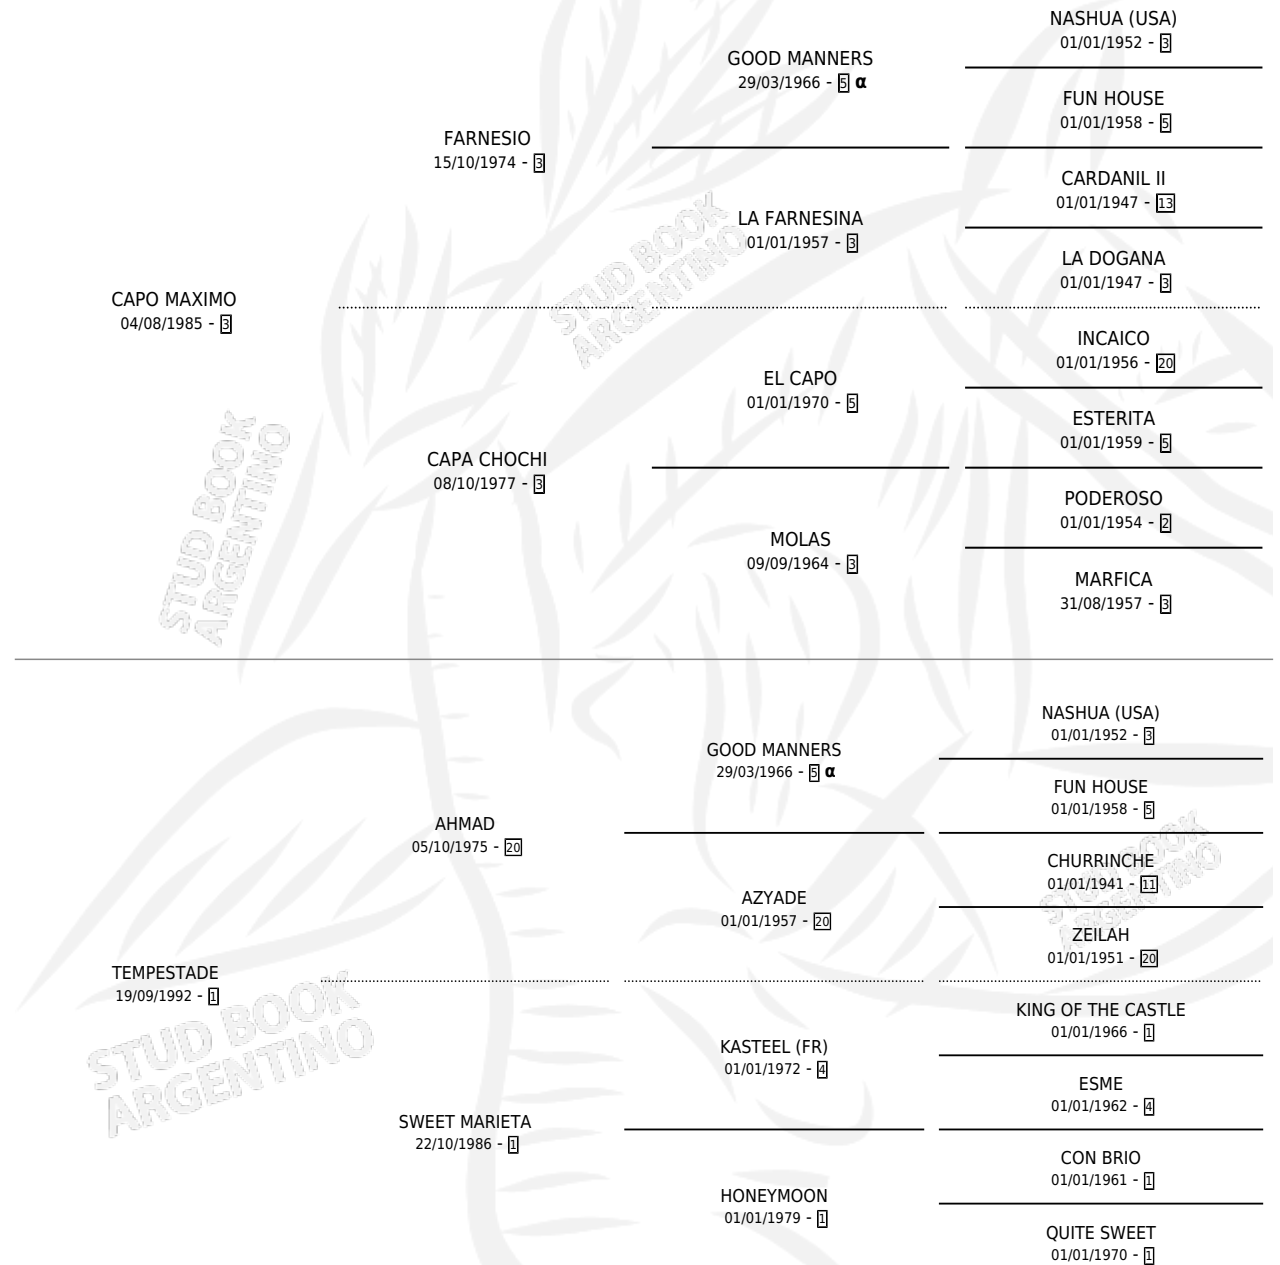

MUSCIDA

por CAPO MAXIMO y TEMPESTADE por AHMAD

Argentina · Hembra · Alazan · SP · 04/09/1999
Familia 1-e · Volumen 37

ESTADO

TIPIFICACIÓN SANGUÍNEA	✓
TIPIFICACIÓN POR ADN	X
PASAPORTE	X
IDENTIFICACIÓN POR MICROCHIP	X
REPRODUCTOR	X

Lugar de nacimiento: Las Galaxias

Criador: Sin dato

PEDIGREE

INBREEDING : α

CAMPAÑA

Solo carreras oficiales de Argentina

POR EDAD

EDAD	CC	1°	2°	3°	4°	5°	NP	CLC	CLG	CLCG1	CLGG1	IMPORTE	GANANCIA / CC
5 AÑOS	2	0	0	0	0	1	1	0	0	0	0	\$0	\$0
6 AÑOS	6	0	0	0	2	0	4	0	0	0	0	\$1,440	\$240
TOTALES	8	0	0	0	2	1	5	0	0	0	0	\$1,440	\$180
%		0.0%	0.0%	0.0%	25.0%	12.5%	62.5%	0.0%	0.0%	0.0%	0.0%		