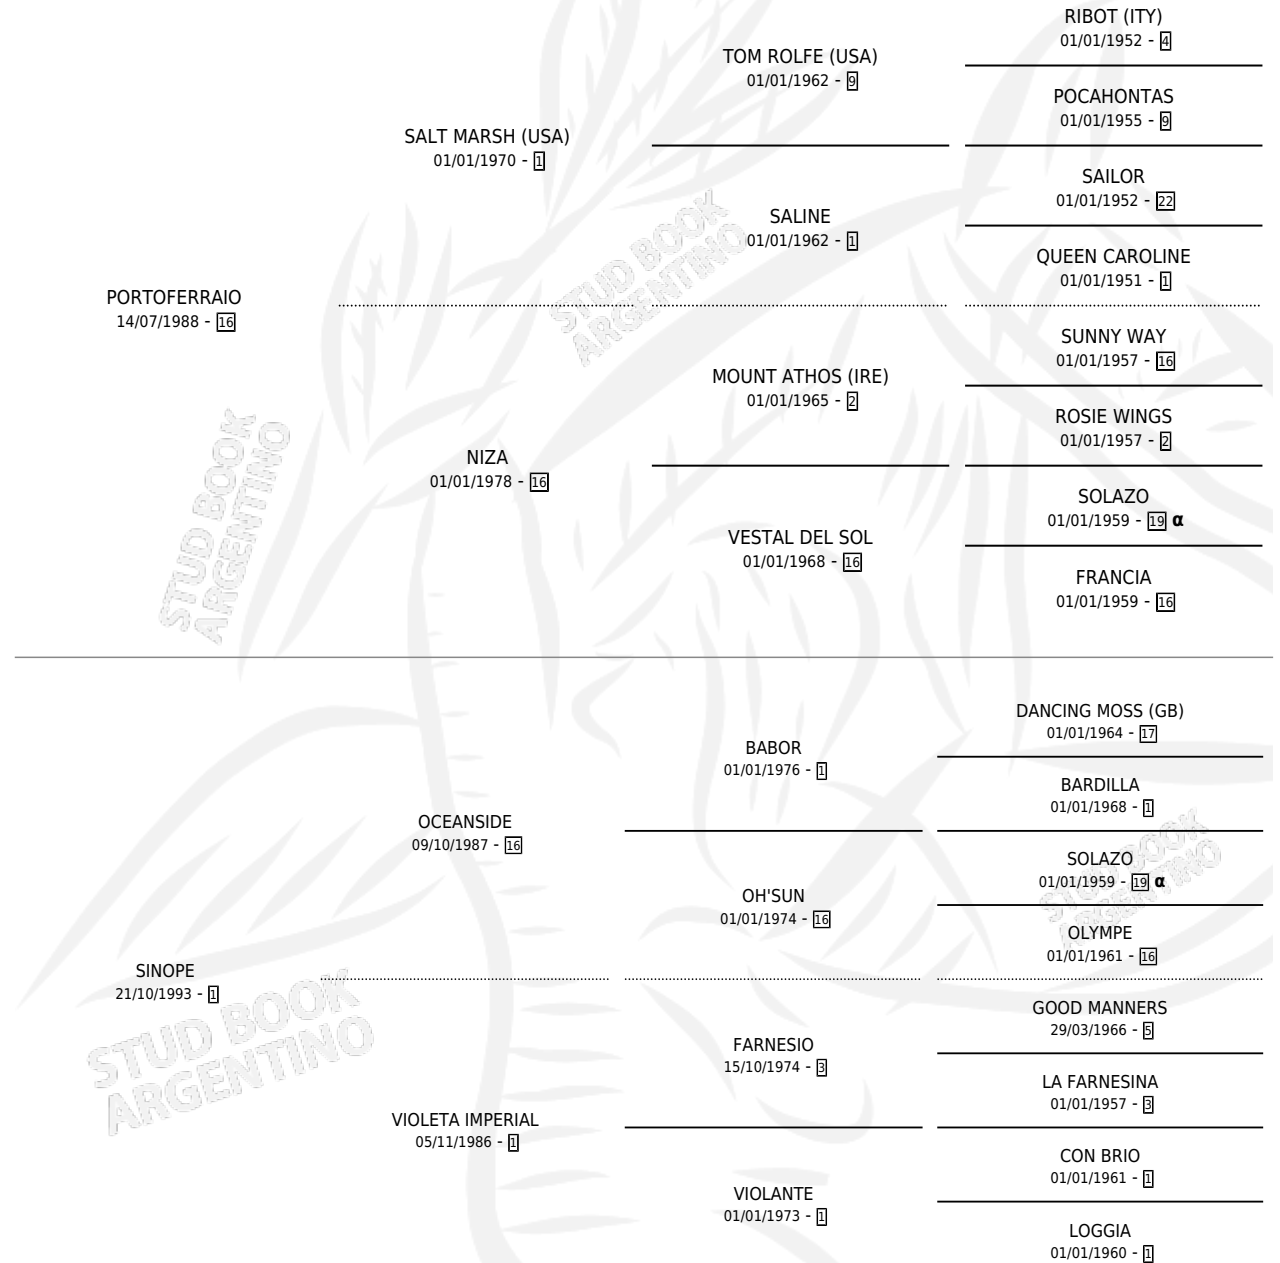

CENTAURI

por PORTOFERRAIO y SINOPE por OCEANSIDE

Argentina · Macho · Zaino · SP · 06/09/1999
Familia 1-e · Volumen 37

ESTADO

TIPIFICACIÓN SANGUÍNEA	✓
TIPIFICACIÓN POR ADN	X
PASAPORTE	X
IDENTIFICACIÓN POR MICROCHIP	X
REPRODUCTOR	X

Lugar de nacimiento: Las Galaxias

Criador: Sin dato

PEDIGREE

INBREEDING : α

CENTAURI

Datos oficiales del Stud Book Argentino

Documento generado el 05/06/2025

studbook.org.ar