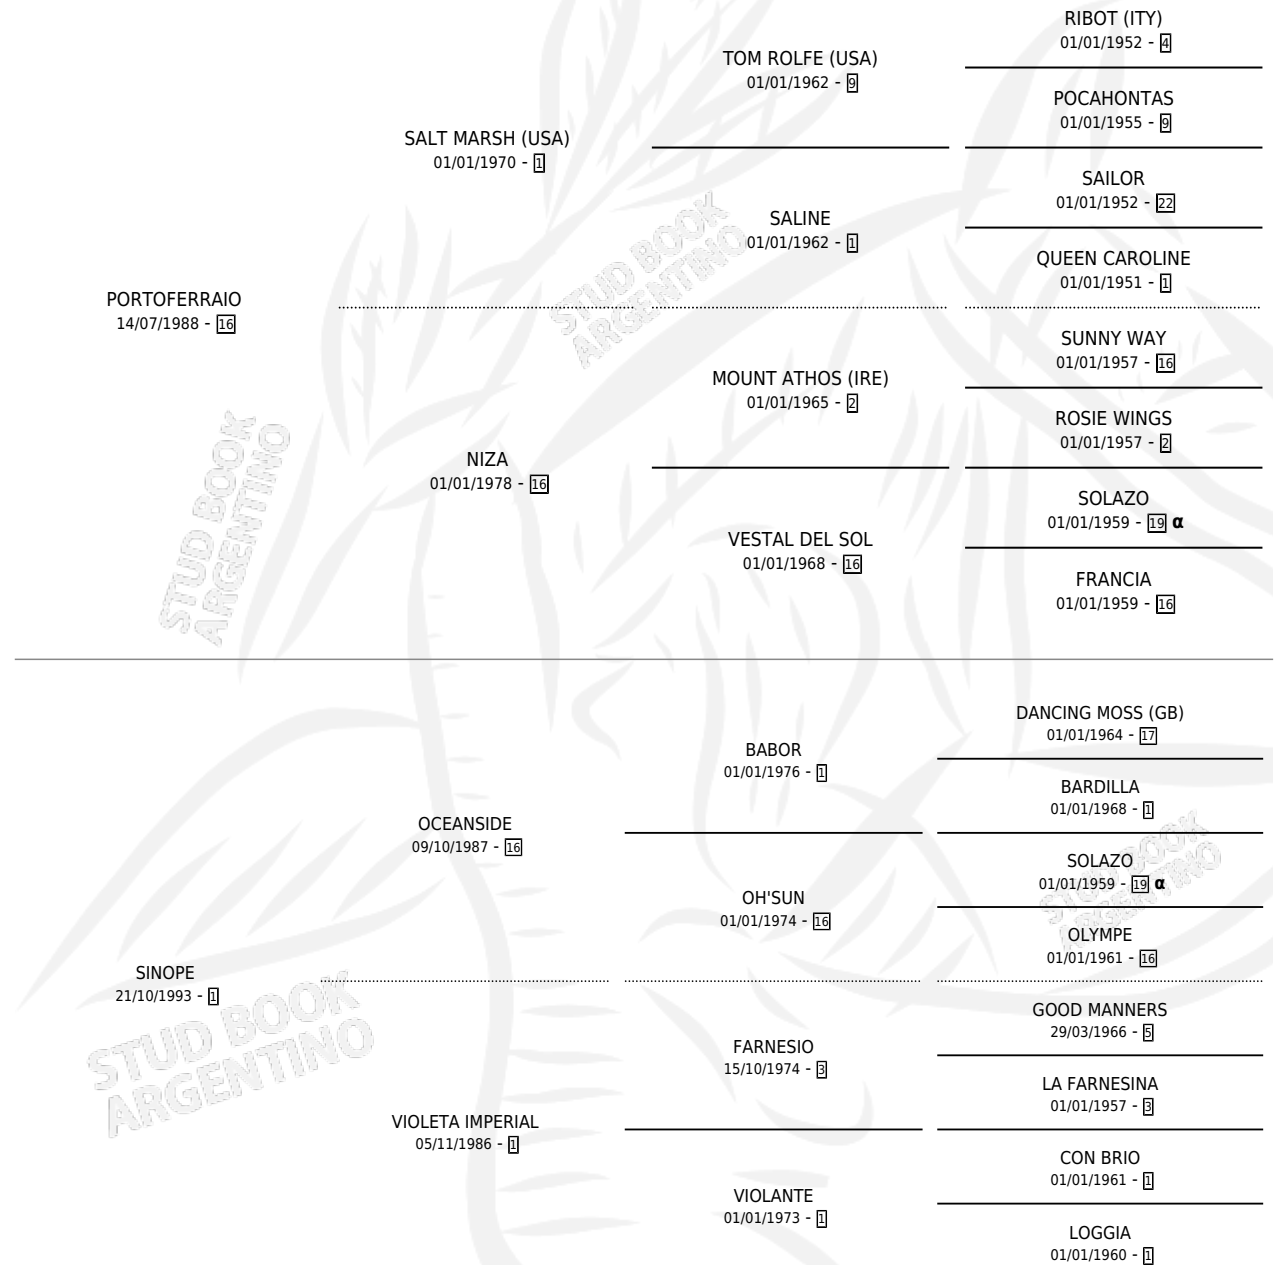

CENTAURI

por PORTOFERRAIO y SINOPE por OCEANSIDE

Argentina · Macho · Zaino · SP · 06/09/1999
Familia 1-e · Volumen 37

ESTADO

TIPIFICACIÓN SANGUÍNEA	✓
TIPIFICACIÓN POR ADN	X
PASAPORTE	X
IDENTIFICACIÓN POR MICROCHIP	X
REPRODUCTOR	X

Lugar de nacimiento: Las Galaxias

Criador: Sin dato

PEDIGREE

INBREEDING : α

CENTAURI

Datos oficiales del Stud Book Argentino

Documento generado el 09/06/2026

studbook.org.ar