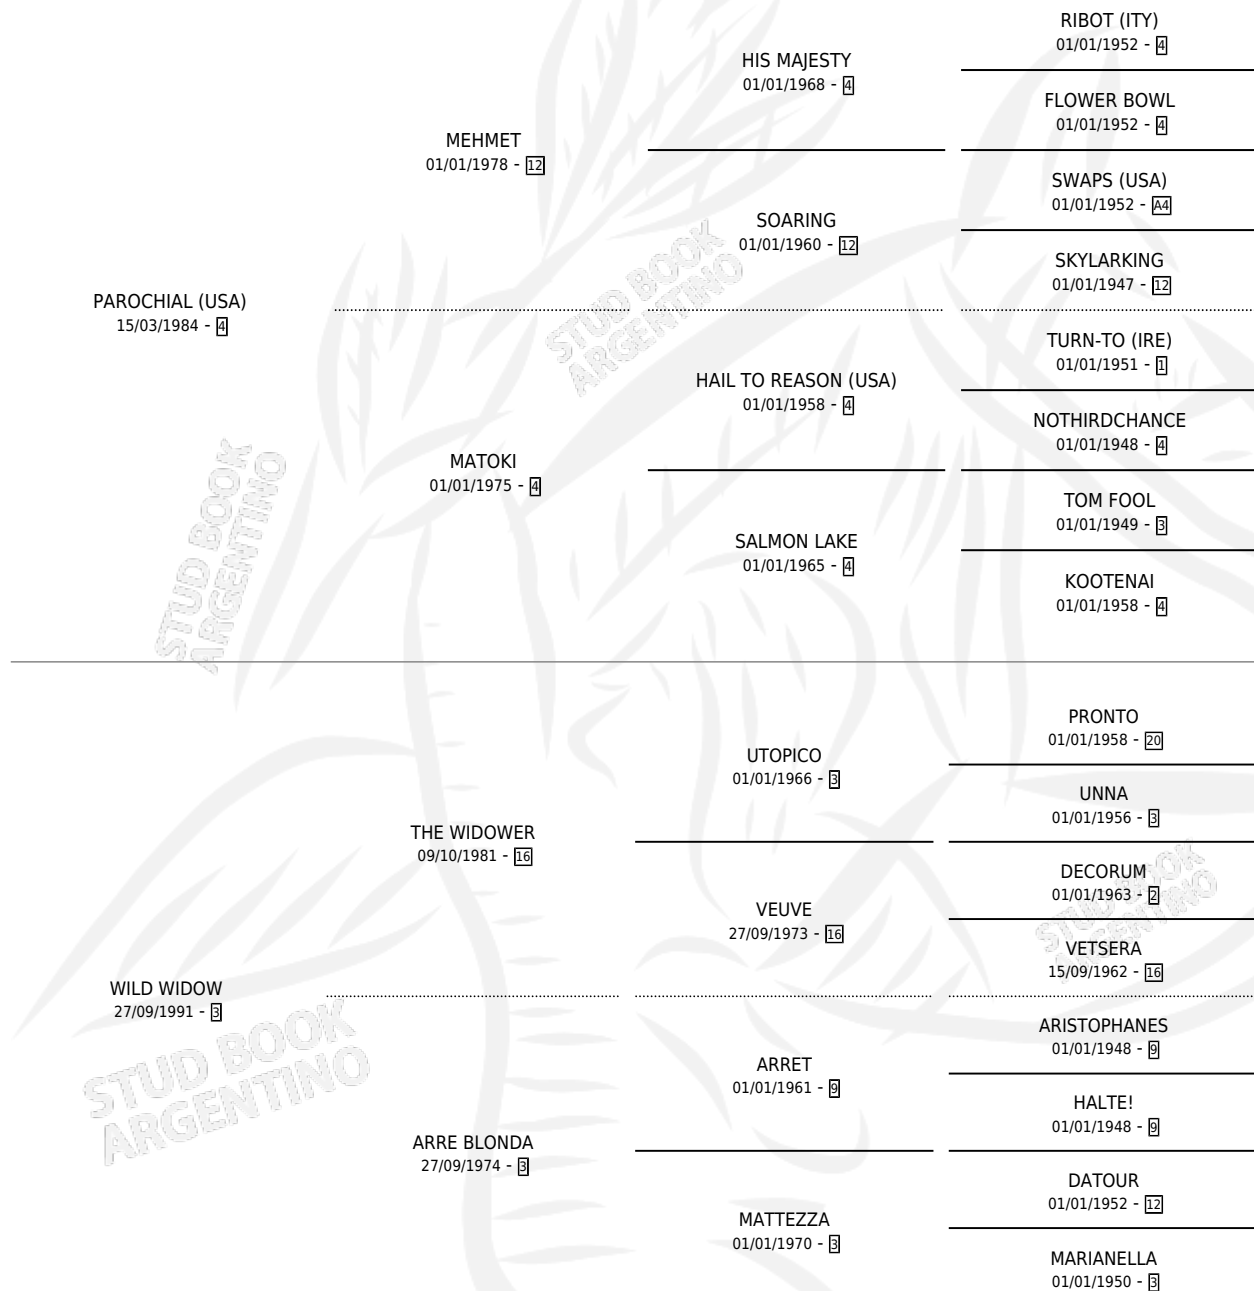

WILD BROTHER

por PAROCHIAL (USA) y WILD WIDOW por THE WIDOWER

Argentina · Macho · Alazan · SP · 21/08/1999
Familia 3-h · Volumen 37

ESTADO

TIPIFICACIÓN SANGUÍNEA	X
TIPIFICACIÓN POR ADN	X
PASAPORTE	X
IDENTIFICACIÓN POR MICROCHIP	X
REPRODUCTOR	X

Lugar de nacimiento: Cabaña Suiza

Criador: Sin dato

PEDIGREE

WILD BROTHER

Datos oficiales del Stud Book Argentino

Documento generado el 11/05/2026

studbook.org.ar