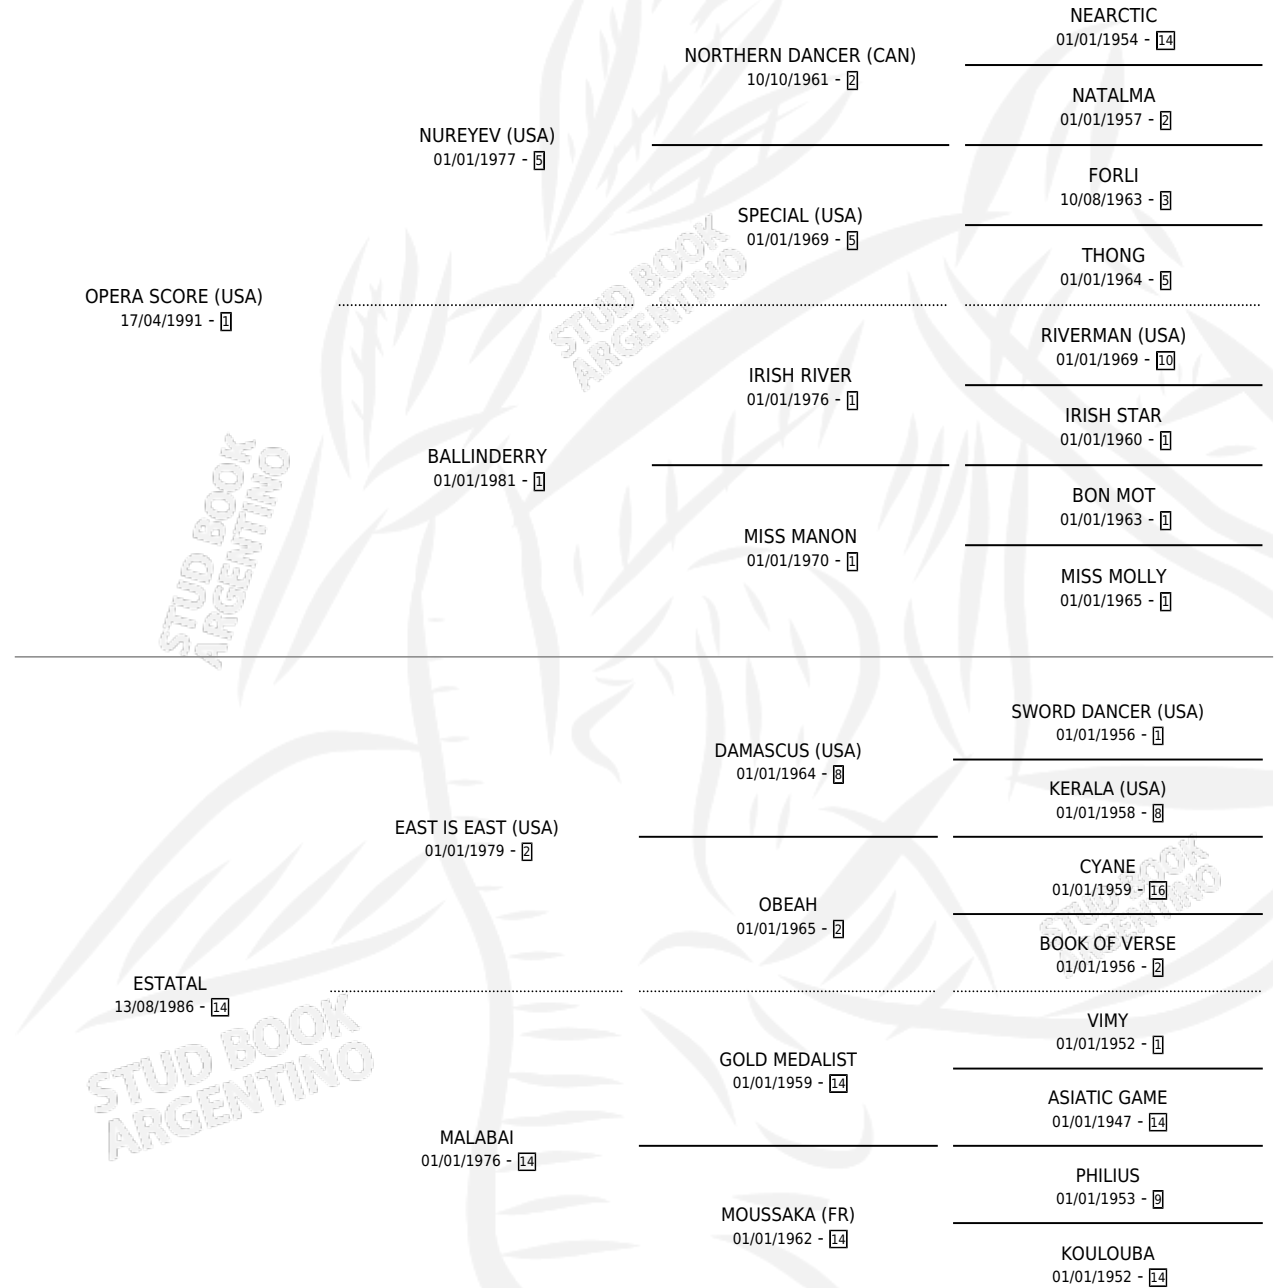

FIN DE SIGLO

por OPERA SCORE (USA) y ESTATAL por EAST IS EAST (USA)

Argentina · Macho · Zaino · SP · 28/08/1999
Familia 14-b · Volumen 37

ESTADO

TIPIFICACIÓN SANGUÍNEA	✓
TIPIFICACIÓN POR ADN	X
PASAPORTE	X
IDENTIFICACIÓN POR MICROCHIP	X
REPRODUCTOR	X

Lugar de nacimiento: Los Prados

Criador: Sin dato

PEDIGREE

EXPORTACIÓN / IMPORTACIÓN

FECHA	MOVIMIENTO	PAÍS
15/01/2002	EXPORTADO	PARAGUAY

FIN DE SIGLO

Datos oficiales del Stud Book Argentino

Documento generado el 11/05/2026