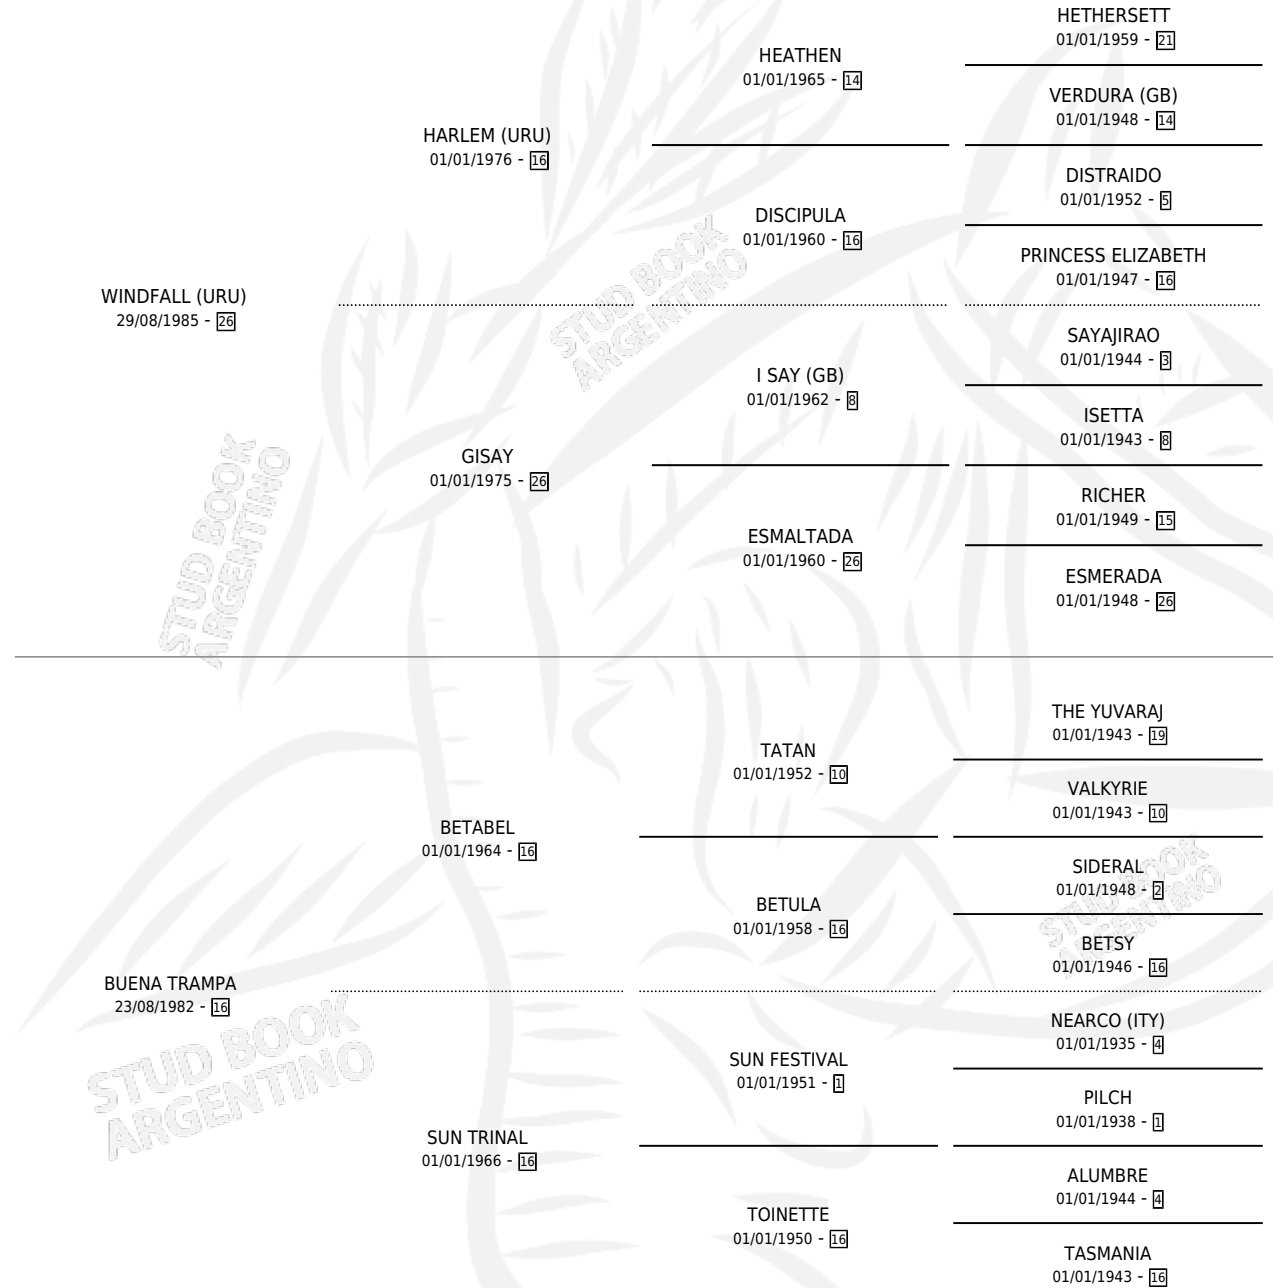

BUEN VIENTO

por WINDFALL (URU) y BUENA TRAMPA por BETABEL

Argentina · Macho · Alazan Tostado · SP · 11/09/1999
Familia 16-h · Volumen 37

ESTADO

TIPIFICACIÓN SANGUÍNEA	✓
TIPIFICACIÓN POR ADN	X
PASAPORTE	X
IDENTIFICACIÓN POR MICROCHIP	X
REPRODUCTOR	X

Lugar de nacimiento: M & M

Criador: M & M

PEDIGREE

CAMPAÑA

Solo carreras oficiales de Argentina

POR EDAD

EDAD	CC	1°	2°	3°	4°	5°	NP	CLC	CLG	CLCG1	CLGG1	IMPORTE	GANANCIA / CC
4 AÑOS	1	0	0	0	0	0	1	0	0	0	0	\$0	\$0
5 AÑOS	3	0	0	0	0	0	3	0	0	0	0	\$0	\$0
TOTALES	4	0	0	0	0	0	4	0	0	0	0	\$0	\$0
%		0.0%	0.0%	0.0%	0.0%	0.0%	100%	0.0%	0.0%	0.0%	0.0%		