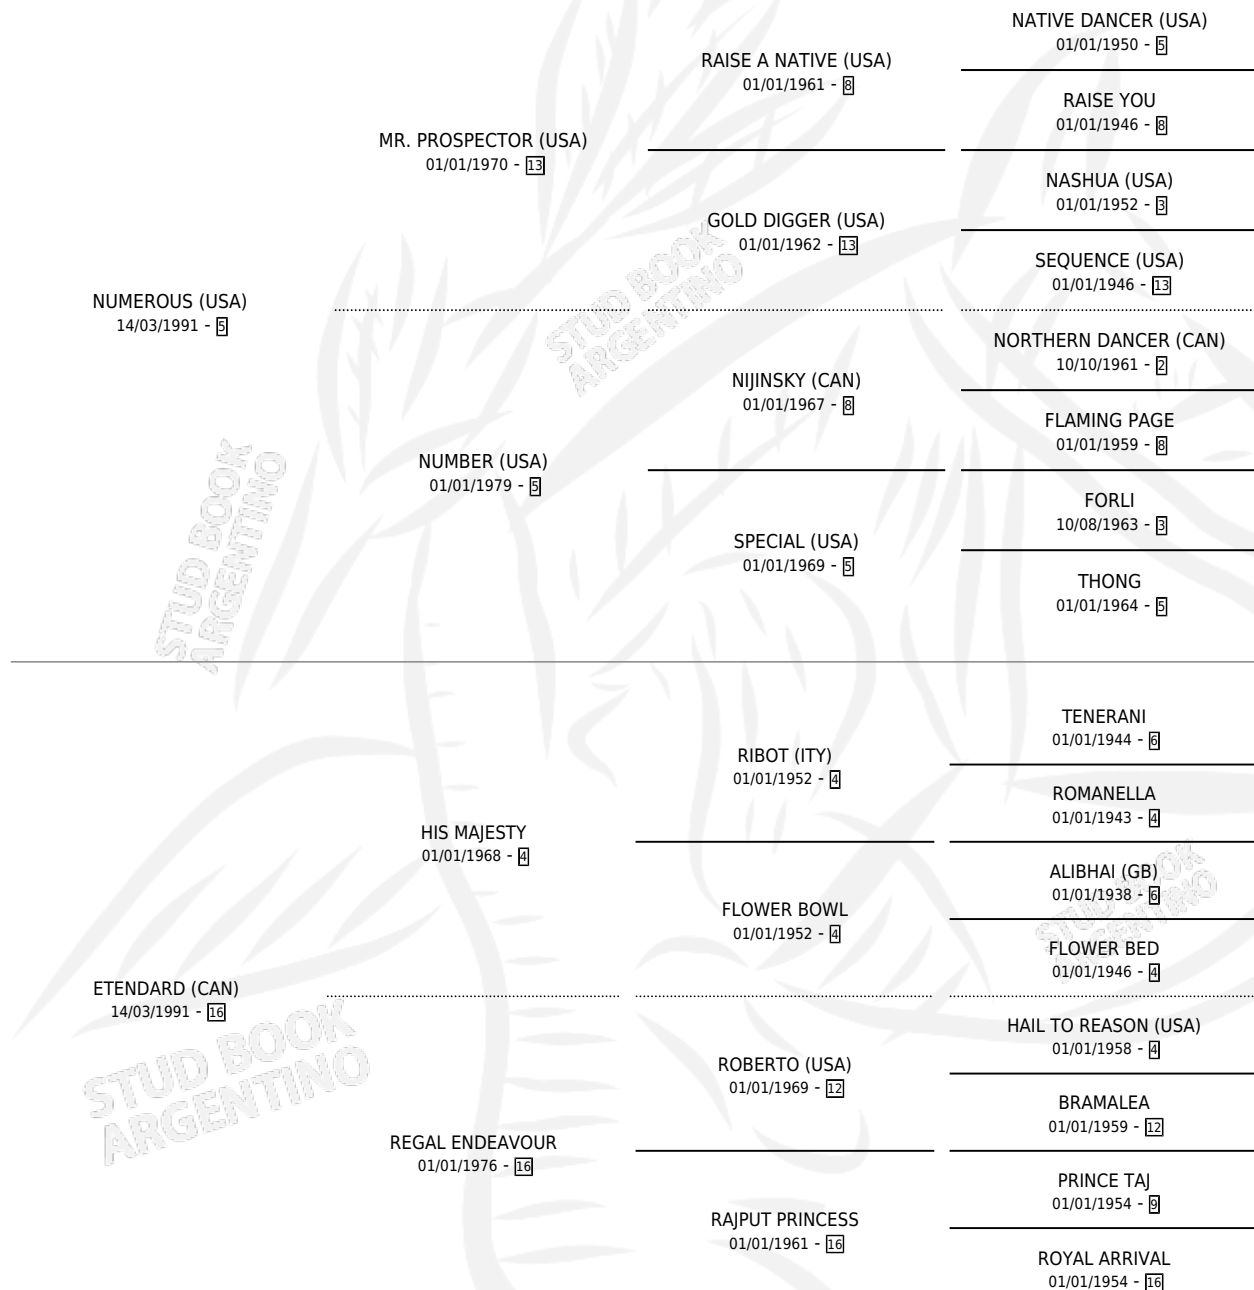

MISS DARD

por **NUMEROUS (USA)** y **ETENDARD (CAN)** por **HIS MAJESTY**

Argentina · Hembra · Alazan · SP · 24/08/1999
Familia 16-e · Volumen 37

ESTADO

TIPIFICACIÓN SANGUÍNEA	✓
TIPIFICACIÓN POR ADN	✓
PASAPORTE	X
IDENTIFICACIÓN POR MICROCHIP	X
REPRODUCTOR	✓

Lugar de nacimiento: Firmamento
Criador: Firmamento

~

HIJOS

	MACHOS	HEMBRAS
7 NACIERON	4	3
4 CORRIERON	4	0
1 GANARON	1	0
0 GANADORES CL	0 GANADORES GR	0 GANADORES G1

PEDIGREE

EXPORTACIÓN / IMPORTACIÓN

FECHA	MOVIMIENTO	PAÍS
27/08/2003	IMPORTADO	ESPAÑA
22/05/2003	EXPORTADO	ESPAÑA

Ganadora de 5 carreras en La Plata - \$51,100, a los 3,4 y 5 años, incluso 3ra Hs. Santa Paula (H).

POR DISTANCIA

HIPODROMO	CC	1°	2°	3°	4°	5°	NP	CLC	CLG	CLCG1	CLGG1	IMPORTE
LA PLATA	21	5	4	3	2	4	3	1	0	0	0	\$46,124
1600 MTS	10	3	1	2	0	2	2	1	0	0	0	\$26,120
1400 MTS	7	1	2	1	1	1	1	0	0	0	0	\$11,012
1700 MTS	1	1	0	0	0	0	0	0	0	0	0	\$6,900
1300 MTS	2	0	1	0	1	0	0	0	0	0	0	\$1,776
2000 MTS	1	0	0	0	0	1	0	0	0	0	0	\$316
PALERMO	3	0	0	0	0	2	1	0	0	0	0	\$625
1800 MTS	1	0	0	0	0	1	0	0	0	0	0	\$625
1400 MTS	2	0	0	0	0	1	1	0	0	0	0	\$0
SAN ISIDRO	11	0	0	2	3	1	5	1	0	0	0	\$4,351
1400 MTS	5	0	0	0	1	1	3	0	0	0	0	\$320
1100 MTS	1	0	0	0	1	0	0	0	0	0	0	\$780
1800 MTS	1	0	0	0	0	0	1	1	0	0	0	\$0
1600 MTS	2	0	0	1	1	0	0	0	0	0	0	\$2,500
1200 MTS	2	0	0	1	0	0	1	0	0	0	0	\$751