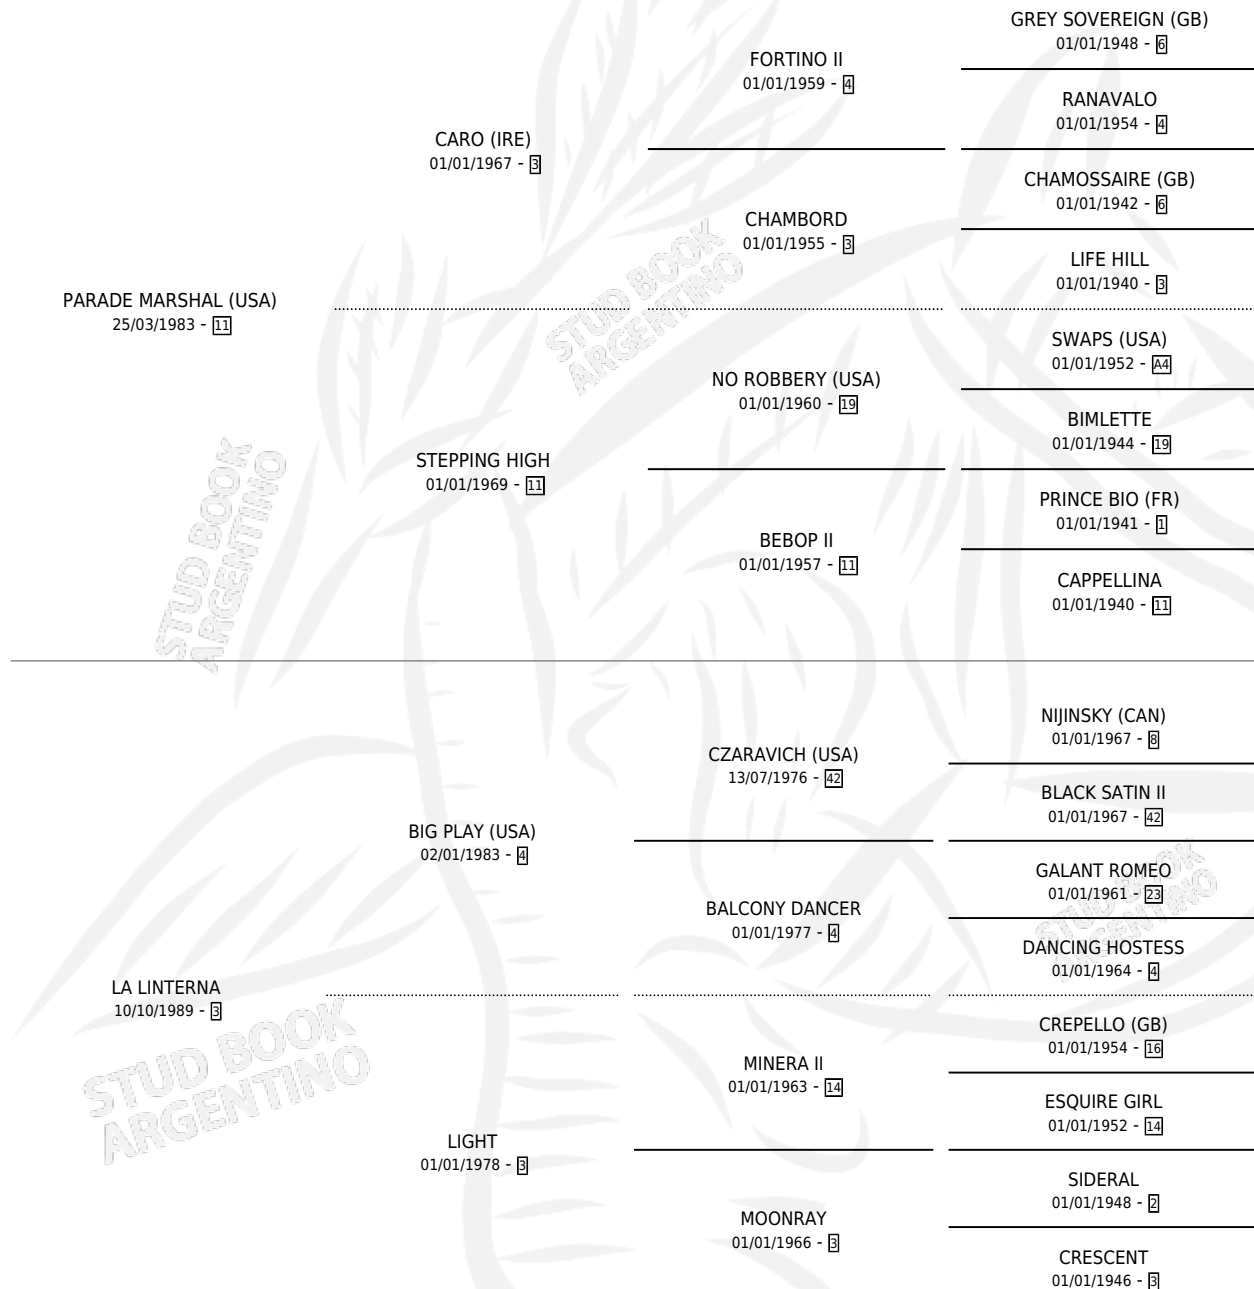

LUZ PARADE

por **PARADE MARSHAL (USA)** y **LA LINTERNA** por **BIG PLAY (USA)**

Argentina · Hembra · Zaino · SP · 07/08/1999
Familia 3-o · Volumen 37

ESTADO

TIPIFICACIÓN SANGUÍNEA	✓
TIPIFICACIÓN POR ADN	✓
PASAPORTE	X
IDENTIFICACIÓN POR MICROCHIP	X
REPRODUCTOR	✓

Lugar de nacimiento: Firmamento

Criador: Firmamento

~

HIJOS

	MACHOS	HEMBRAS
7 NACIERON	5	2
3 CORRIERON	3	0
1 GANARON	1	0
0 GANADORES CL	0 GANADORES GR	0 GANADORES G1

PEDIGREE