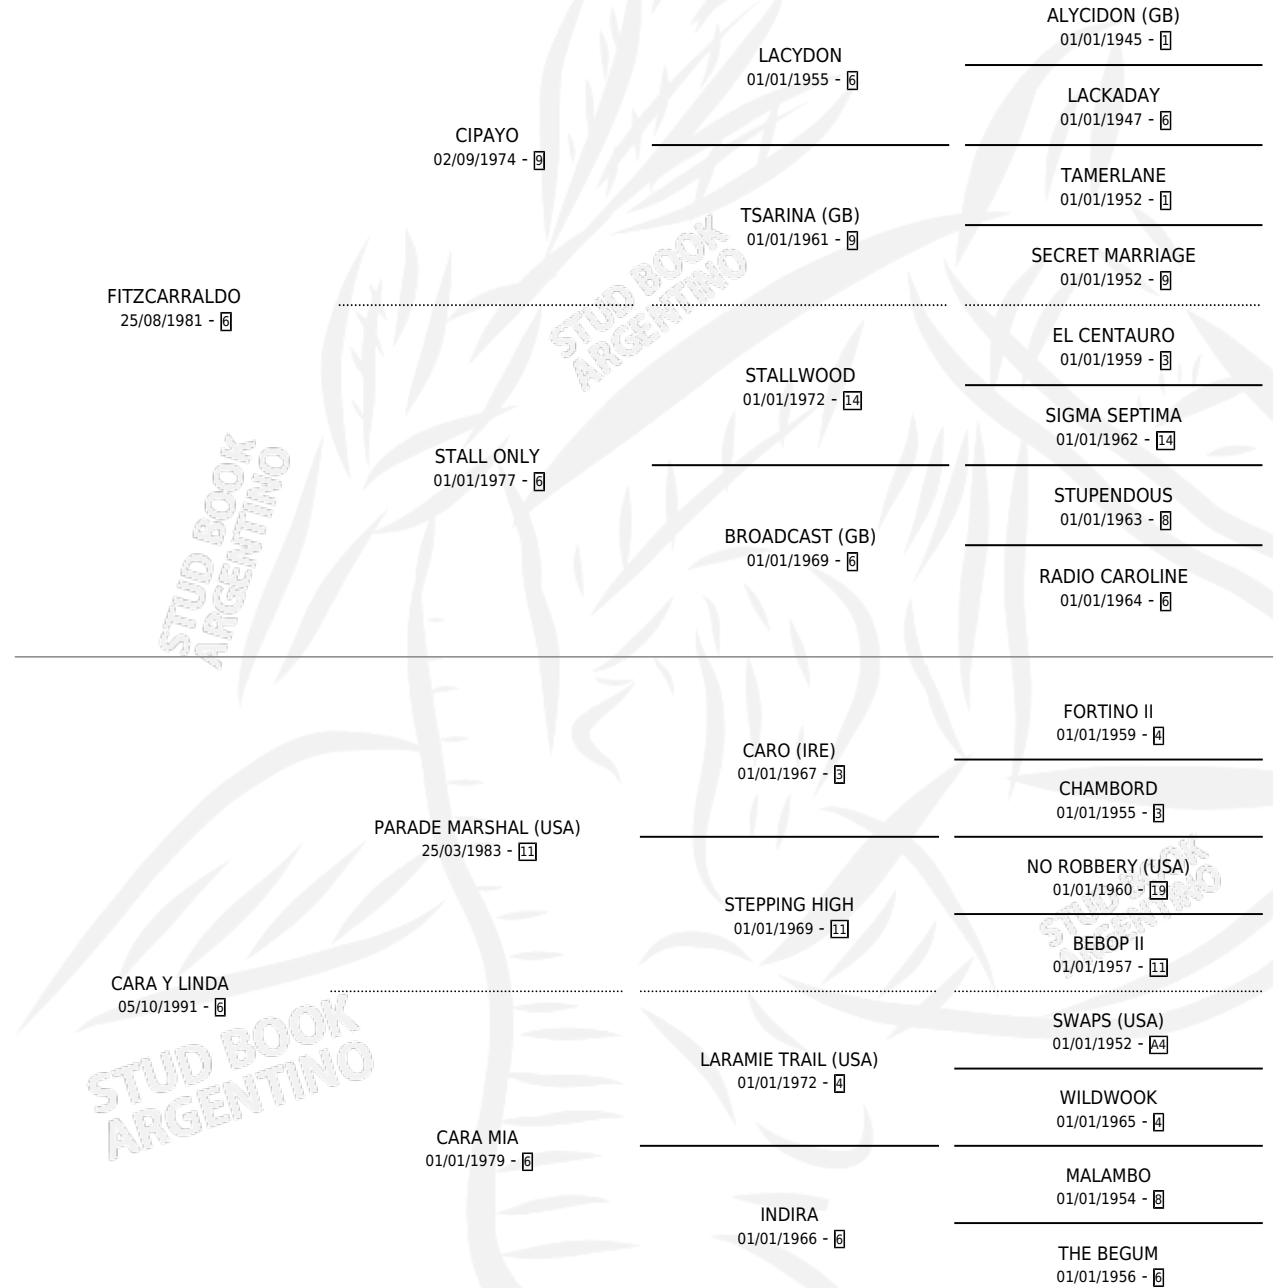

CARISIMO FITZ

por FITZCARRALDO y CARA Y LINDA por PARADE
MARSHAL (USA)

Argentina · Macho · Zaino · SP · 27/08/1999
Familia 6-f · Volumen 37

ESTADO

TIPIFICACIÓN SANGUÍNEA	✓
TIPIFICACIÓN POR ADN	X
PASAPORTE	X
IDENTIFICACIÓN POR MICROCHIP	X
REPRODUCTOR	X

Lugar de nacimiento: Firmamento

Criador: Firmamento

PEDIGREE

CAMPAÑA

Solo carreras oficiales de Argentina

POR EDAD

EDAD	CC	1°	2°	3°	4°	5°	NP	CLC	CLG	CLCG1	CLGG1	IMPORTE	GANANCIA / CC
3 AÑOS	3	0	0	0	0	1	2	0	0	0	0	\$0	\$0
TOTALES	3	0	0	0	0	1	2	0	0	0	0	\$0	\$0
%		0.0%	0.0%	0.0%	0.0%	33.3%	66.7%	0.0%	0.0%	0.0%	0.0%		