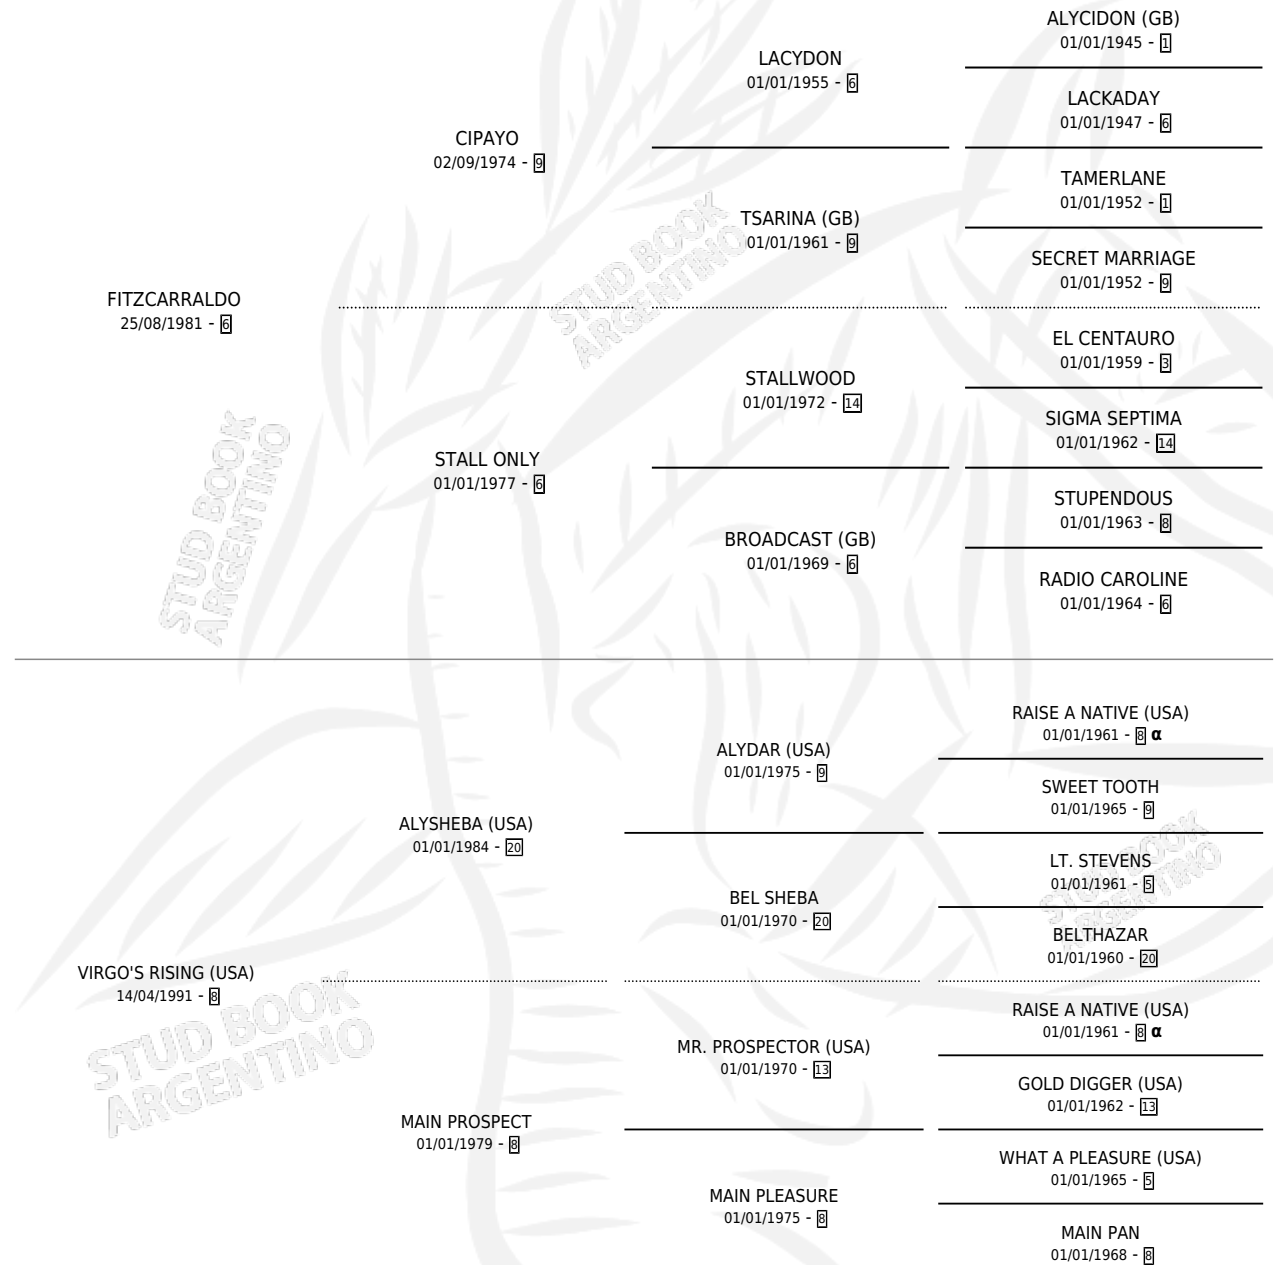

VIRGINIA FITZ

por FITZCARRALDO y VIRGO'S RISING (USA) por
ALYSHEBA (USA)

Argentina · Hembra · Zaino · SP · 28/08/1999
Familia 8-c · Volumen 37

ESTADO

TIPIFICACIÓN SANGUÍNEA	✓
TIPIFICACIÓN POR ADN	✓
PASAPORTE	X
IDENTIFICACIÓN POR MICROCHIP	X
REPRODUCTOR	✓

Lugar de nacimiento: Firmamento
Criador: Firmamento

~

HIJOS

	MACHOS	HEMBRAS
6 NACIERON	3	3
4 CORRIERON	3	1
2 GANARON	1	1
0 GANADORES CL	0 GANADORES GR	0 GANADORES G1

PEDIGREE

INBREEDING : α