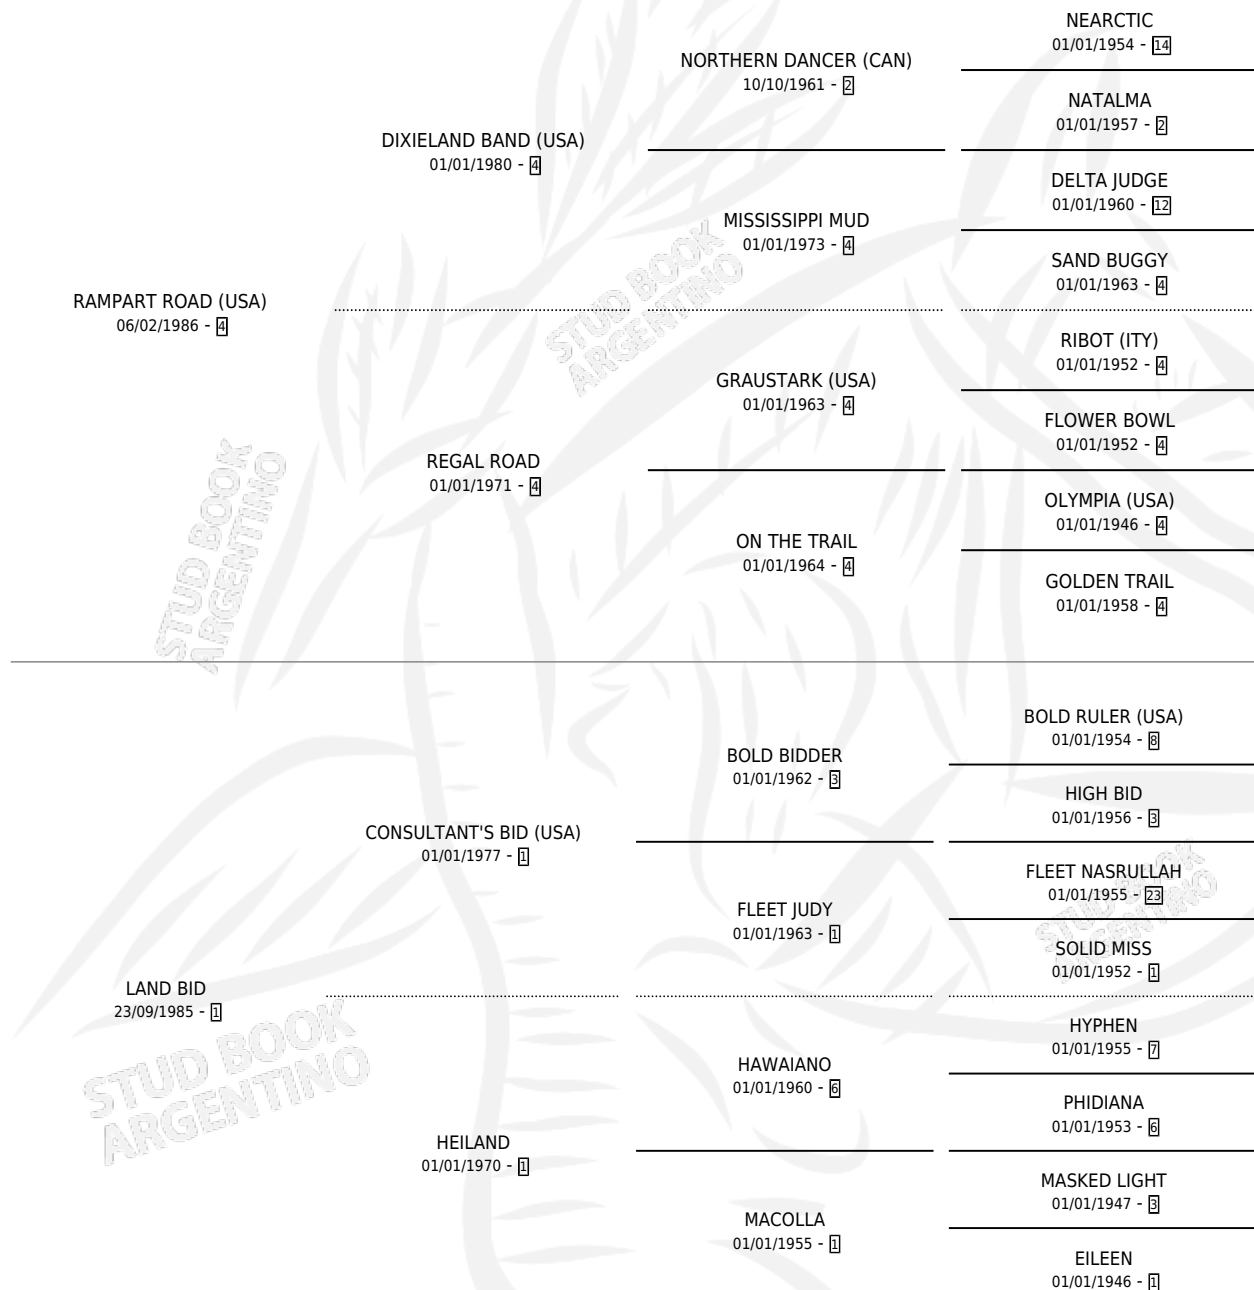

HEILAND ROAD

por RAMPART ROAD (USA) y LAND BID por
CONSULTANT'S BID (USA)

Argentina · Hembra · Alazan Tostado · SP · 28/08/1999
Familia 1-o · Volumen 37

ESTADO

TIPIFICACIÓN SANGUÍNEA	✓
TIPIFICACIÓN POR ADN	✓
PASAPORTE	X
IDENTIFICACIÓN POR MICROCHIP	X
REPRODUCTOR	✓

Lugar de nacimiento: Firmamento

Criador: Firmamento

~

HIJOS

	MACHOS	HEMBRAS
8 NACIERON	4	4
6 CORRIERON	2	4
4 GANARON	2	2

0	0	0
GANADORES CL	GANADORES GR	GANADORES G1

PEDIGREE

S