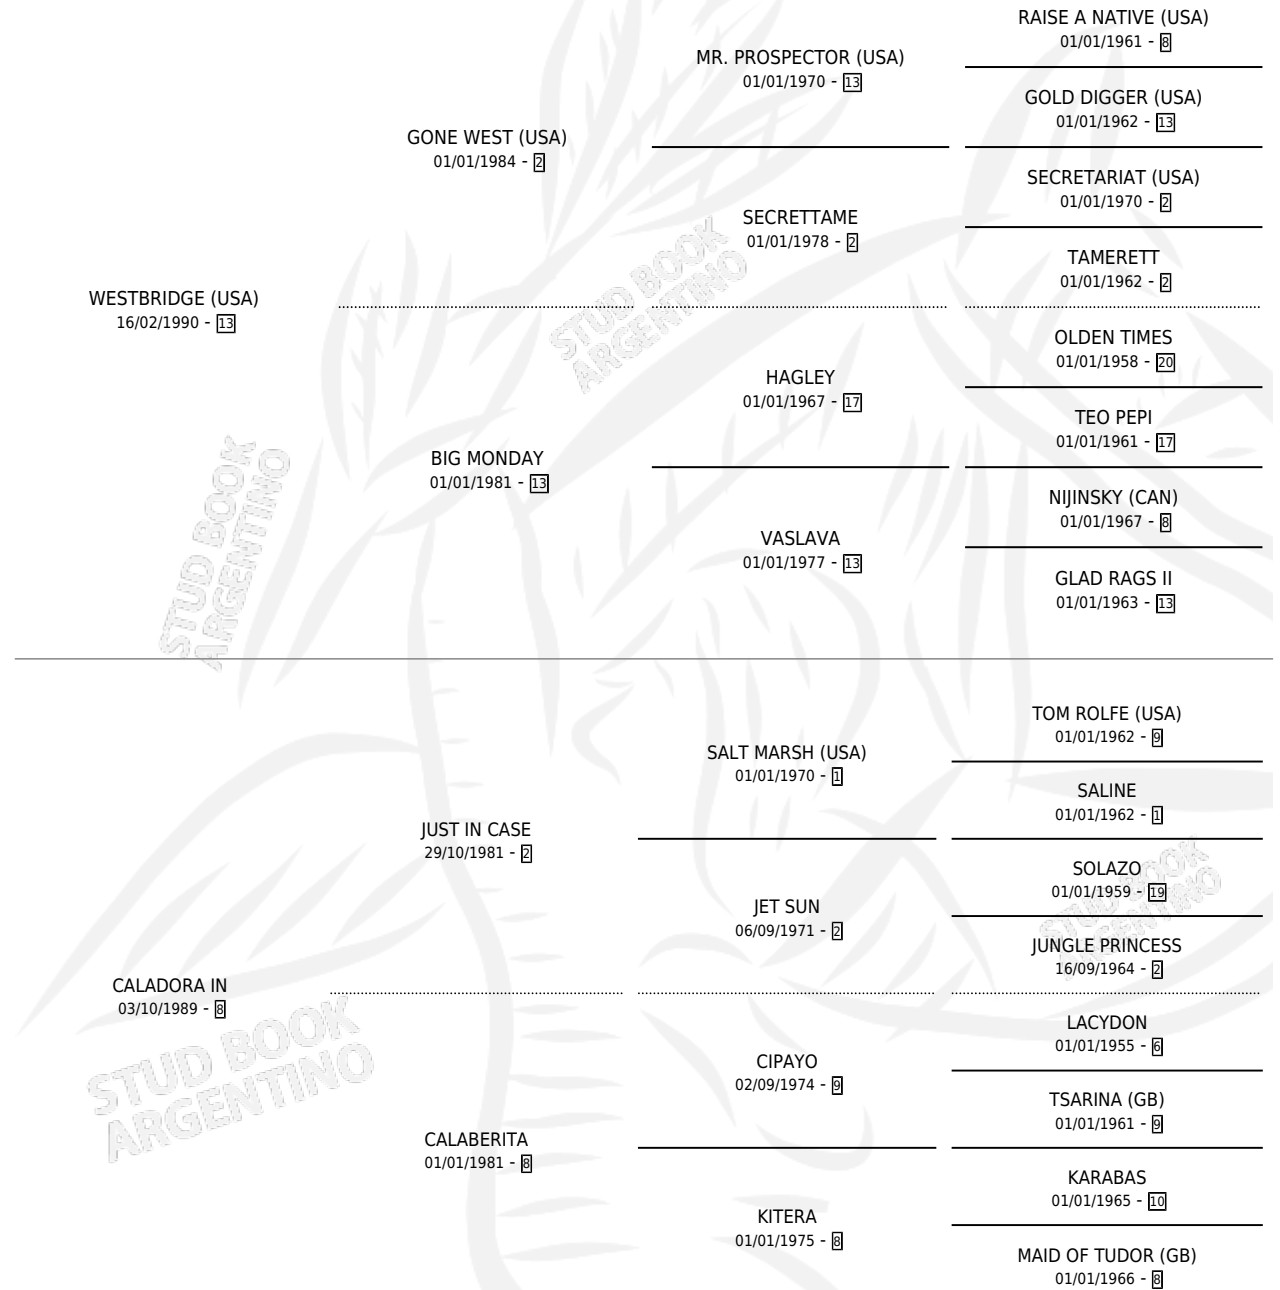

CALA WEST

por WESTBRIDGE (USA) y CALADORA IN por JUST IN CASE

Argentina · Hembra · Alazan · SP · 10/09/1999
Familia 8-f · Volumen 37

ESTADO

TIPIFICACIÓN SANGUÍNEA	✓
TIPIFICACIÓN POR ADN	X
PASAPORTE	X
IDENTIFICACIÓN POR MICROCHIP	X
REPRODUCTOR	✓

Lugar de nacimiento: Cosa Nostra

Criador: Cosa Nostra

PEDIGREE

CAMPAÑA

Solo carreras oficiales de Argentina

POR EDAD

EDAD	CC	1°	2°	3°	4°	5°	NP	CLC	CLG	CLCG1	CLGG1	IMPORTE	GANANCIA / CC
3 AÑOS	7	0	0	0	0	1	6	0	0	0	0	\$280	\$40
4 AÑOS	7	0	0	0	1	1	5	0	0	0	0	\$275	\$39
TOTALES	14	0	0	0	1	2	11	0	0	0	0	\$555	\$40
%		0.0%	0.0%	0.0%	7.1%	14.3%	78.6%	0.0%	0.0%	0.0%	0.0%		