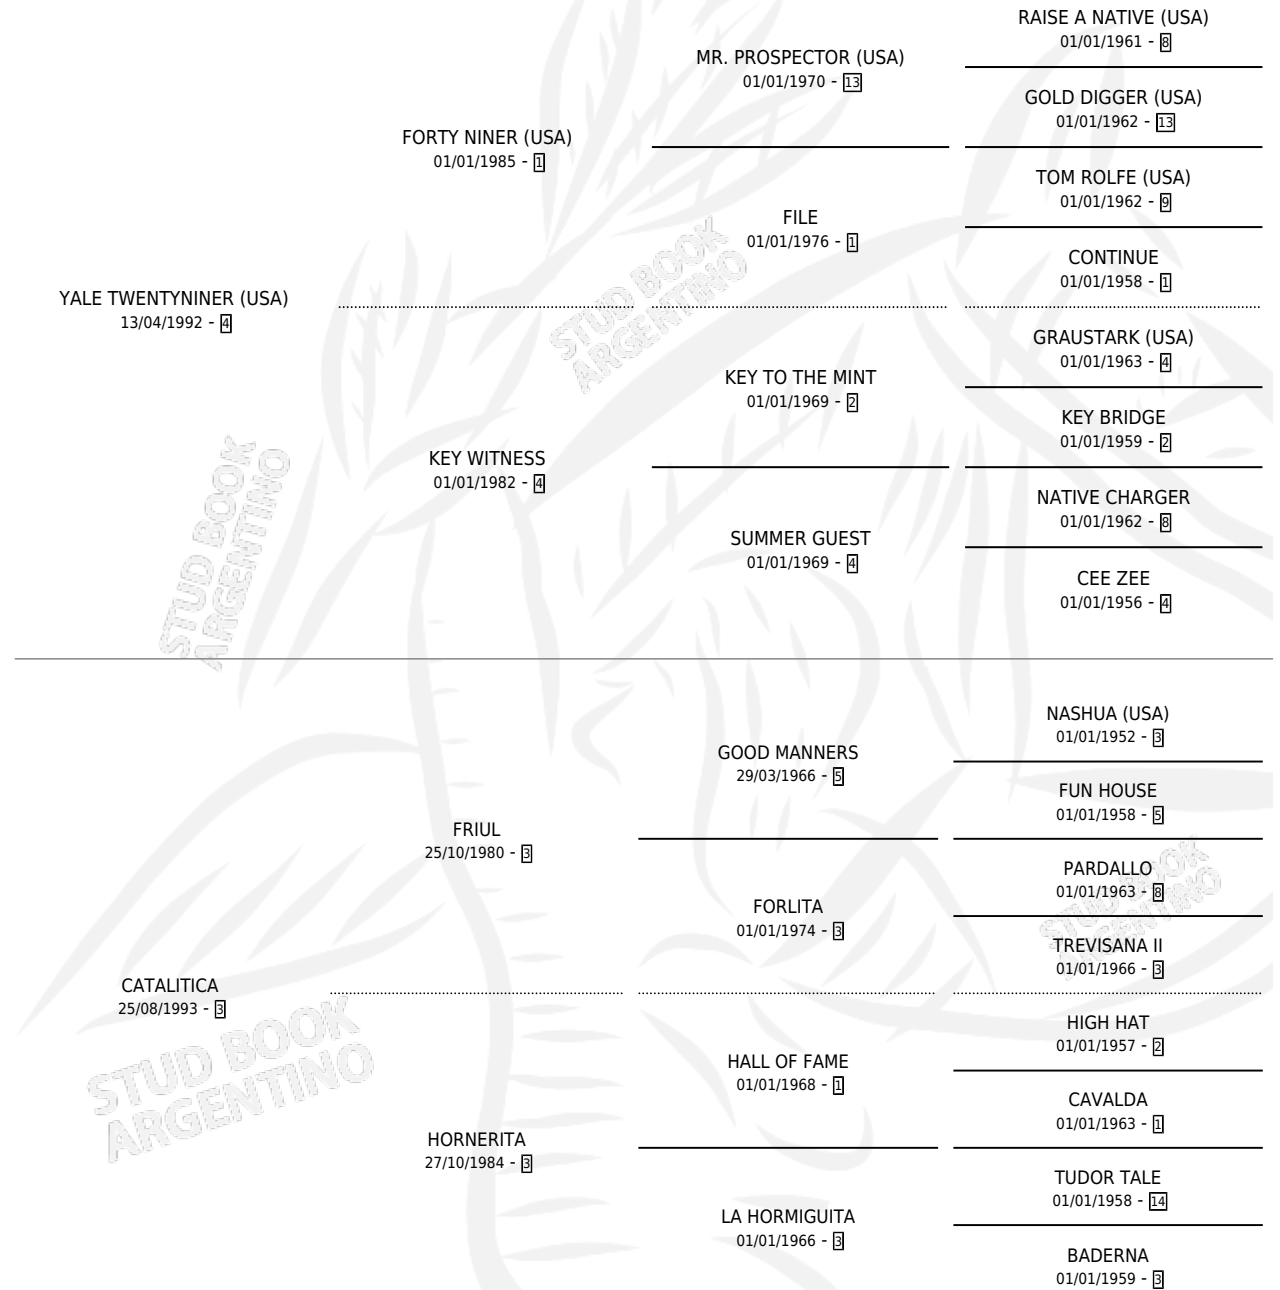

CATA YALE

por YALE TWENTYNINER (USA) y CATALITICA por FRIUL

Argentina · Hembra · Zaino · SP · 23/09/1999
Familia 3-f · Volumen 37

ESTADO

TIPIFICACIÓN SANGUÍNEA	✓
TIPIFICACIÓN POR ADN	✓
PASAPORTE	X
IDENTIFICACIÓN POR MICROCHIP	X
REPRODUCTOR	✓

Lugar de nacimiento: Cosa Nostra

Criador: Cosa Nostra

PEDIGREE

CAMPAÑA

Solo carreras oficiales de Argentina

POR EDAD

EDAD	CC	1°	2°	3°	4°	5°	NP	CLC	CLG	CLCG1	CLGG1	IMPORTE	GANANCIA / CC
4 AÑOS	15	3	2	3	1	0	6	0	0	0	0	\$28,618	\$1,908
5 AÑOS	23	1	2	1	3	6	10	0	0	0	0	\$11,602	\$504
6 AÑOS	18	1	0	3	0	2	12	2	0	0	0	\$10,452	\$581
7 AÑOS	2	0	0	0	0	0	2	0	0	0	0	\$0	\$0
TOTALES	58	5	4	7	4	8	30	2	0	0	0	\$50,672	\$874
%		8.6%	6.9%	12.1%	6.9%	13.8%	51.7%	3.4%	0.0%	0.0%	0.0%		