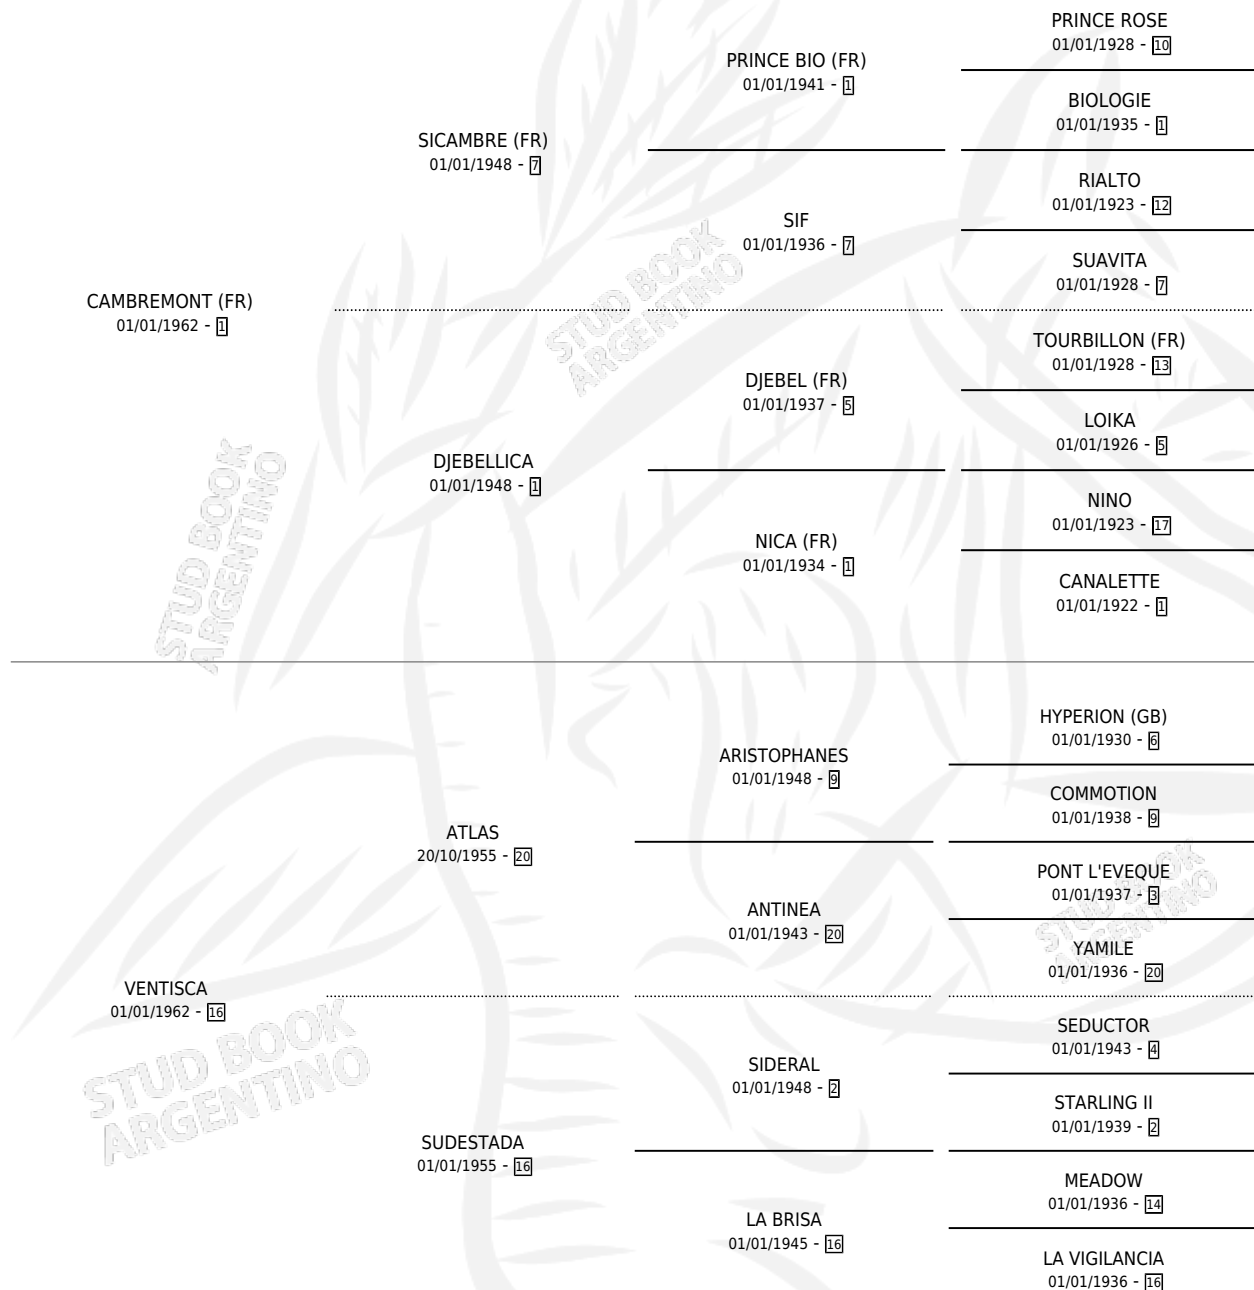

NUBARRON

por **CAMBREMONT (FR)** y **VENTISCA** por **ATLAS**

Argentina · Macho · Zaino Doradillo · SP · 01/01/1973
Familia 16-e · Volumen 28

ESTADO

TIPIFICACIÓN SANGUÍNEA	X
TIPIFICACIÓN POR ADN	X
PASAPORTE	X
IDENTIFICACIÓN POR MICROCHIP	X
REPRODUCTOR	✓

Lugar de nacimiento: Campo particular

Criador: Sin dato

~

HIJOS

	MACHOS	HEMBRAS
4 NACIERON	0	4
1 CORRIERON	0	1

SIN ACTUACIONES

PEDIGREE

CAMPAÑA

Solo carreras oficiales de Argentina

POR EDAD

EDAD	CC	1°	2°	3°	4°	5°	NP	CLC	CLG	CLCG1	CLGG1	IMPORTE	GANANCIA / CC
6 AÑOS	3	3	0	0	0	0	0	0	0	0	0	\$0	\$0
7 AÑOS	1	1	0	0	0	0	0	0	0	0	0	\$0	\$0
TOTALES	4	4	0	0	0	0	0	0	0	0	0	\$0	\$0
%		100%	0.0%	0.0%	0.0%	0.0%	0.0%	0.0%	0.0%	0.0%	0.0%		