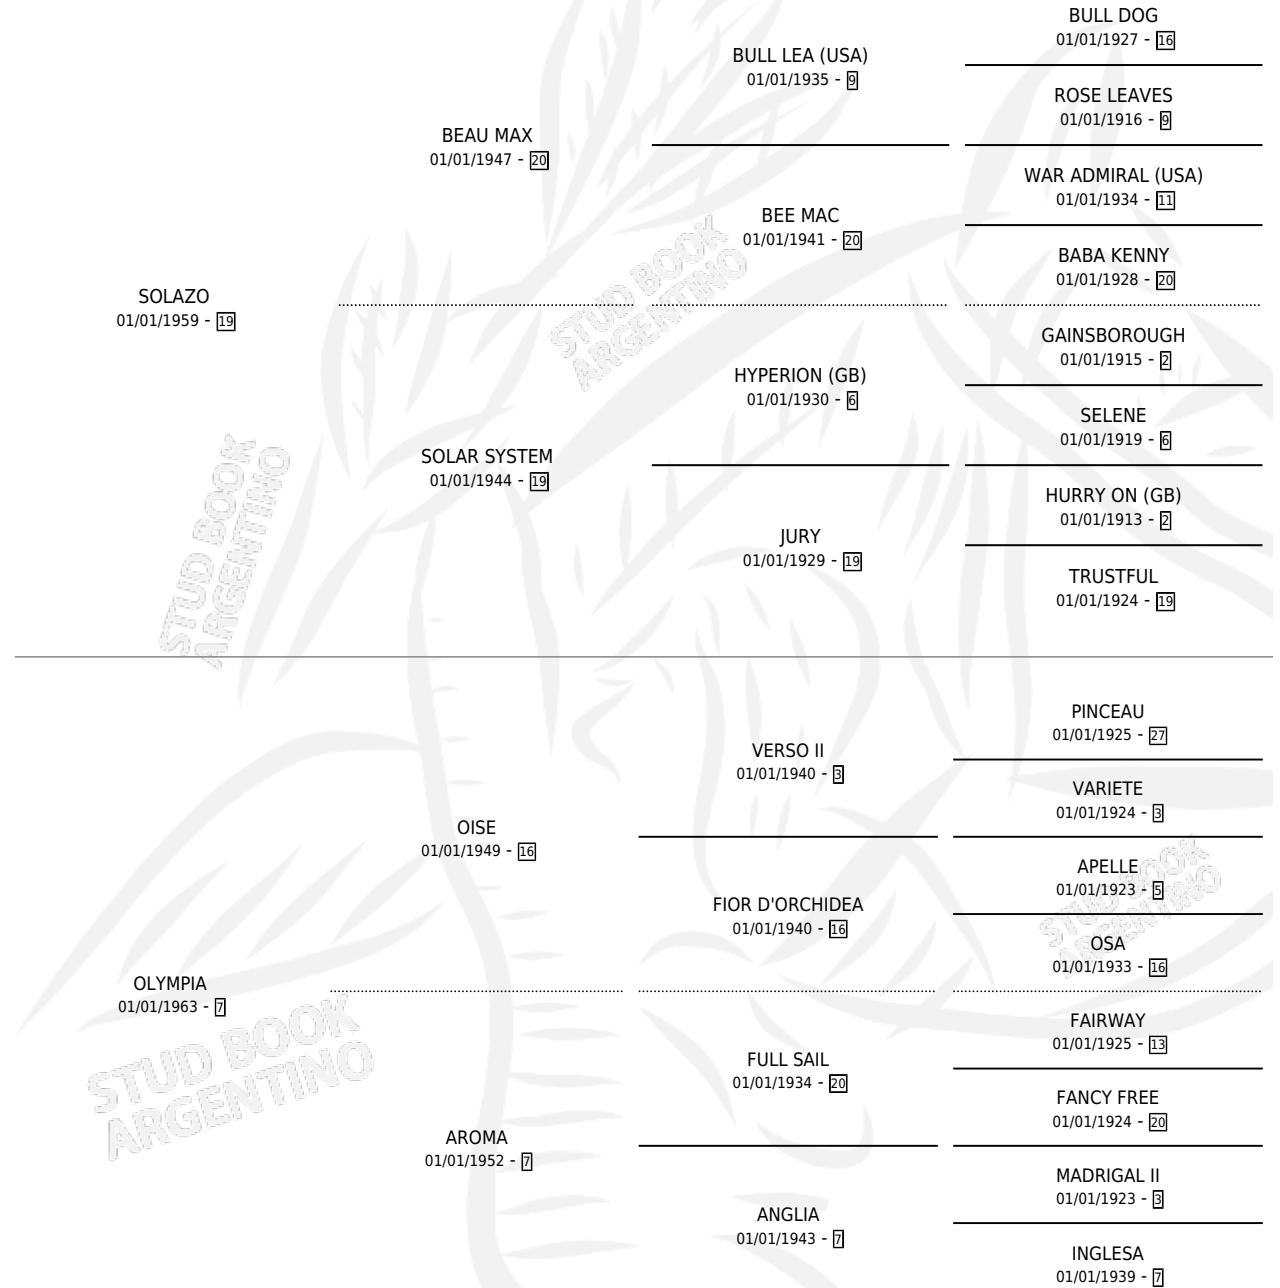

OLIMPIA'S SUN

por SOLAZO y OLYMPIA por OISE

Argentina · Hembra · Alazan · SP · 01/01/1973
Familia 7 · Volumen 28

ESTADO

TIPIFICACIÓN SANGUÍNEA	X
TIPIFICACIÓN POR ADN	X
PASAPORTE	X
IDENTIFICACIÓN POR MICROCHIP	X
REPRODUCTOR	✓

Lugar de nacimiento: Campo particular

Criador: Sin dato

~

HIJOS

	MACHOS	HEMBRAS
12 NACIERON	4	8
10 CORRIERON	4	6
9 GANARON	4	5
0 GANADORES CL	0 GANADORES GR	0 GANADORES G1

PEDIGREE

S

cimientos 8 / Efectividad 80.00%

PADRILLO	PRODUCTO	CRIADOR	1ER SERVICIO	ÚLTIMO SERVICIO
AETOLIAN (USA)	∅		01/12/1993	01/12/1993
OLIMPIA'S SUN				
IPS GOOD (USA)	OLIMPI GOOD (H A, 20/11/1993)	SIN DATO	22/11/1992	24/11/1992
Datos oficiales del Stud Book Argentino				
IPS GOOD (USA)	IT'S SUN (H A, 10/11/1992) •MURIÓ EL 15/02/2015•	SIN DATO	16/10/1991	20/11/1991
STOLBERG (USA)	SUN CRITIC (H AT, 08/10/1991)	SIN DATO	06/10/1990	06/10/1990
CRAELIUS (USA)	SPARTACUS (M A, 09/11/1989)	SIN DATO	18/11/1988	18/11/1988
EGG TOSS (USA)	KRILL (H A, 25/10/1988)	SIN DATO	10/11/1987	10/11/1987
MOUNTDRAGO	ZINGARA (H A, 10/10/1987)	SIN DATO	21/10/1986	21/10/1986
MOUNTDRAGO	DAPHNE (H A, 23/09/1986) •MURIÓ EL 30/08/2013•	SIN DATO	03/10/1985	03/10/1985
MOUNTDRAGO	∅			
FAMILY CREST (USA)	ANDRAJO (M Z, 11/11/1984)	SIN DATO		