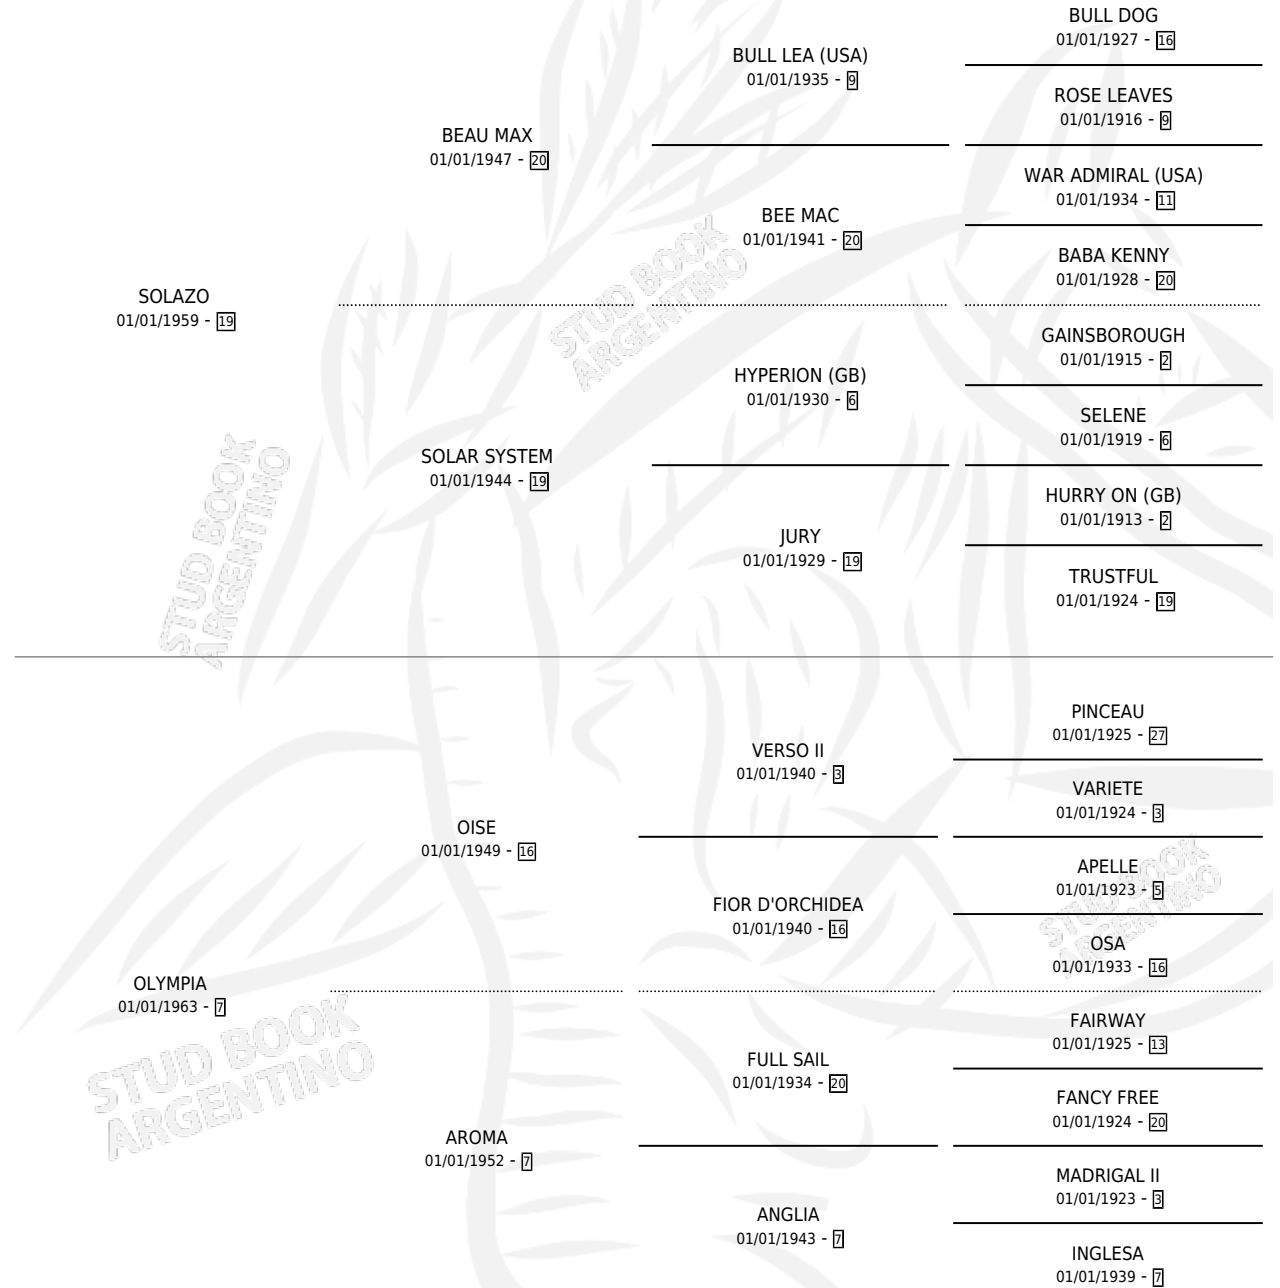

OLIMPIA'S SUN

por SOLAZO y OLYMPIA por OISE

Argentina · Hembra · Alazan · SP · 01/01/1973
Familia 7 · Volumen 28

ESTADO

TIPIFICACIÓN SANGUÍNEA	X
TIPIFICACIÓN POR ADN	X
PASAPORTE	X
IDENTIFICACIÓN POR MICROCHIP	X
REPRODUCTOR	✓

Lugar de nacimiento: Campo particular

Criador: Sin dato

~

HIJOS

	MACHOS	HEMBRAS
12 NACIERON	4	8
10 CORRIERON	4	6
9 GANARON	4	5
0 GANADORES CL	0 GANADORES GR	0 GANADORES G1

PEDIGREE

S

cimientos 8 / Efectividad 80.00%

PADRILLO	PRODUCTO	CRIADOR	1ER SERVICIO	ÚLTIMO SERVICIO
AETOLIAN (USA)	∅		01/12/1993	01/12/1993
OLIMPIA'S SUN				
OLIMPI GOOD (USA)	OLIMPI GOOD (H A, 20/11/1993)	SIN DATO	22/11/1992	24/11/1992
Datos oficiales del Stud Book Argentino				
OLIMPI GOOD (USA)	IT'S SUN (H A, 10/11/1992) •MURIÓ EL 15/02/2015•	SIN DATO	16/10/1991	20/11/1991
STONK & RTG (USA)	SUN CRITIC (H AT, 08/10/1991)	SIN DATO	06/10/1990	06/10/1990
CRAELIUS (USA)	SPARTACUS (M A, 09/11/1989)	SIN DATO	18/11/1988	18/11/1988
EGG TOSS (USA)	KRILL (H A, 25/10/1988)	SIN DATO	10/11/1987	10/11/1987
MOUNTDRAGO	ZINGARA (H A, 10/10/1987)	SIN DATO	21/10/1986	21/10/1986
MOUNTDRAGO	DAPHNE (H A, 23/09/1986) •MURIÓ EL 30/08/2013•	SIN DATO	03/10/1985	03/10/1985
MOUNTDRAGO	∅			
FAMILY CREST (USA)	ANDRAJO (M Z, 11/11/1984)	SIN DATO		